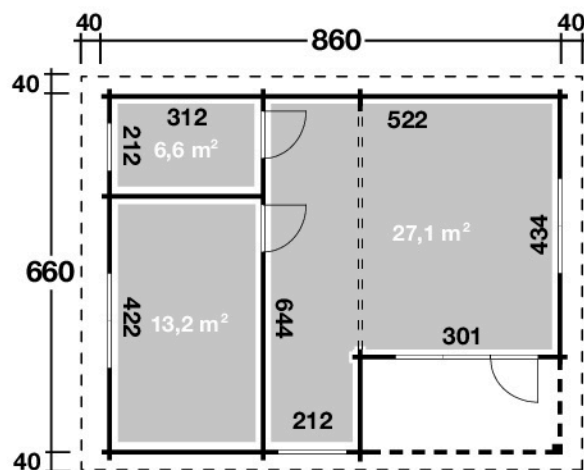

Weitere Informationen finden Sie unter: www.finnhaus.de oder im aktuellen Katalog.
Technische Änderungen, Druckfehler und Irrtümer vorbehalten.