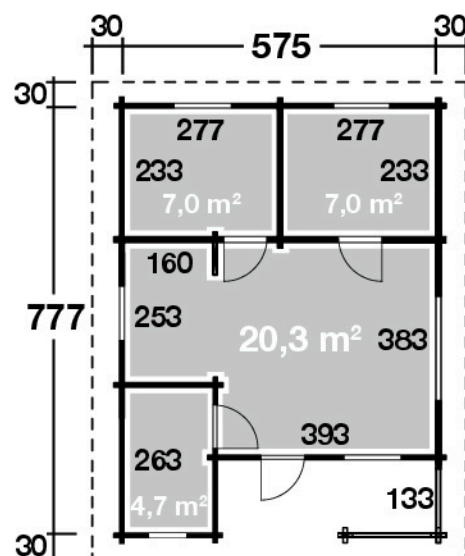

Weitere Informationen finden Sie unter: www.finnhaus.de oder im aktuellen Katalog.
Technische Änderungen, Druckfehler und Irrtümer vorbehalten.