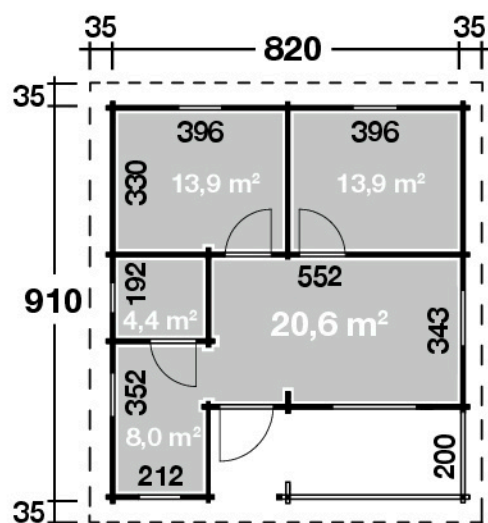

Mehr Produkte finden Sie
in unserem Katalog!

Art. 592 450

Vogelsberg 92

92 mm / 820x910 cm / 74,62 m²

5 JAHRE
GARANTIE

DIMENSIONEN

	Bohlenstärke	92 mm
	Innenmaß	
	Raum 1	396x330 cm
	Raum 2	396x330 cm
	Raum 3	212x192 cm
	Raum 4	802/581x352/343 cm
	Sockelmaß	820x910 cm
	Gesamtmaß	890x980 cm
	Grundfläche	74,62 m²
	Rauminhalt	242,3 m³
	Firsthöhe	435 cm
	Seitenwandhöhe	243 cm
	Dachüberstand uml.	35 cm

DACH

	Dachneigung	23°
	Dachfläche	94,2 m²
	Dachbretter inkl. Dachpappe	18 mm

TÜR/ FENSTER

	Außentür (Isoverglast)	81x191 cm
	Innentür (2 Stück) (1 Stück)	81x191 cm 61x191 cm
	Doppelfenster (1 Stück, isolierverglast, Einhand-Dreh-/Kipp)	
	Einzelfenster (5 Stück, isolierverglast, Einhand-Dreh-/Kipp)	

FUSSBODEN

	Fußbodenbretter	28 mm

ZUBEHÖR (zzgl.)

	38 VE Dachschildeln Dachrinne Kunststoff 322B mit 3 KS- Ergänzungssets K4B, anthrazit Alu bis 1000 cm mit 2 Fallrohren

Grundriss

Weitere Informationen finden Sie unter: www.finnhaus.de oder im aktuellen Katalog.
Technische Änderungen, Druckfehler und Irrtümer vorbehalten.