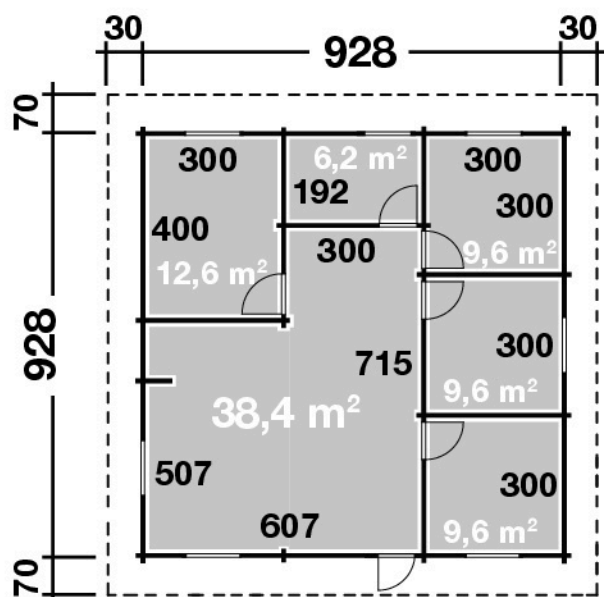

Mehr Produkte finden Sie
in unserem Katalog!

Art. 592 810

Westerwald 92

92 mm / 928 x 928 cm / 86,12 m²

**5 JAHRE
GARANTIE**

DIMENSIONEN

	Bohlenstärke	92 mm
	Innenmaß	
	Raum 1	300x400 cm
	Raum 2	192x300 cm
	Raum 3	300x300 cm
	Raum 4	300x300 cm
	Raum 5	300x300 cm
	Raum 6	607x715/507 cm
	Sockelmaß	928x928 cm
	Gesamtmaß	988x1068 cm
	Grundfläche	86,12 m²
	Rauminhalt	282,3 m³
	Firsthöhe	435,5 cm
	Seitenwandhöhe	247 cm
	Dachüberstand vorne/seitlich/hinten	30/70/30 cm

DACH

	Dachneigung	22°
	Dachfläche	113,2 m²
	Dachbretter inkl. Dachpappe	18 mm

TÜR/ FENSTER

	Außentür (Isoverglast)	81x191 cm
	Innentür (3 Stück)	71x191 cm
	(2 Stück)	61x191 cm
	Doppelfenster (3 Stück, isolierverglast, Einhand-Dreh-/Kipp)	
	Einzelfenster (4 Stück, isolierverglast, Einhand-Dreh-/Kipp)	

FUSSBODEN

	Fußbodenbretter	28 mm

ZUBEHÖR (zzgl.)

	46 VE Dachschindeln Dachrinne Kunststoff 320B mit 4 KS- Ergänzungssets 4KB, anthrazit

Grundriss

Weitere Informationen finden Sie unter: www.finnhaus.de oder im aktuellen Katalog.
Technische Änderungen, Druckfehler und Irrtümer vorbehalten.