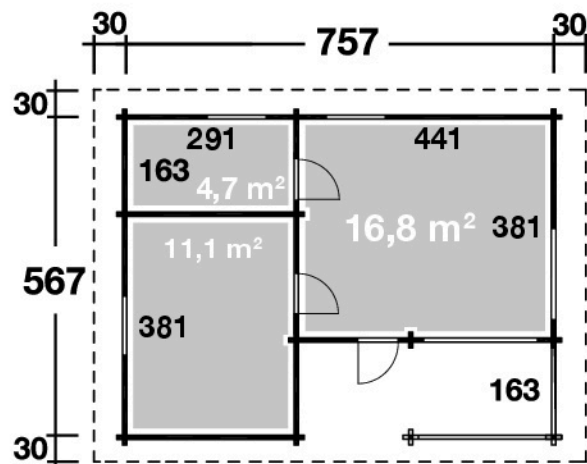

Weitere Informationen finden Sie unter: www.finnhaus.de oder im aktuellen Katalog.
Technische Änderungen, Druckfehler und Irrtümer vorbehalten.