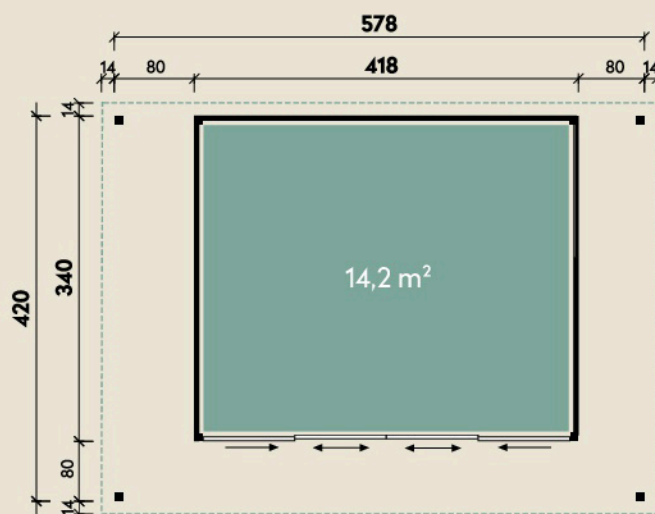

Mehr Produkte finden Sie
in unserem Katalog!

Art.-Nr. 844 190

DIMENSIONEN

	Bohlenstärke	44 mm
	Innenmaß	409 x 331 cm
	Sockelmaß	578 x 420 cm
	Gesamtmaß	606 x 448 cm
	Grundfläche	24,3 m ²
	Seitendach	80 cm
	Rauminhalt	55,9 m ³
	Seitenwandhöhe	239 cm
	Dachüberstand umlaufend	14 cm
	Dachneigung	2 °
	Dachfläche	27,2 m ²
	Dachbretter	18 mm
	Fußboden	18 mm

44 mm | 578 x 420 cm | 24,3 m²

Die UVP-Preise finden Sie in der Preisliste oder unter:
www.finnhaus.de/downloads.php

TÜREN & FENSTER

	Schiebetür (Sicherheitsglas)	190 x 193 cm
------------------------------------------------------------------------------------	---------------------------------	--------------

VERPACKUNG

	Paketmaß	
	Paket 1	510 x 118 x 63 cm
	Paket 2	247 x 116 x 320 cm
	Gesamtgewicht	1.042 kg

ZUBEHÖR

6 Rollen Dichtungsbahn
Dachrinne
Alu bis 800 cm
mit 1 Fallrohr

FARB-BEHANDLUNG (gegen Mehrpreis)