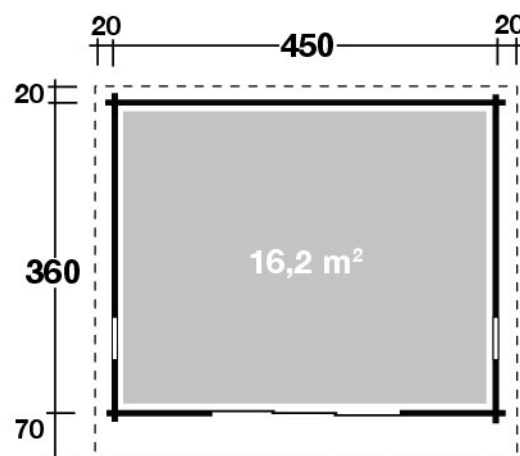

Weitere Informationen finden Sie unter: www.finnhaus.de oder im aktuellen Katalog.
Technische Änderungen, Druckfehler und Irrtümer vorbehalten.