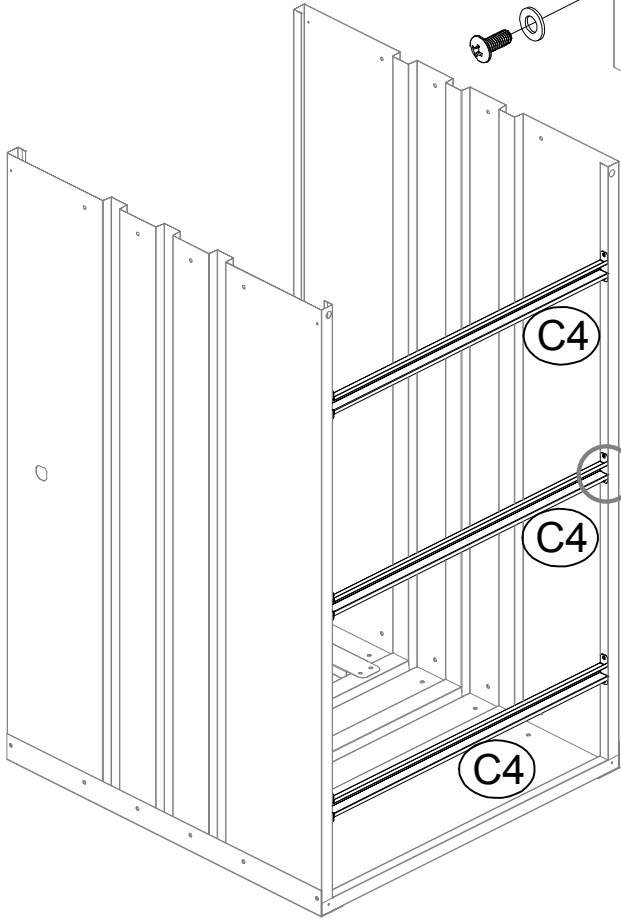

Aufbewahrungsbox

Aufbauanleitung

28593742: L100xB62xH62cm

EAN 4024506677067

	<p>C1</p> <p>2 593mm</p>	<p>C2</p> <p>1 593mm</p>	<p>C3</p> <p>1 593mm</p>
<p>C4</p> <p>3 543mm</p>	<p>C5</p> <p>2 208mm</p>	<p>C8</p> <p>1</p>	<p>B1</p> <p>1</p>
<p>B2</p> <p>1</p>	<p>G3</p> <p>2 350X130-50N</p>	<p>S7</p> <p>2</p>	
<p>PB01</p> <p>1 992mm</p>	<p>P1</p> <p>1 556mm</p>	<p>P2</p> <p>1 556mm</p>	<p>P3</p> <p>1 933mm</p>
<p>P4</p> <p>1 933mm</p>	<p>P5</p> <p>1 923mm</p>		
<p>S4</p> <p>2</p>	<p>S5</p> <p>1</p>	<p>S6</p> <p>1</p>	<p>S8</p> <p>4</p>
<p>F2</p> <p>50</p>	<p>S3</p> <p>60</p>	<p>F8</p> <p>4</p>	<p>F1</p> <p>50</p>

Entfernen Sie die Schutzfolie von jedem Teil bevor Sie mit der Montage beginnen!

x6

Montieren Sie das Schloss nur wie abgebildet!

Maximale Belastung des Deckels: 50 kg.

Beim Schließen der Box den Deckel leicht runterdrücken.