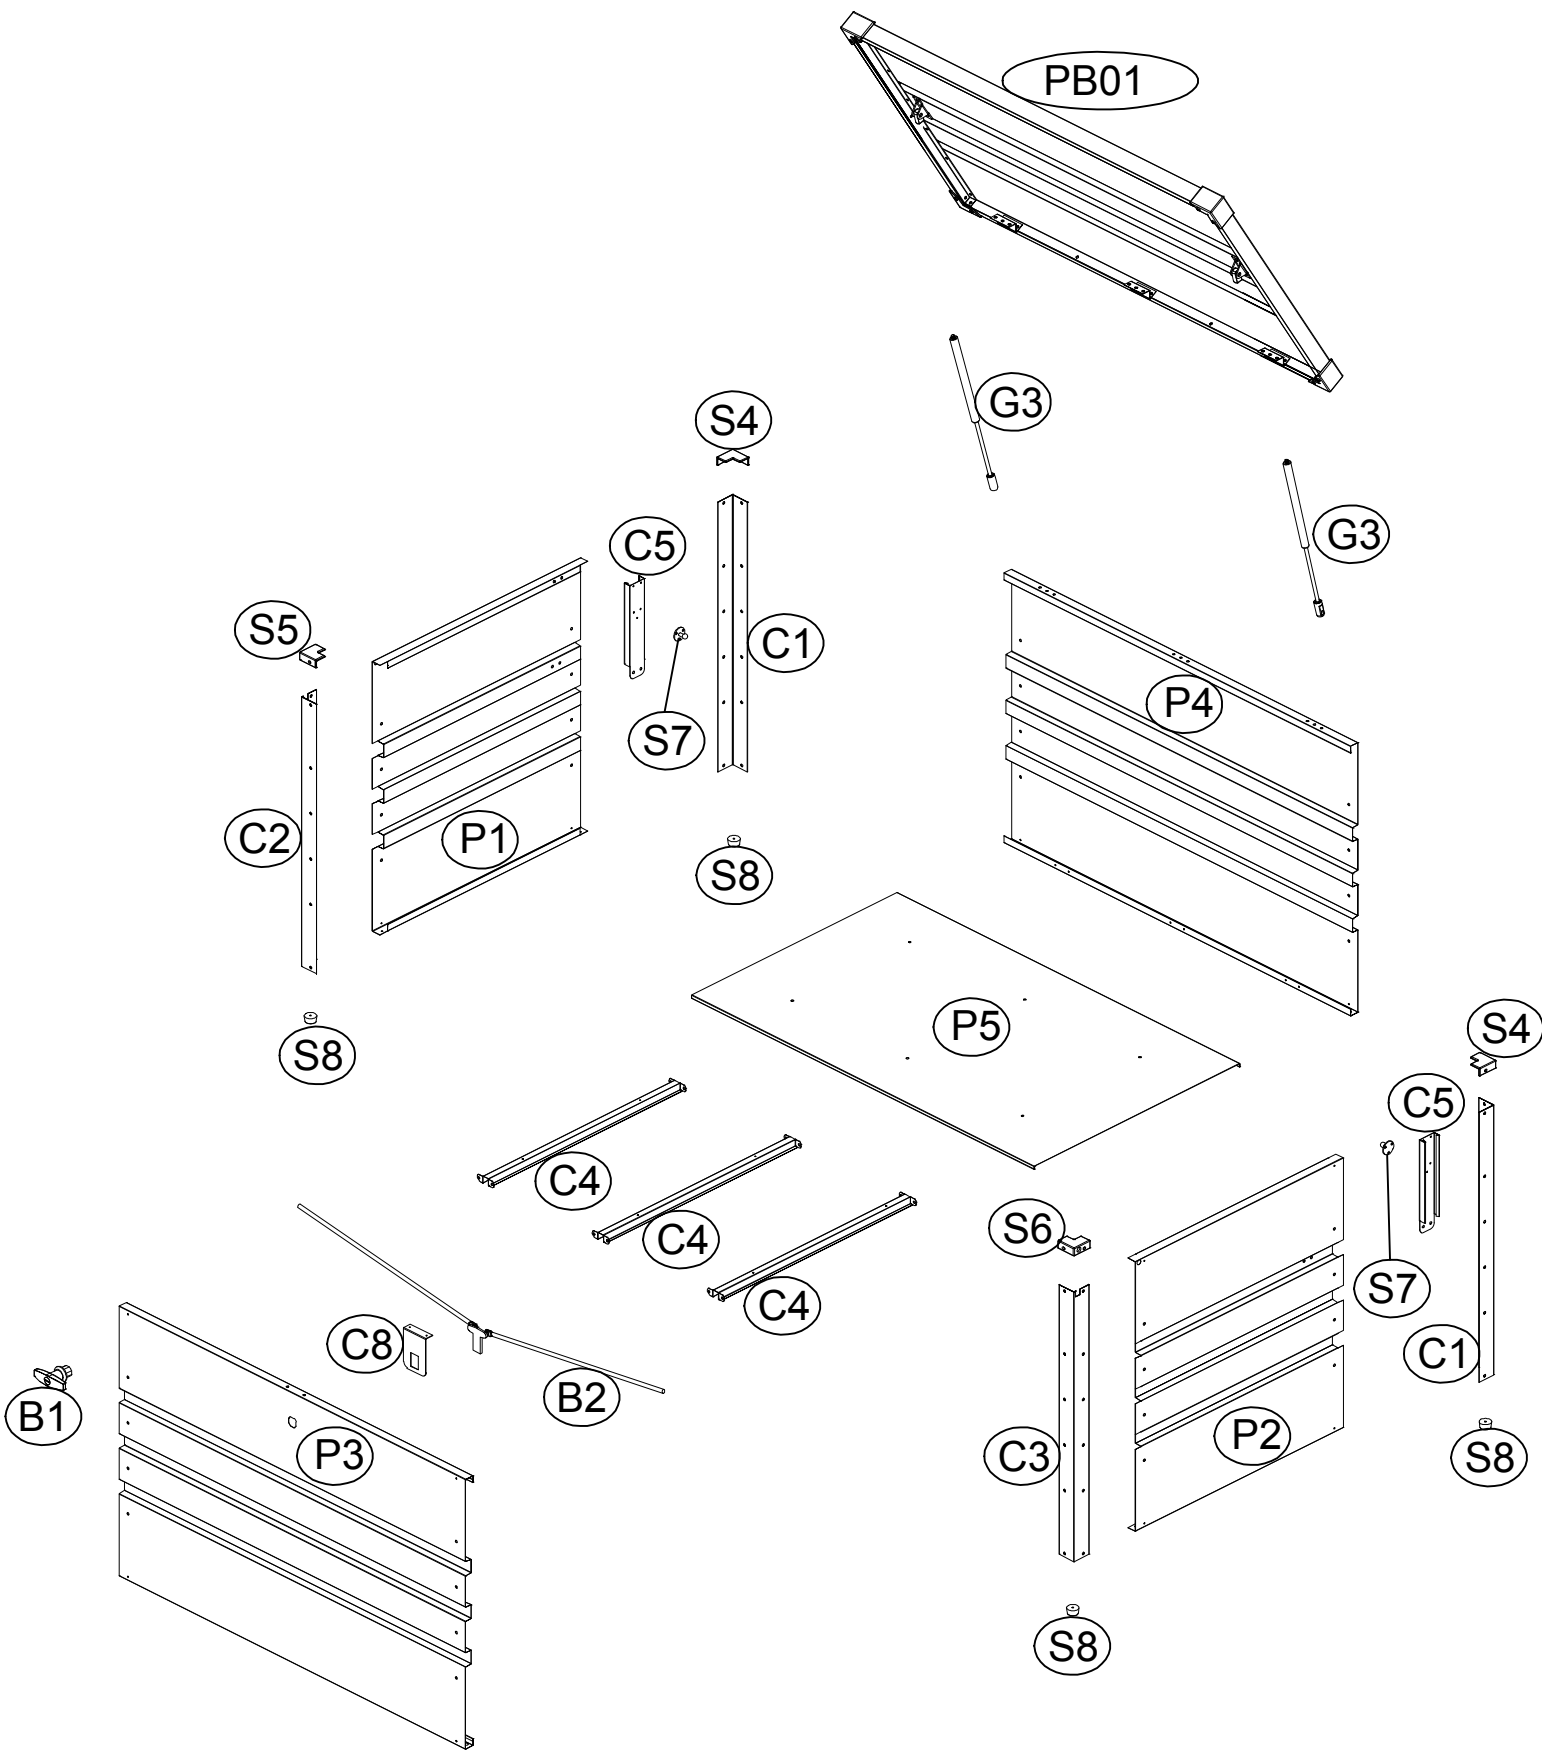

Aufbewahrungsbox

Aufbauanleitung

28593742: L100xB62xH62cm

EAN 4024506677067

	<p>C1</p> <p>2 593mm</p>	<p>C2</p> <p>1 593mm</p>	<p>C3</p> <p>1 593mm</p>
<p>C4</p> <p>3 543mm</p>	<p>C5</p> <p>2 208mm</p>	<p>C8</p> <p>1</p>	<p>B1</p> <p>1</p>
<p>B2</p> <p>1</p>	<p>G3</p> <p>2 350X130-50N</p>	<p>S7</p> <p>2</p>	
<p>PB01</p> <p>1 992mm</p>	<p>P1</p> <p>1 556mm</p>	<p>P2</p> <p>1 556mm</p>	<p>P3</p> <p>1 933mm</p>
<p>P4</p> <p>1 933mm</p>	<p>P5</p> <p>1 923mm</p>		
<p>S4</p> <p>2</p>	<p>S5</p> <p>1</p>	<p>S6</p> <p>1</p>	<p>S8</p> <p>4</p>
<p>F2</p> <p>50</p>	<p>S3</p> <p>60</p>	<p>F8</p> <p>4</p>	<p>F1</p> <p>50</p>

Entfernen Sie die Schutzfolie von jedem Teil bevor Sie mit der Montage beginnen!

x6

Montieren Sie das Schloss nur wie abgebildet!

Maximale Belastung des Deckels: 50 kg.

Beim Schließen der Box den Deckel leicht runterdrücken.