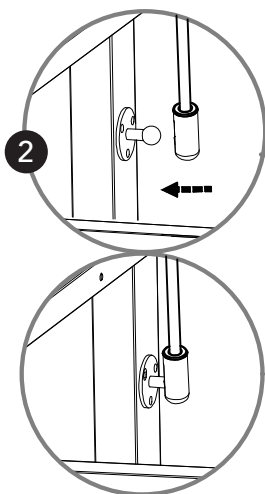

Entfernen Sie die Schutzfolie von jedem Teil bevor Sie mit der Montage beginnen!

x6

Montieren Sie das Schloss nur wie abgebildet!

Maximale Belastung des Deckels: 50 kg.

Beim Schließen der Box den Deckel leicht runterdrücken.