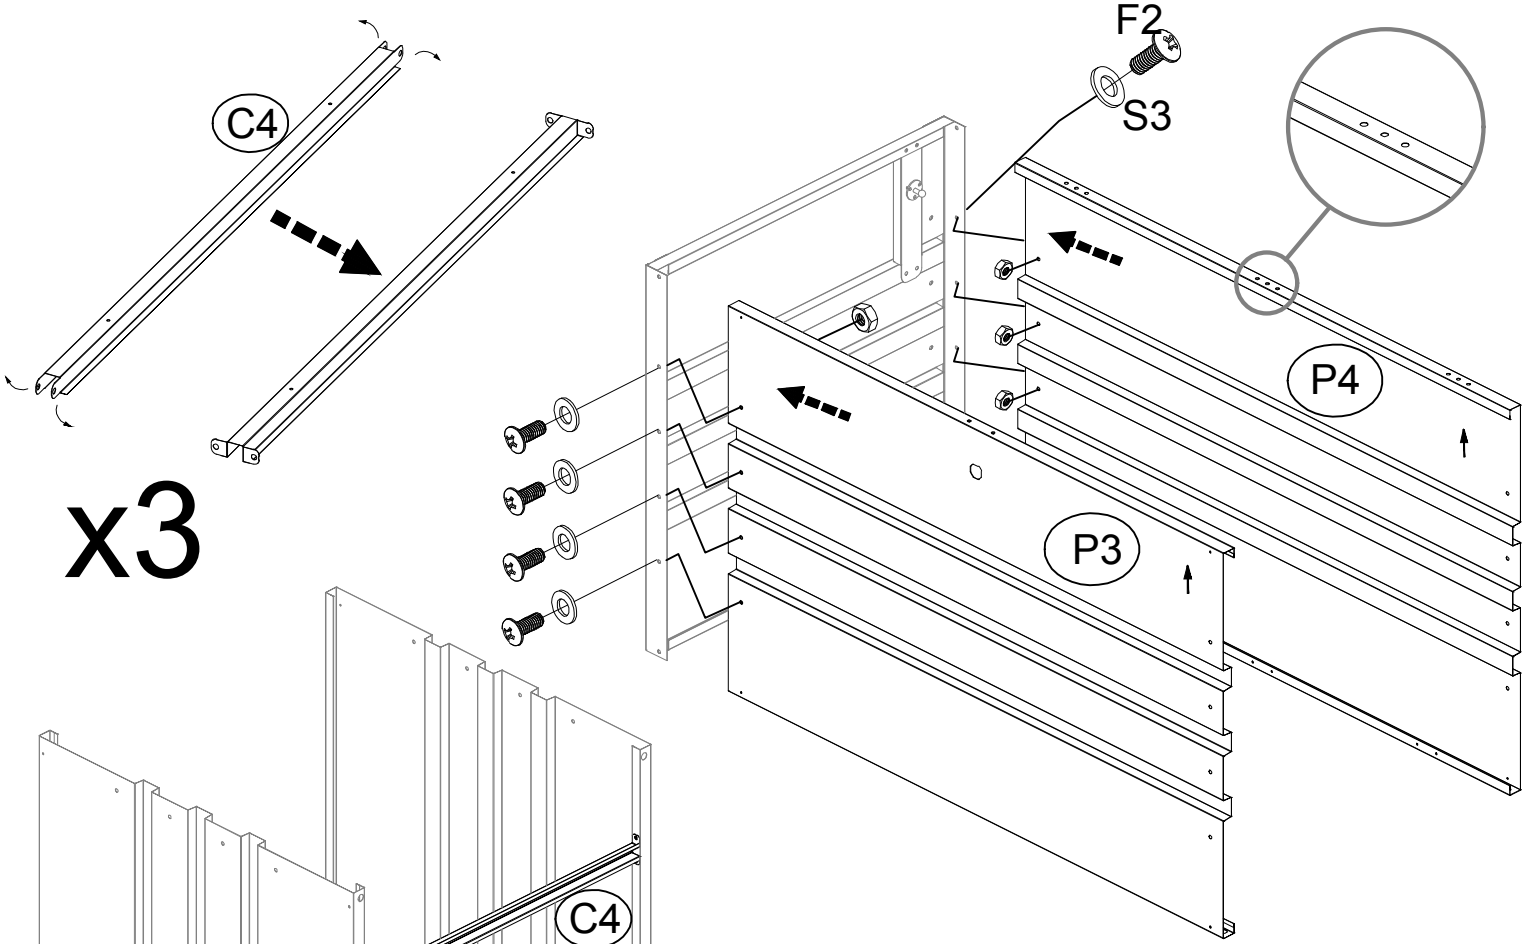

Aufbewahrungsbox

Aufbauanleitung

28593742: L100xB62xH62cm

EAN 4024506677067

	<p>C1</p> <p>2 593mm</p>	<p>C2</p> <p>1 593mm</p>	<p>C3</p> <p>1 593mm</p>
<p>C4</p> <p>3 543mm</p>	<p>C5</p> <p>2 208mm</p>	<p>C8</p> <p>1</p>	<p>B1</p> <p>1</p>
<p>B2</p> <p>1</p>	<p>G3</p> <p>2 350X130-50N</p>	<p>S7</p> <p>2</p>	
<p>PB01</p> <p>1 992mm</p>	<p>P1</p> <p>1 556mm</p>	<p>P2</p> <p>1 556mm</p>	<p>P3</p> <p>1 933mm</p>
<p>P4</p> <p>1 933mm</p>	<p>P5</p> <p>1 923mm</p>		
<p>S4</p> <p>2</p>	<p>S5</p> <p>1</p>	<p>S6</p> <p>1</p>	<p>S8</p> <p>4</p>
<p>F2</p> <p>50</p>	<p>S3</p> <p>60</p>	<p>F8</p> <p>4</p>	<p>F1</p> <p>50</p>

Entfernen Sie die Schutzfolie von jedem Teil bevor Sie mit der Montage beginnen!

x6

Montieren Sie das Schloss nur wie abgebildet!

Maximale Belastung des Deckels: 50 kg.

Beim Schließen der Box den Deckel leicht runterdrücken.