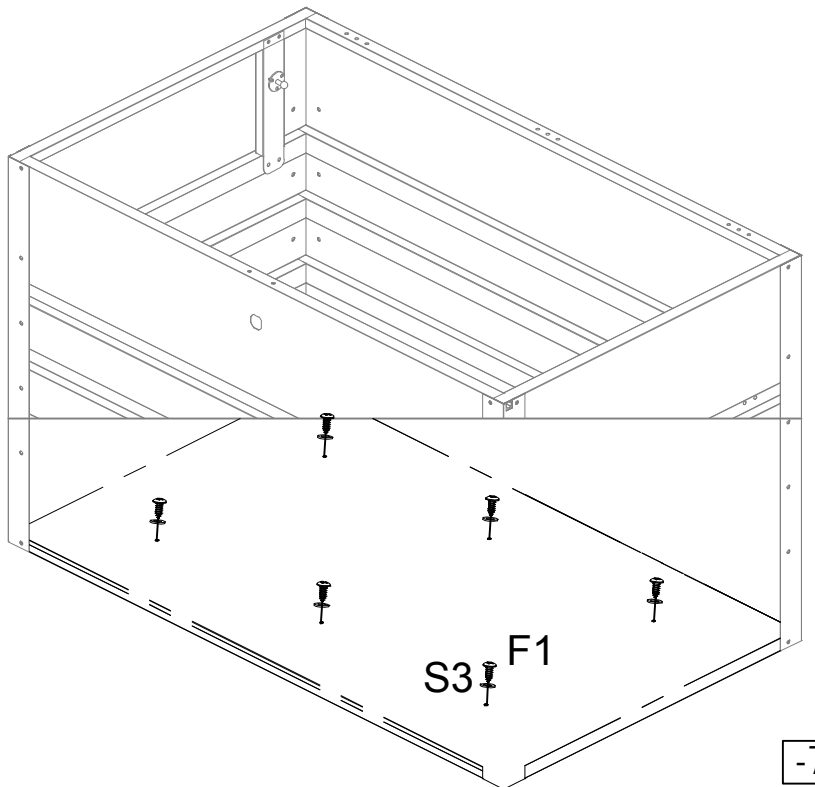

Aufbewahrungsbox

Aufbauanleitung

28593742: L100xB62xH62cm

EAN 4024506677067

	<p>C1</p> <p>2 593mm</p>	<p>C2</p> <p>1 593mm</p>	<p>C3</p> <p>1 593mm</p>
<p>C4</p> <p>3 543mm</p>	<p>C5</p> <p>2 208mm</p>	<p>C8</p> <p>1</p>	<p>B1</p> <p>1</p>
<p>B2</p> <p>1</p>	<p>G3</p> <p>2 350X130-50N</p>	<p>S7</p> <p>2</p>	
<p>PB01</p> <p>1 992mm</p>	<p>P1</p> <p>1 556mm</p>	<p>P2</p> <p>1 556mm</p>	<p>P3</p> <p>1 933mm</p>
<p>P4</p> <p>1 933mm</p>	<p>P5</p> <p>1 923mm</p>		
<p>S4</p> <p>2</p>	<p>S5</p> <p>1</p>	<p>S6</p> <p>1</p>	<p>S8</p> <p>4</p>
<p>F2</p> <p>50</p>	<p>S3</p> <p>60</p>	<p>F8</p> <p>4</p>	<p>F1</p> <p>50</p>

Entfernen Sie die Schutzfolie von jedem Teil bevor Sie mit der Montage beginnen!

x6

Montieren Sie das Schloss nur wie abgebildet!

Maximale Belastung des Deckels: 50 kg.

Beim Schließen der Box den Deckel leicht runterdrücken.