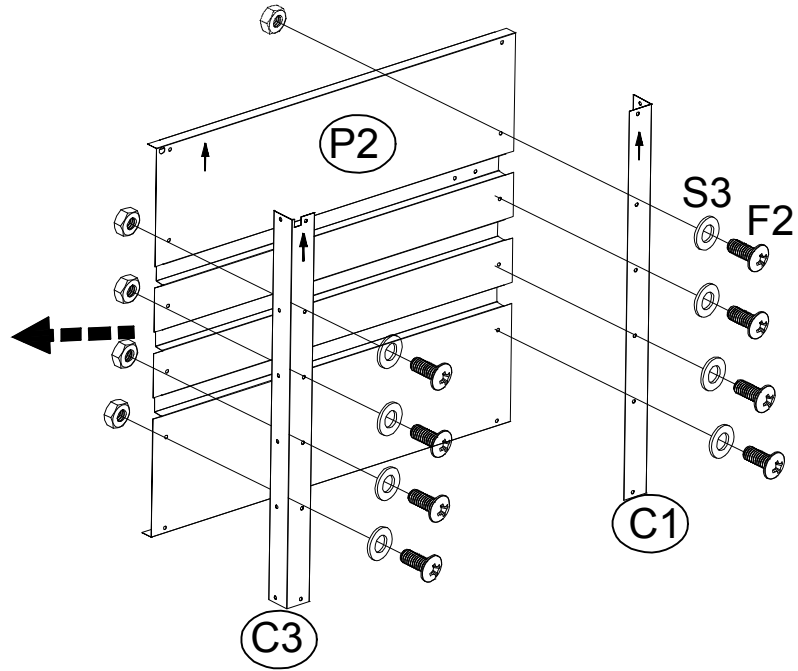

Aufbewahrungsbox

Aufbauanleitung

28593742: L100xB62xH62cm

EAN 4024506677067

	<p>C1</p> <p>2 593mm</p>	<p>C2</p> <p>1 593mm</p>	<p>C3</p> <p>1 593mm</p>
<p>C4</p> <p>3 543mm</p>	<p>C5</p> <p>2 208mm</p>	<p>C8</p> <p>1</p>	<p>B1</p> <p>1</p>
<p>B2</p> <p>1</p>	<p>G3</p> <p>2 350X130-50N</p>	<p>S7</p> <p>2</p>	
<p>PB01</p> <p>1 992mm</p>	<p>P1</p> <p>1 556mm</p>	<p>P2</p> <p>1 556mm</p>	<p>P3</p> <p>1 933mm</p>
<p>P4</p> <p>1 933mm</p>	<p>P5</p> <p>1 923mm</p>		
<p>S4</p> <p>2</p>	<p>S5</p> <p>1</p>	<p>S6</p> <p>1</p>	<p>S8</p> <p>4</p>
<p>F2</p> <p>50</p>	<p>S3</p> <p>60</p>	<p>F8</p> <p>4</p>	<p>F1</p> <p>50</p>

Entfernen Sie die Schutzfolie von jedem Teil bevor Sie mit der Montage beginnen!

x6

Montieren Sie das Schloss nur wie abgebildet!

Maximale Belastung des Deckels: 50 kg.

Beim Schließen der Box den Deckel leicht runterdrücken.