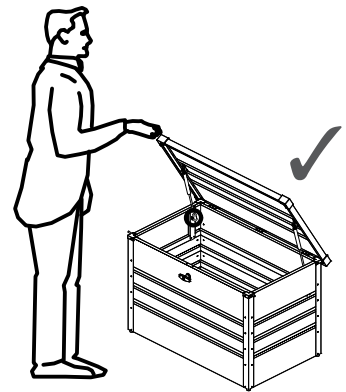

Entfernen Sie die Schutzfolie von jedem Teil bevor Sie mit der Montage beginnen!

x6

Montieren Sie das Schloss nur wie abgebildet!

Maximale Belastung des Deckels: 50 kg.

Beim Schließen der Box den Deckel leicht runterdrücken.