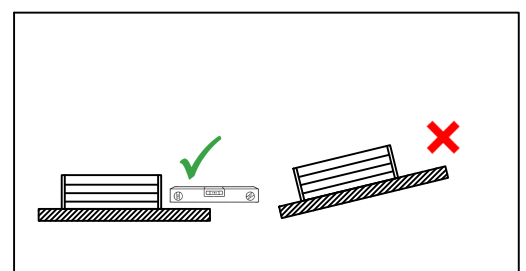

Aufbewahrungsbox

Aufbauanleitung

28593742: L100xB62xH62cm

EAN 4024506677067

	<p>C1</p> <p>2 593mm</p>	<p>C2</p> <p>1 593mm</p>	<p>C3</p> <p>1 593mm</p>
<p>C4</p> <p>3 543mm</p>	<p>C5</p> <p>2 208mm</p>	<p>C8</p> <p>1</p>	<p>B1</p> <p>1</p>
<p>B2</p> <p>1</p>	<p>G3</p> <p>2 350X130-50N</p>	<p>S7</p> <p>2</p>	
<p>PB01</p> <p>1 992mm</p>	<p>P1</p> <p>1 556mm</p>	<p>P2</p> <p>1 556mm</p>	<p>P3</p> <p>1 933mm</p>
<p>P4</p> <p>1 933mm</p>	<p>P5</p> <p>1 923mm</p>		
<p>S4</p> <p>2</p>	<p>S5</p> <p>1</p>	<p>S6</p> <p>1</p>	<p>S8</p> <p>4</p>
<p>F2</p> <p>50</p>	<p>S3</p> <p>60</p>	<p>F8</p> <p>4</p>	<p>F1</p> <p>50</p>

Entfernen Sie die Schutzfolie von jedem Teil bevor Sie mit der Montage beginnen!

x6

Montieren Sie das Schloss nur wie abgebildet!

Maximale Belastung des Deckels: 50 kg.

Beim Schließen der Box den Deckel leicht runterdrücken.