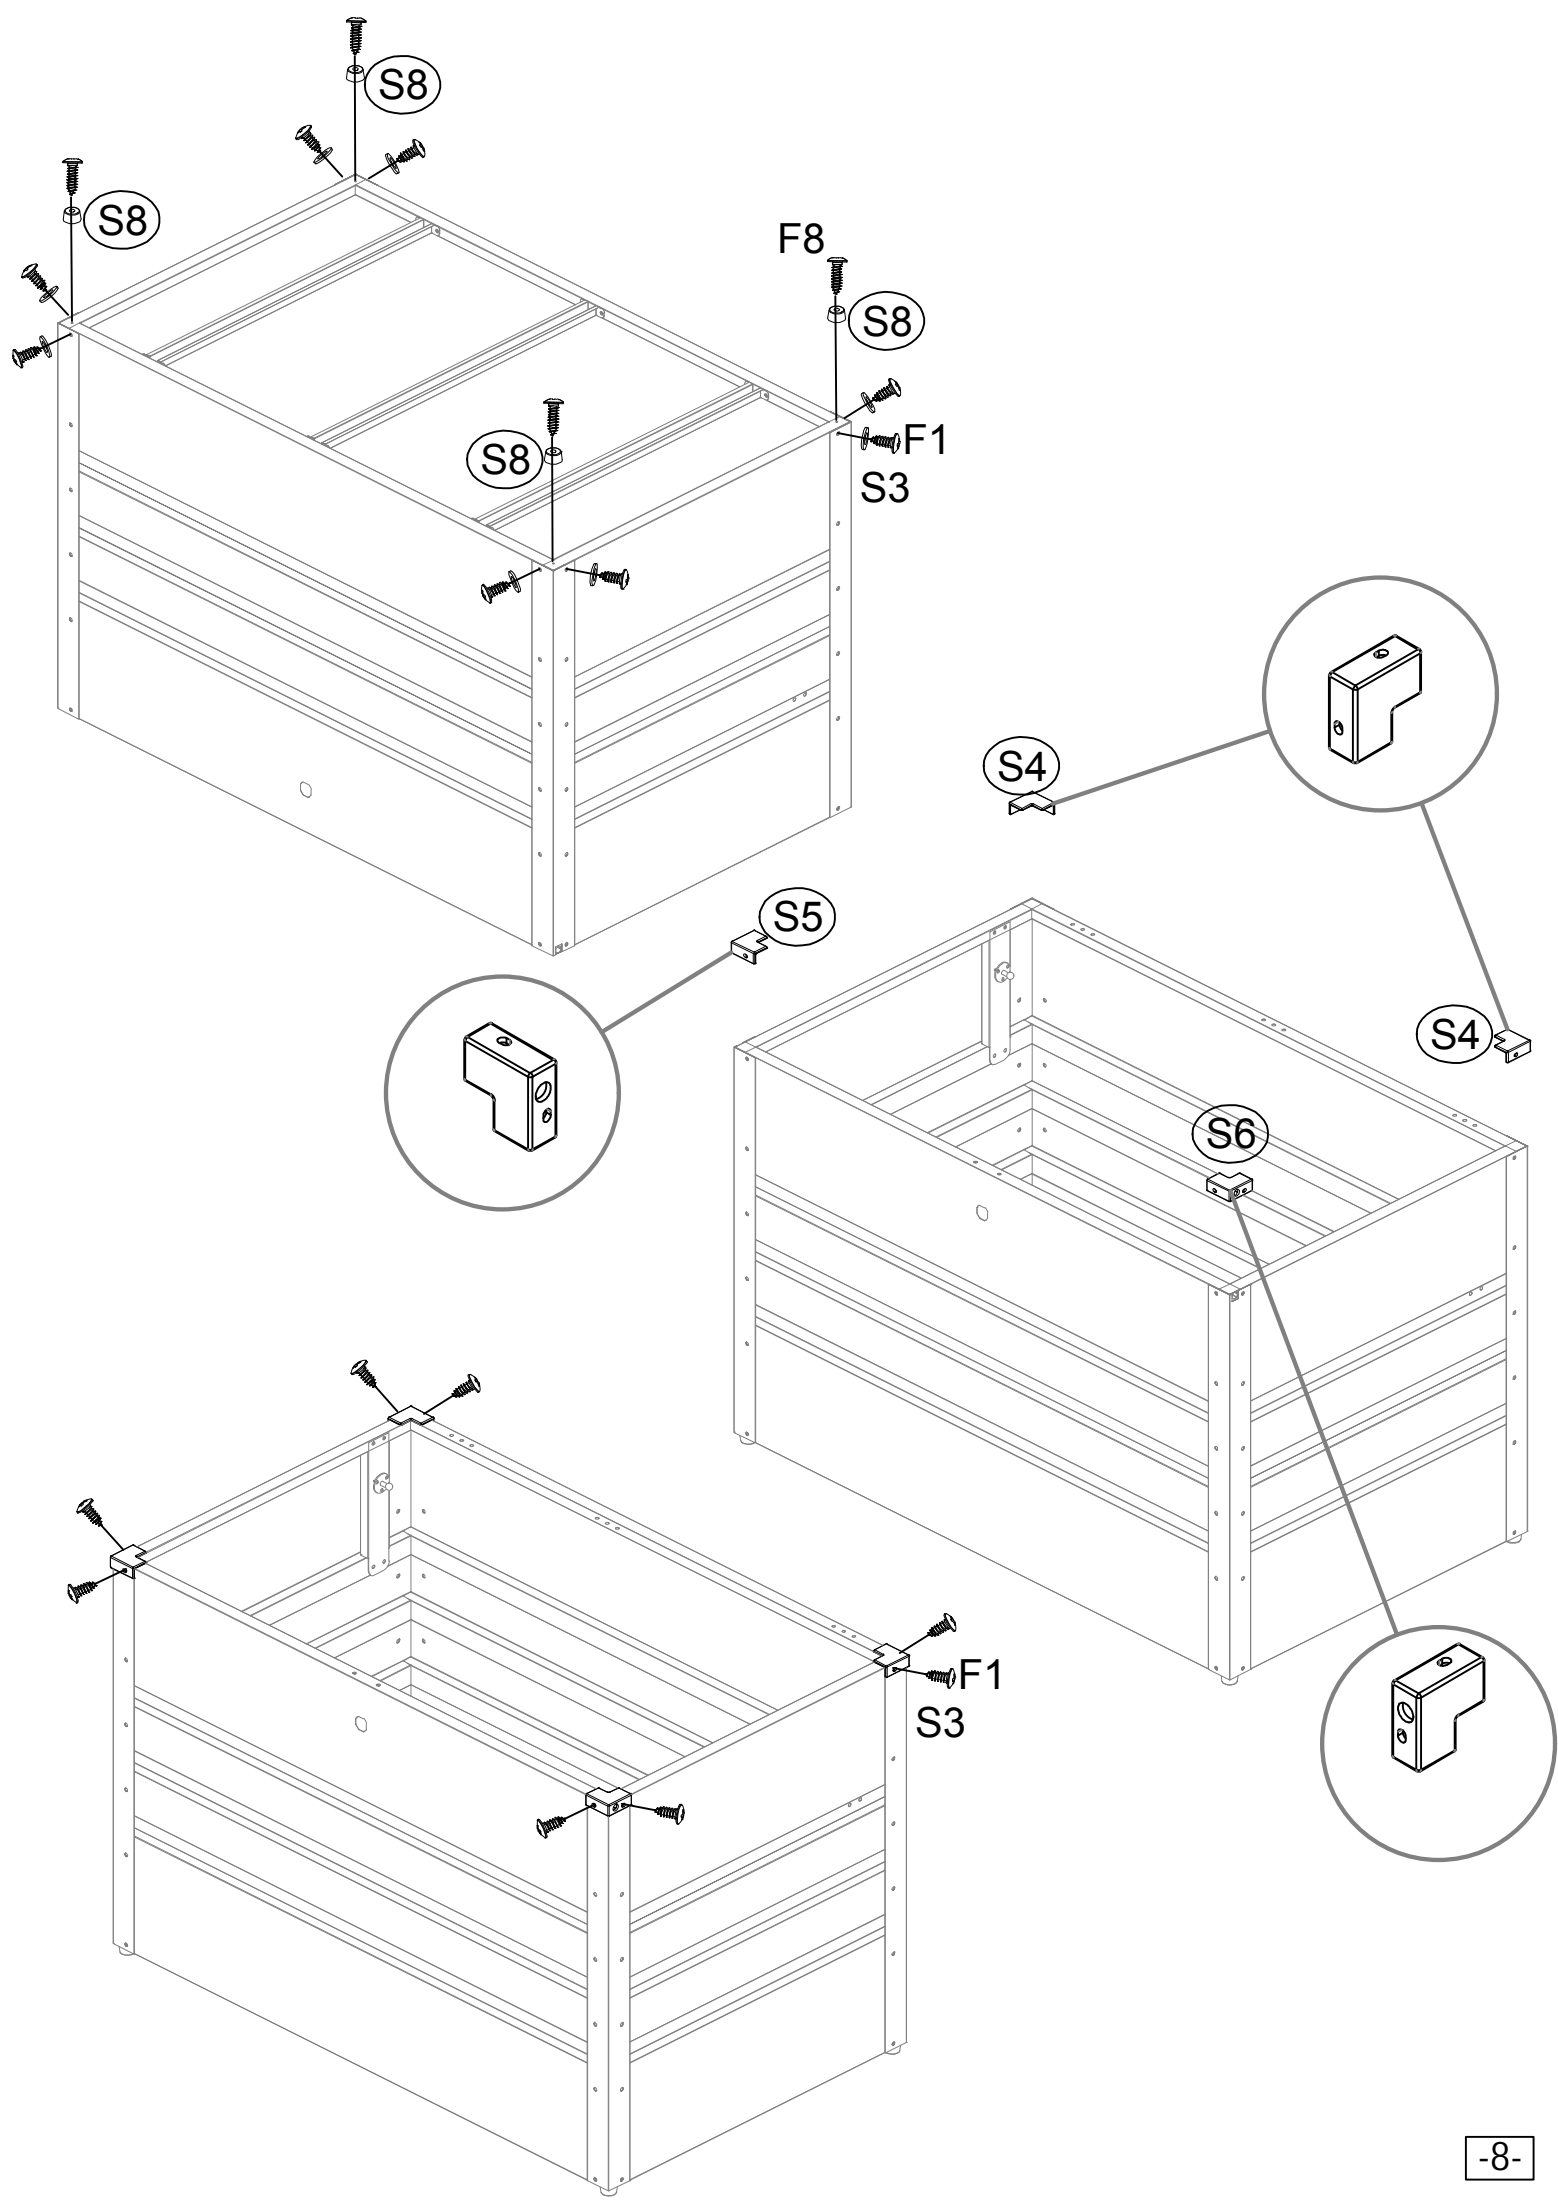

Aufbewahrungsbox

Aufbauanleitung

28593742: L100xB62xH62cm

EAN 4024506677067

	<p>C1</p> <p>2 593mm</p>	<p>C2</p> <p>1 593mm</p>	<p>C3</p> <p>1 593mm</p>
<p>C4</p> <p>3 543mm</p>	<p>C5</p> <p>2 208mm</p>	<p>C8</p> <p>1</p>	<p>B1</p> <p>1</p>
<p>B2</p> <p>1</p>	<p>G3</p> <p>2 350X130-50N</p>	<p>S7</p> <p>2</p>	
<p>PB01</p> <p>1 992mm</p>	<p>P1</p> <p>1 556mm</p>	<p>P2</p> <p>1 556mm</p>	<p>P3</p> <p>1 933mm</p>
<p>P4</p> <p>1 933mm</p>	<p>P5</p> <p>1 923mm</p>		
<p>S4</p> <p>2</p>	<p>S5</p> <p>1</p>	<p>S6</p> <p>1</p>	<p>S8</p> <p>4</p>
<p>F2</p> <p>50</p>	<p>S3</p> <p>60</p>	<p>F8</p> <p>4</p>	<p>F1</p> <p>50</p>

Entfernen Sie die Schutzfolie von jedem Teil bevor Sie mit der Montage beginnen!

x6

Montieren Sie das Schloss nur wie abgebildet!

Maximale Belastung des Deckels: 50 kg.

Beim Schließen der Box den Deckel leicht runterdrücken.