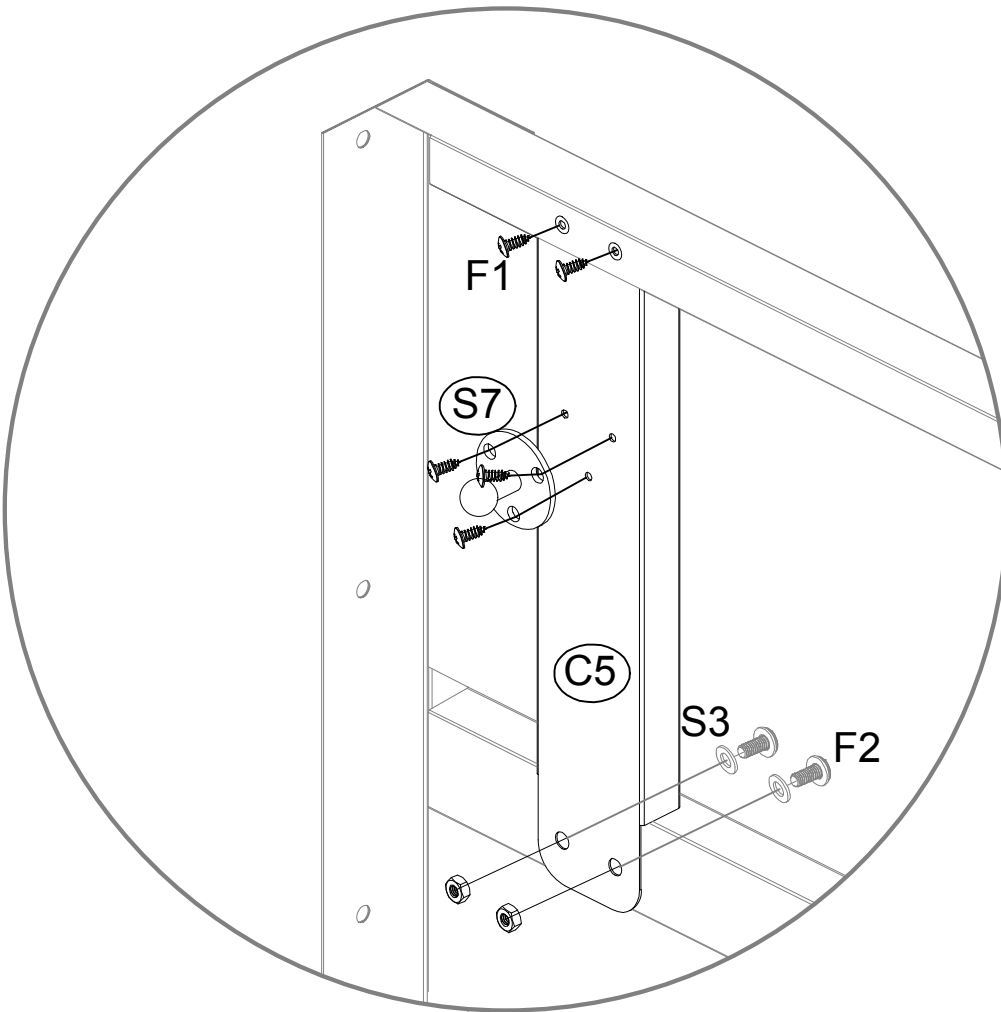

Aufbewahrungsbox

Aufbauanleitung

28593742: L100xB62xH62cm

EAN 4024506677067

	<p>C1</p> <p>2 593mm</p>	<p>C2</p> <p>1 593mm</p>	<p>C3</p> <p>1 593mm</p>
<p>C4</p> <p>3 543mm</p>	<p>C5</p> <p>2 208mm</p>	<p>C8</p> <p>1</p>	<p>B1</p> <p>1</p>
<p>B2</p> <p>1</p>	<p>G3</p> <p>2 350X130-50N</p>	<p>S7</p> <p>2</p>	
<p>PB01</p> <p>1 992mm</p>	<p>P1</p> <p>1 556mm</p>	<p>P2</p> <p>1 556mm</p>	<p>P3</p> <p>1 933mm</p>
<p>P4</p> <p>1 933mm</p>	<p>P5</p> <p>1 923mm</p>		
<p>S4</p> <p>2</p>	<p>S5</p> <p>1</p>	<p>S6</p> <p>1</p>	<p>S8</p> <p>4</p>
<p>F2</p> <p>50</p>	<p>S3</p> <p>60</p>	<p>F8</p> <p>4</p>	<p>F1</p> <p>50</p>

Entfernen Sie die Schutzfolie von jedem Teil bevor Sie mit der Montage beginnen!

x6

Montieren Sie das Schloss nur wie abgebildet!

Maximale Belastung des Deckels: 50 kg.

Beim Schließen der Box den Deckel leicht runterdrücken.