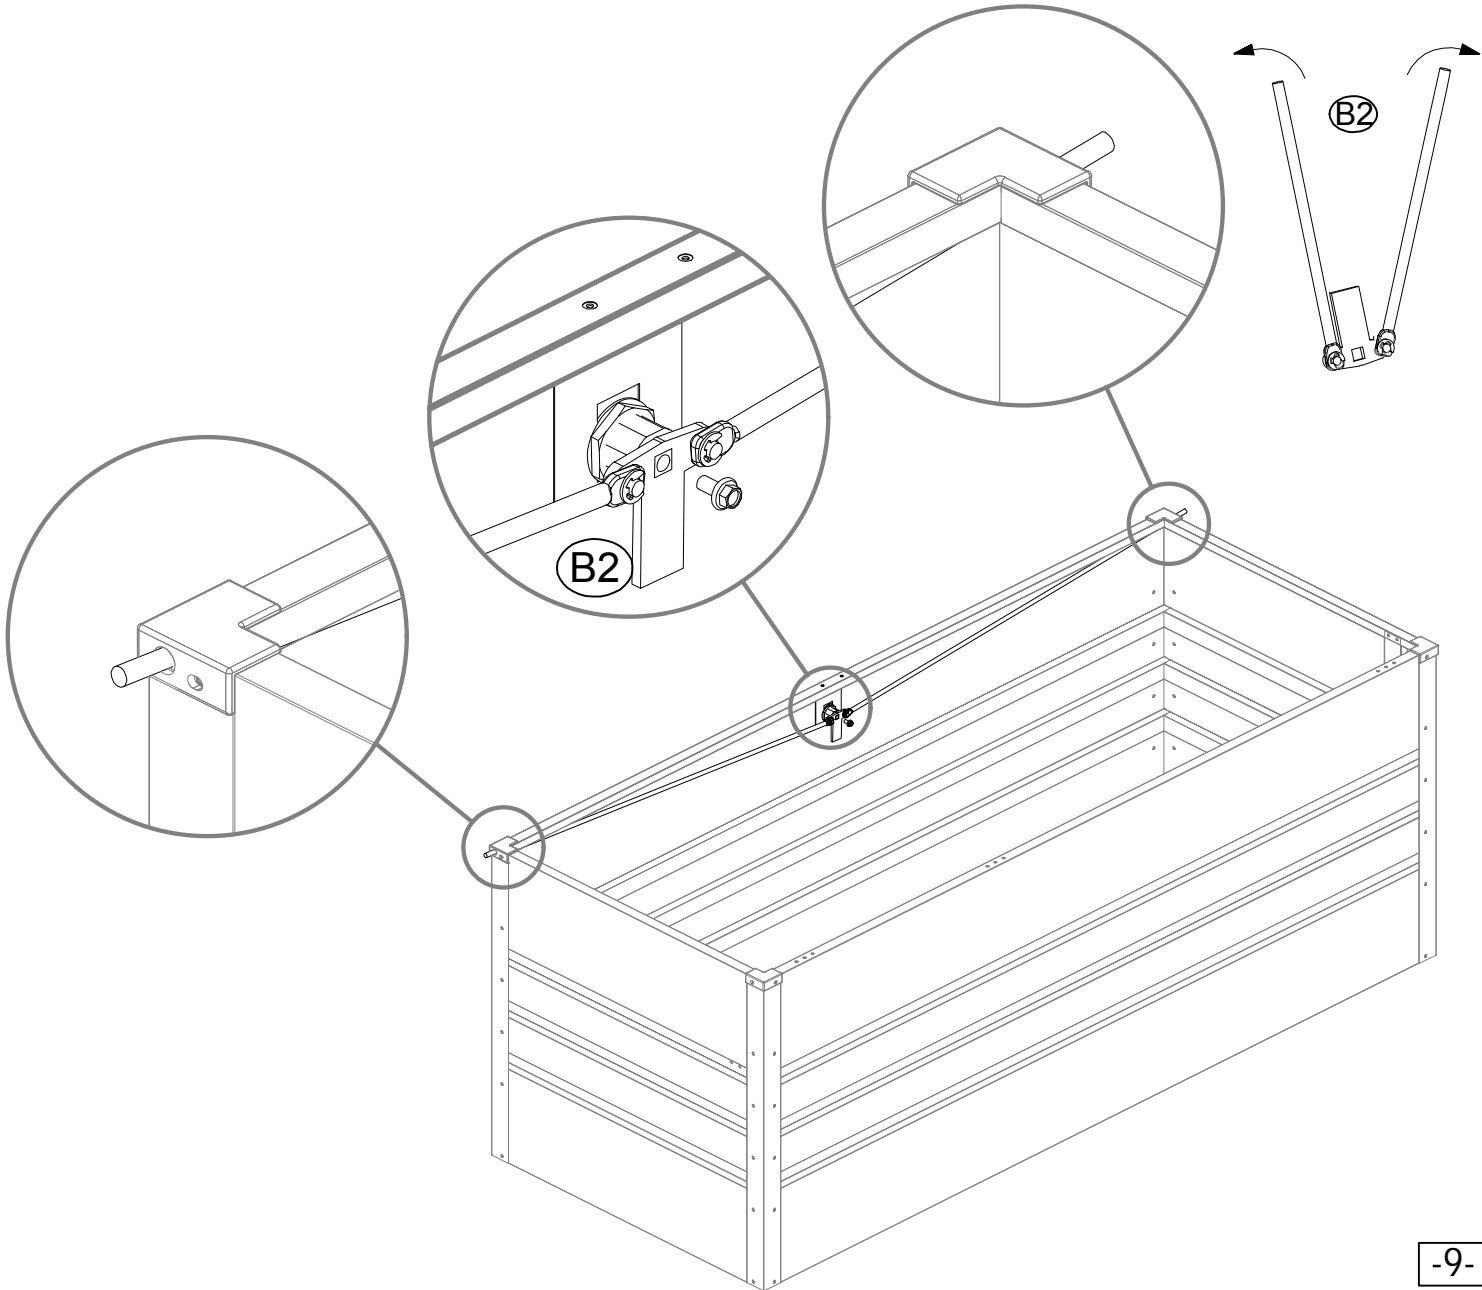

Aufbewahrungsbox

Aufbauanleitung

28593742: L100xB62xH62cm

EAN 4024506677067

	<p>C1</p> <p>2 593mm</p>	<p>C2</p> <p>1 593mm</p>	<p>C3</p> <p>1 593mm</p>
<p>C4</p> <p>3 543mm</p>	<p>C5</p> <p>2 208mm</p>	<p>C8</p> <p>1</p>	<p>B1</p> <p>1</p>
<p>B2</p> <p>1</p>	<p>G3</p> <p>2 350X130-50N</p>	<p>S7</p> <p>2</p>	
<p>PB01</p> <p>1 992mm</p>	<p>P1</p> <p>1 556mm</p>	<p>P2</p> <p>1 556mm</p>	<p>P3</p> <p>1 933mm</p>
<p>P4</p> <p>1 933mm</p>	<p>P5</p> <p>1 923mm</p>		
<p>S4</p> <p>2</p>	<p>S5</p> <p>1</p>	<p>S6</p> <p>1</p>	<p>S8</p> <p>4</p>
<p>F2</p> <p>50</p>	<p>S3</p> <p>60</p>	<p>F8</p> <p>4</p>	<p>F1</p> <p>50</p>

Entfernen Sie die Schutzfolie von jedem Teil bevor Sie mit der Montage beginnen!

x6

Montieren Sie das Schloss nur wie abgebildet!

Maximale Belastung des Deckels: 50 kg.

Beim Schließen der Box den Deckel leicht runterdrücken.