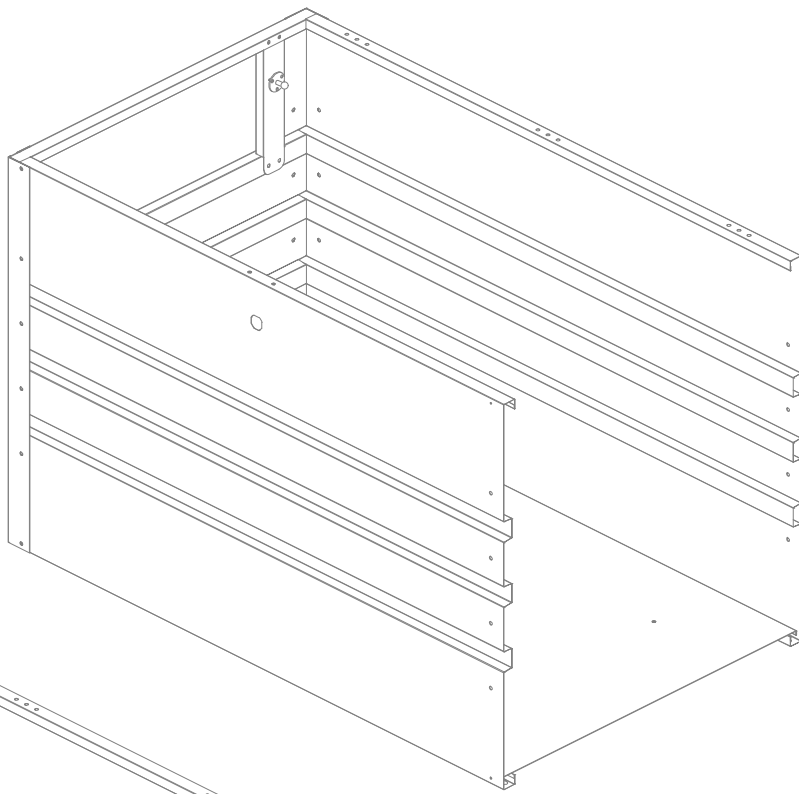

Entfernen Sie die Schutzfolie von jedem Teil bevor Sie mit der Montage beginnen!

x6

Montieren Sie das Schloss nur wie abgebildet!

Maximale Belastung des Deckels: 50 kg.

Beim Schließen der Box den Deckel leicht runterdrücken.