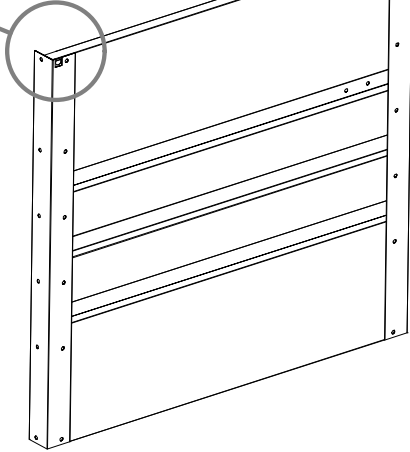

Aufbewahrungsbox

Aufbauanleitung

28593742: L100xB62xH62cm

EAN 4024506677067

	<p>C1</p> <p>2 593mm</p>	<p>C2</p> <p>1 593mm</p>	<p>C3</p> <p>1 593mm</p>
<p>C4</p> <p>3 543mm</p>	<p>C5</p> <p>2 208mm</p>	<p>C8</p> <p>1</p>	<p>B1</p> <p>1</p>
<p>B2</p> <p>1</p>	<p>G3</p> <p>2 350X130-50N</p>	<p>S7</p> <p>2</p>	
<p>PB01</p> <p>1 992mm</p>	<p>P1</p> <p>1 556mm</p>	<p>P2</p> <p>1 556mm</p>	<p>P3</p> <p>1 933mm</p>
<p>P4</p> <p>1 933mm</p>	<p>P5</p> <p>1 923mm</p>		
<p>S4</p> <p>2</p>	<p>S5</p> <p>1</p>	<p>S6</p> <p>1</p>	<p>S8</p> <p>4</p>
<p>F2</p> <p>50</p>	<p>S3</p> <p>60</p>	<p>F8</p> <p>4</p>	<p>F1</p> <p>50</p>

Entfernen Sie die Schutzfolie von jedem Teil bevor Sie mit der Montage beginnen!

x6

Montieren Sie das Schloss nur wie abgebildet!

Maximale Belastung des Deckels: 50 kg.

Beim Schließen der Box den Deckel leicht runterdrücken.