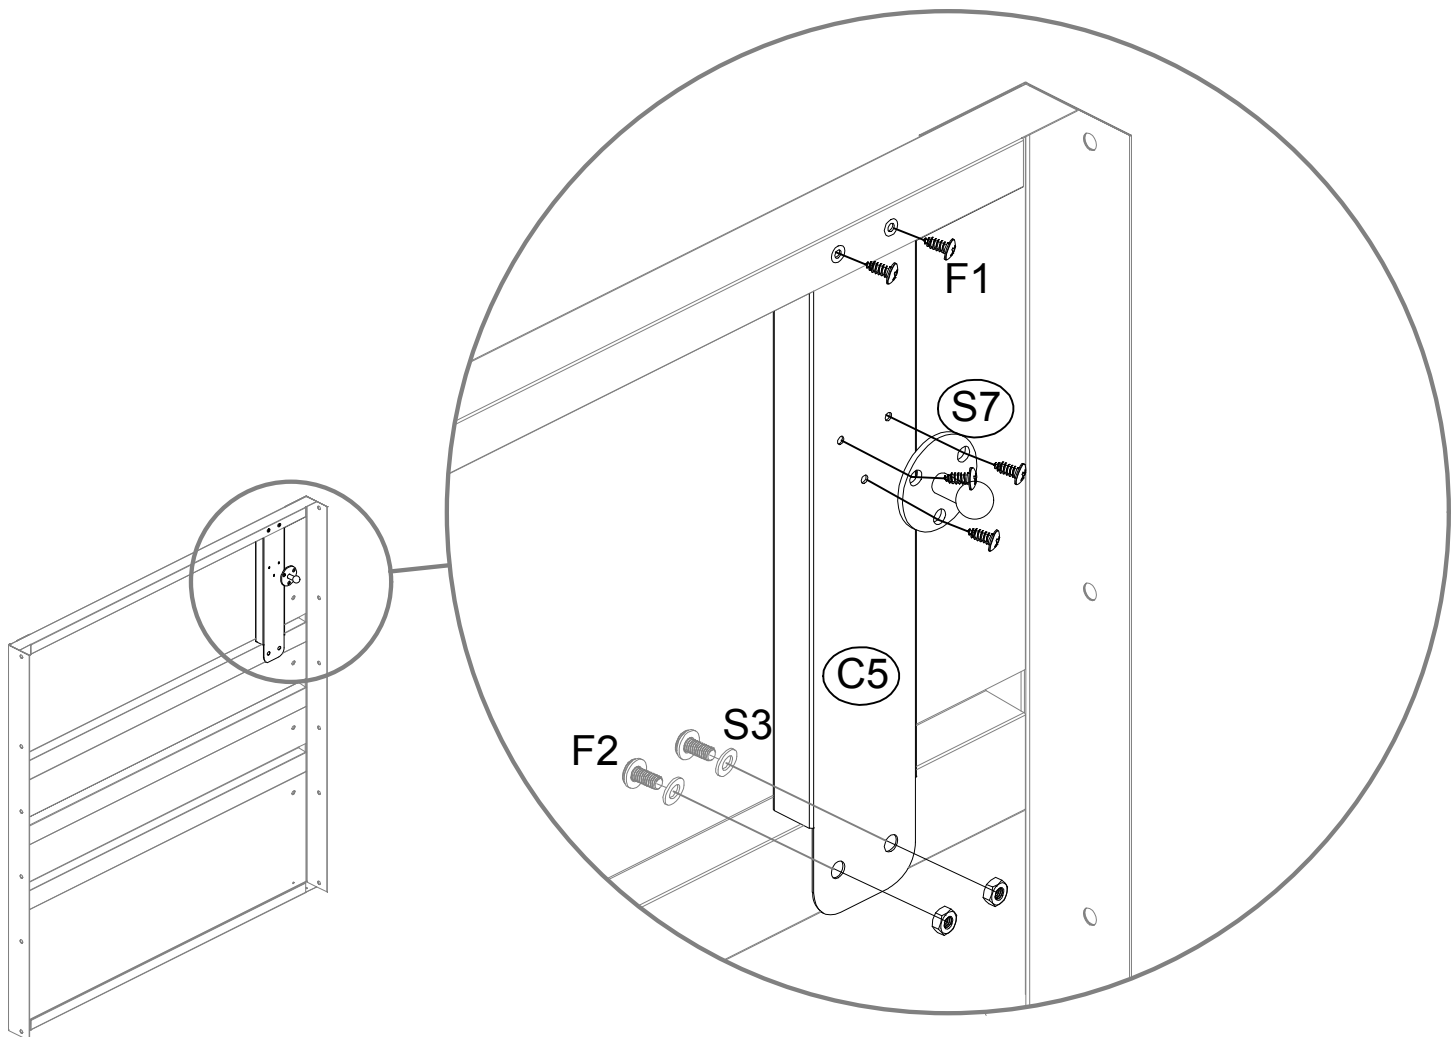

Aufbewahrungsbox

Aufbauanleitung

28593742: L100xB62xH62cm

EAN 4024506677067

	<p>C1</p> <p>2 593mm</p>	<p>C2</p> <p>1 593mm</p>	<p>C3</p> <p>1 593mm</p>
<p>C4</p> <p>3 543mm</p>	<p>C5</p> <p>2 208mm</p>	<p>C8</p> <p>1</p>	<p>B1</p> <p>1</p>
<p>B2</p> <p>1</p>	<p>G3</p> <p>2 350X130-50N</p>	<p>S7</p> <p>2</p>	
<p>PB01</p> <p>1 992mm</p>	<p>P1</p> <p>1 556mm</p>	<p>P2</p> <p>1 556mm</p>	<p>P3</p> <p>1 933mm</p>
<p>P4</p> <p>1 933mm</p>	<p>P5</p> <p>1 923mm</p>		
<p>S4</p> <p>2</p>	<p>S5</p> <p>1</p>	<p>S6</p> <p>1</p>	<p>S8</p> <p>4</p>
<p>F2</p> <p>50</p>	<p>S3</p> <p>60</p>	<p>F8</p> <p>4</p>	<p>F1</p> <p>50</p>

Entfernen Sie die Schutzfolie von jedem Teil bevor Sie mit der Montage beginnen!

x6

Montieren Sie das Schloss nur wie abgebildet!

Maximale Belastung des Deckels: 50 kg.

Beim Schließen der Box den Deckel leicht runterdrücken.