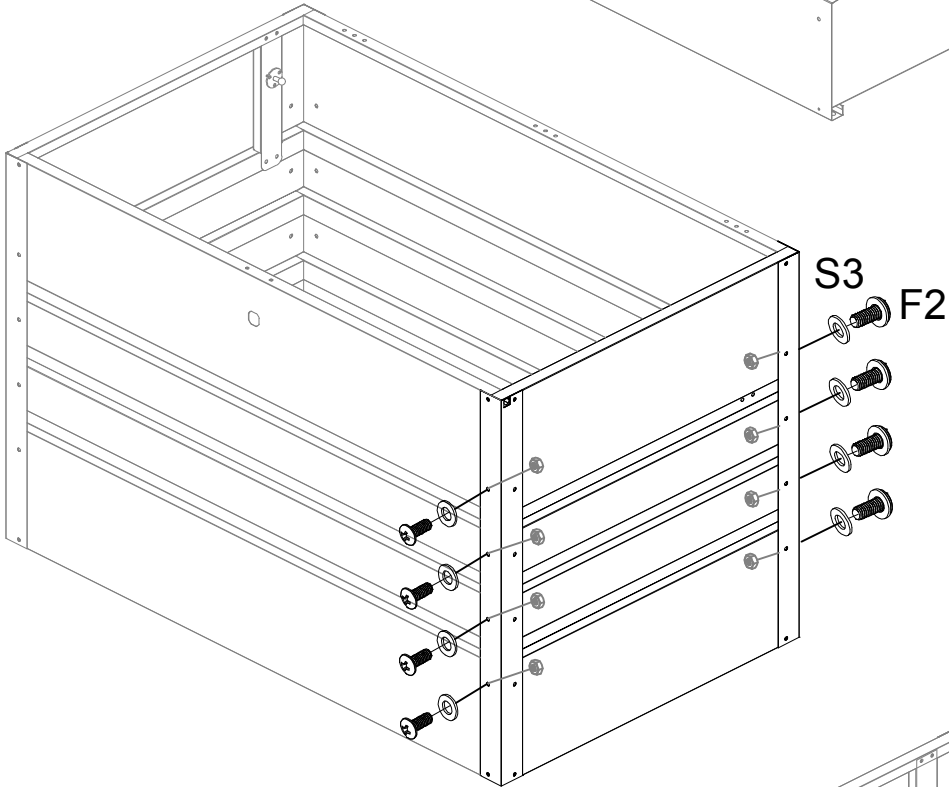

Entfernen Sie die Schutzfolie von jedem Teil bevor Sie mit der Montage beginnen!

x6

Montieren Sie das Schloss nur wie abgebildet!

Maximale Belastung des Deckels: 50 kg.

Beim Schließen der Box den Deckel leicht runterdrücken.