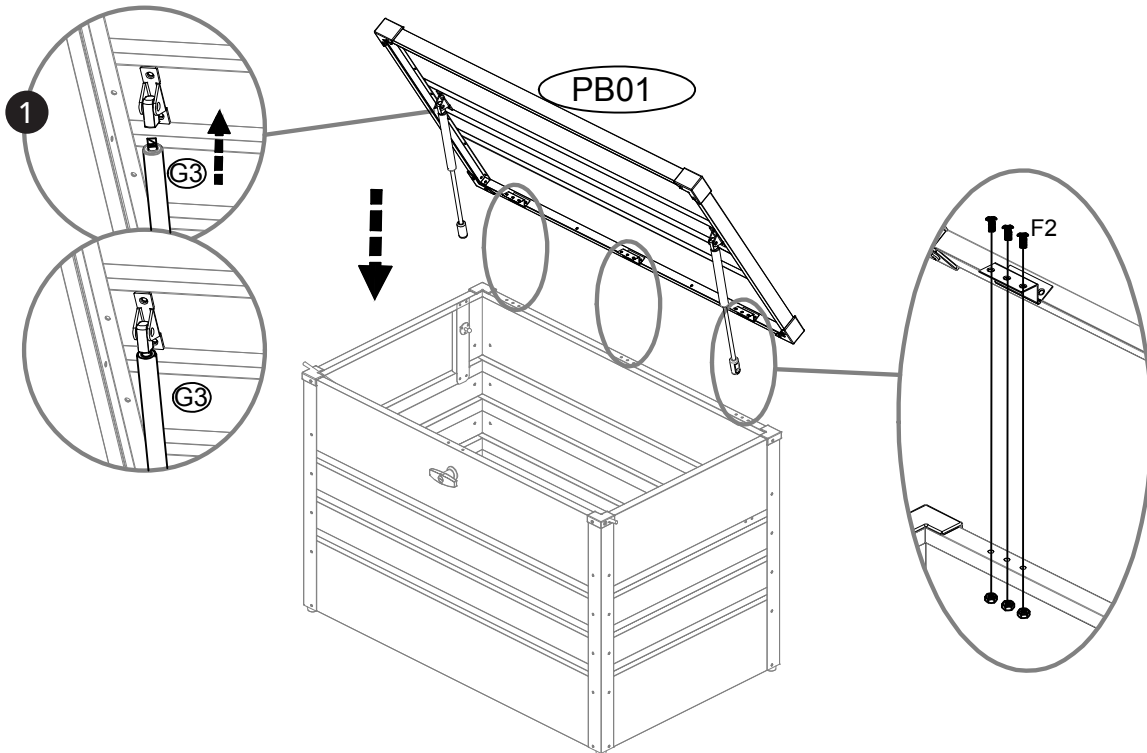

Entfernen Sie die Schutzfolie von jedem Teil bevor Sie mit der Montage beginnen!

x6

Montieren Sie das Schloss nur wie abgebildet!

Maximale Belastung des Deckels: 50 kg.

Beim Schließen der Box den Deckel leicht runterdrücken.