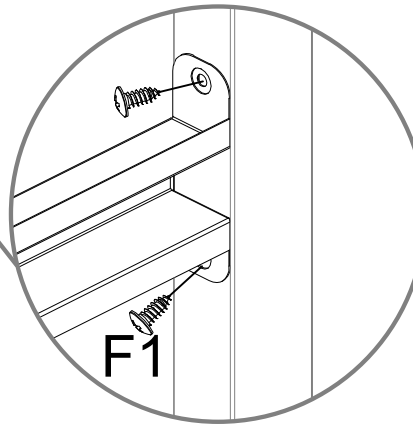

Aufbewahrungsbox

Aufbauanleitung

28593742: L100xB62xH62cm

EAN 4024506677067

	<p>C1</p> <p>2 593mm</p>	<p>C2</p> <p>1 593mm</p>	<p>C3</p> <p>1 593mm</p>
<p>C4</p> <p>3 543mm</p>	<p>C5</p> <p>2 208mm</p>	<p>C8</p> <p>1</p>	<p>B1</p> <p>1</p>
<p>B2</p> <p>1</p>	<p>G3</p> <p>2 350X130-50N</p>	<p>S7</p> <p>2</p>	
<p>PB01</p> <p>1 992mm</p>	<p>P1</p> <p>1 556mm</p>	<p>P2</p> <p>1 556mm</p>	<p>P3</p> <p>1 933mm</p>
<p>P4</p> <p>1 933mm</p>	<p>P5</p> <p>1 923mm</p>		
<p>S4</p> <p>2</p>	<p>S5</p> <p>1</p>	<p>S6</p> <p>1</p>	<p>S8</p> <p>4</p>
<p>F2</p> <p>50</p>	<p>S3</p> <p>60</p>	<p>F8</p> <p>4</p>	<p>F1</p> <p>50</p>

Entfernen Sie die Schutzfolie von jedem Teil bevor Sie mit der Montage beginnen!

x6

Montieren Sie das Schloss nur wie abgebildet!

Maximale Belastung des Deckels: 50 kg.

Beim Schließen der Box den Deckel leicht runterdrücken.