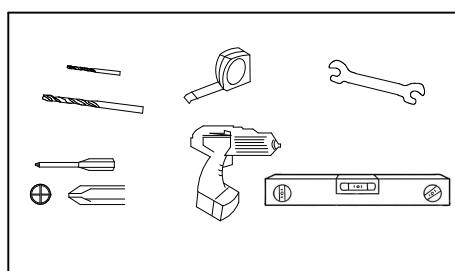

Aufbewahrungsbox

Aufbauanleitung

28593742: L100xB62xH62cm

EAN 4024506677067

	<p>C1</p> <p>2 593mm</p>	<p>C2</p> <p>1 593mm</p>	<p>C3</p> <p>1 593mm</p>
<p>C4</p> <p>3 543mm</p>	<p>C5</p> <p>2 208mm</p>	<p>C8</p> <p>1</p>	<p>B1</p> <p>1</p>
<p>B2</p> <p>1</p>	<p>G3</p> <p>2 350X130-50N</p>	<p>S7</p> <p>2</p>	
<p>PB01</p> <p>1 992mm</p>	<p>P1</p> <p>1 556mm</p>	<p>P2</p> <p>1 556mm</p>	<p>P3</p> <p>1 933mm</p>
<p>P4</p> <p>1 933mm</p>	<p>P5</p> <p>1 923mm</p>		
<p>S4</p> <p>2</p>	<p>S5</p> <p>1</p>	<p>S6</p> <p>1</p>	<p>S8</p> <p>4</p>
<p>F2</p> <p>50</p>	<p>S3</p> <p>60</p>	<p>F8</p> <p>4</p>	<p>F1</p> <p>50</p>

Entfernen Sie die Schutzfolie von jedem Teil bevor Sie mit der Montage beginnen!

x6

Montieren Sie das Schloss nur wie abgebildet!

Maximale Belastung des Deckels: 50 kg.

Beim Schließen der Box den Deckel leicht runterdrücken.