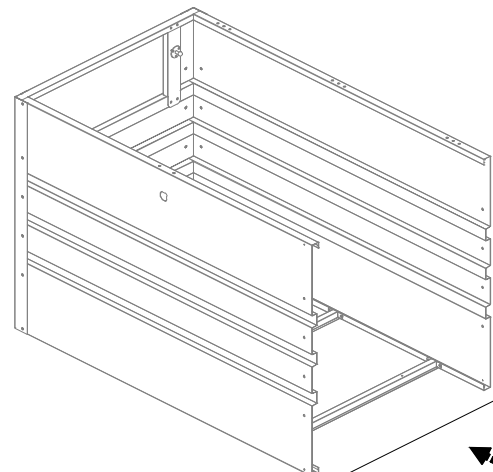

Aufbewahrungsbox

Aufbauanleitung

28593742: L100xB62xH62cm

EAN 4024506677067

	<p>C1</p> <p>2 593mm</p>	<p>C2</p> <p>1 593mm</p>	<p>C3</p> <p>1 593mm</p>
<p>C4</p> <p>3 543mm</p>	<p>C5</p> <p>2 208mm</p>	<p>C8</p> <p>1</p>	<p>B1</p> <p>1</p>
<p>B2</p> <p>1</p>	<p>G3</p> <p>2 350X130-50N</p>	<p>S7</p> <p>2</p>	
<p>PB01</p> <p>1 992mm</p>	<p>P1</p> <p>1 556mm</p>	<p>P2</p> <p>1 556mm</p>	<p>P3</p> <p>1 933mm</p>
<p>P4</p> <p>1 933mm</p>	<p>P5</p> <p>1 923mm</p>		
<p>S4</p> <p>2</p>	<p>S5</p> <p>1</p>	<p>S6</p> <p>1</p>	<p>S8</p> <p>4</p>
<p>F2</p> <p>50</p>	<p>S3</p> <p>60</p>	<p>F8</p> <p>4</p>	<p>F1</p> <p>50</p>

Entfernen Sie die Schutzfolie von jedem Teil bevor Sie mit der Montage beginnen!

x6

Montieren Sie das Schloss nur wie abgebildet!

Maximale Belastung des Deckels: 50 kg.

Beim Schließen der Box den Deckel leicht runterdrücken.