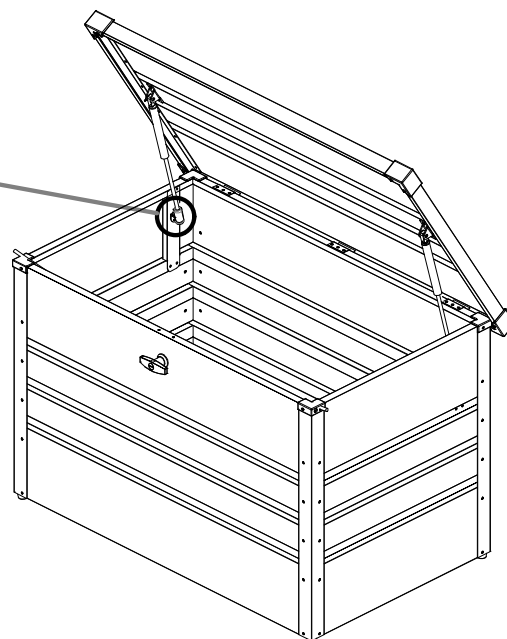

Aufbewahrungsbox

Aufbauanleitung

28593742: L100xB62xH62cm

EAN 4024506677067

	<p>C1</p> <p>2 593mm</p>	<p>C2</p> <p>1 593mm</p>	<p>C3</p> <p>1 593mm</p>
<p>C4</p> <p>3 543mm</p>	<p>C5</p> <p>2 208mm</p>	<p>C8</p> <p>1</p>	<p>B1</p> <p>1</p>
<p>B2</p> <p>1</p>	<p>G3</p> <p>2 350X130-50N</p>	<p>S7</p> <p>2</p>	
<p>PB01</p> <p>1 992mm</p>	<p>P1</p> <p>1 556mm</p>	<p>P2</p> <p>1 556mm</p>	<p>P3</p> <p>1 933mm</p>
<p>P4</p> <p>1 933mm</p>	<p>P5</p> <p>1 923mm</p>		
<p>S4</p> <p>2</p>	<p>S5</p> <p>1</p>	<p>S6</p> <p>1</p>	<p>S8</p> <p>4</p>
<p>F2</p> <p>50</p>	<p>S3</p> <p>60</p>	<p>F8</p> <p>4</p>	<p>F1</p> <p>50</p>

Entfernen Sie die Schutzfolie von jedem Teil bevor Sie mit der Montage beginnen!

x6

Montieren Sie das Schloss nur wie abgebildet!

Maximale Belastung des Deckels: 50 kg.

Beim Schließen der Box den Deckel leicht runterdrücken.