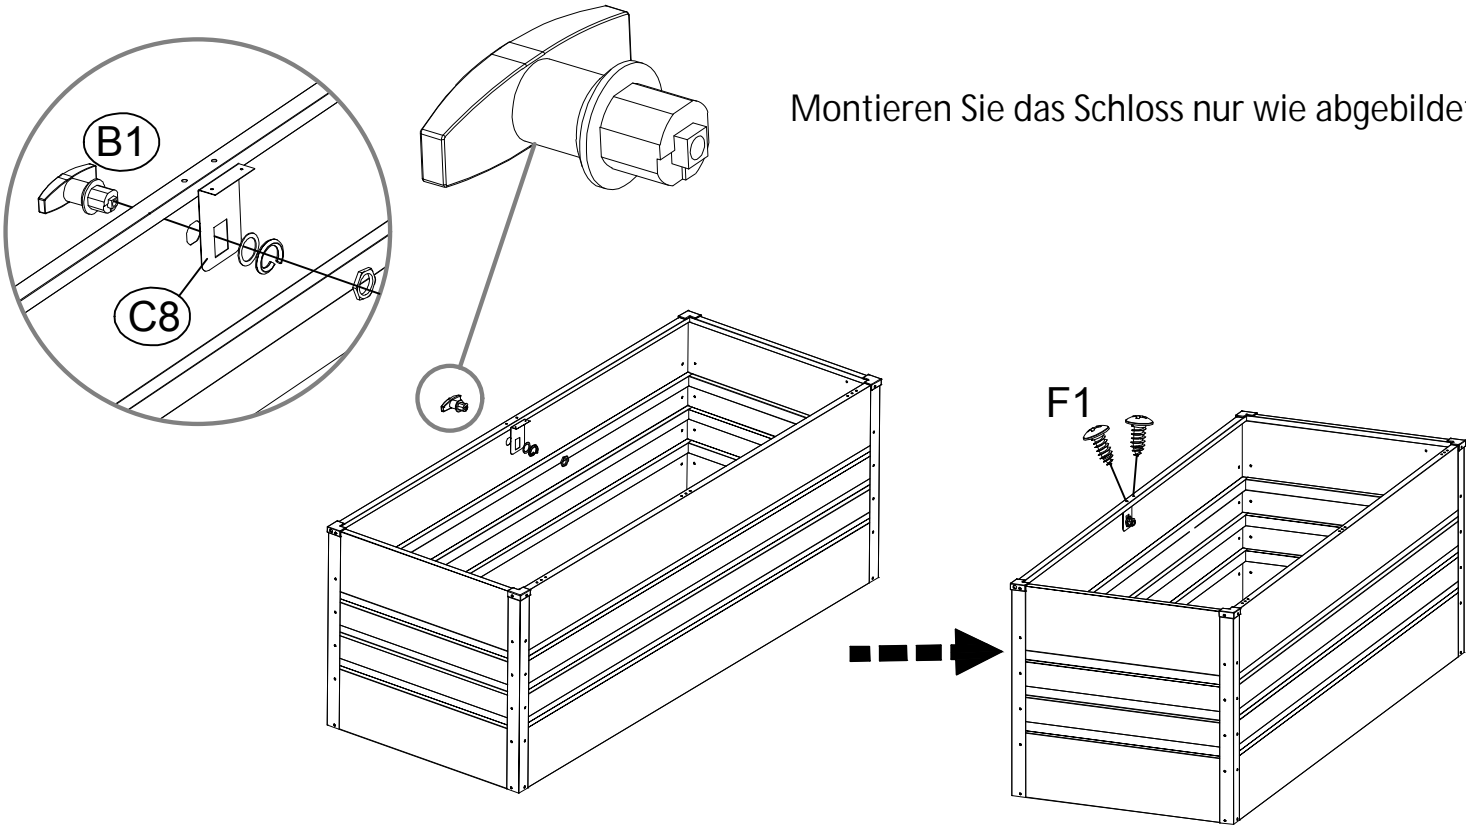

Entfernen Sie die Schutzfolie von jedem Teil bevor Sie mit der Montage beginnen!

x6

Montieren Sie das Schloss nur wie abgebildet!

Maximale Belastung des Deckels: 50 kg.

Beim Schließen der Box den Deckel leicht runterdrücken.