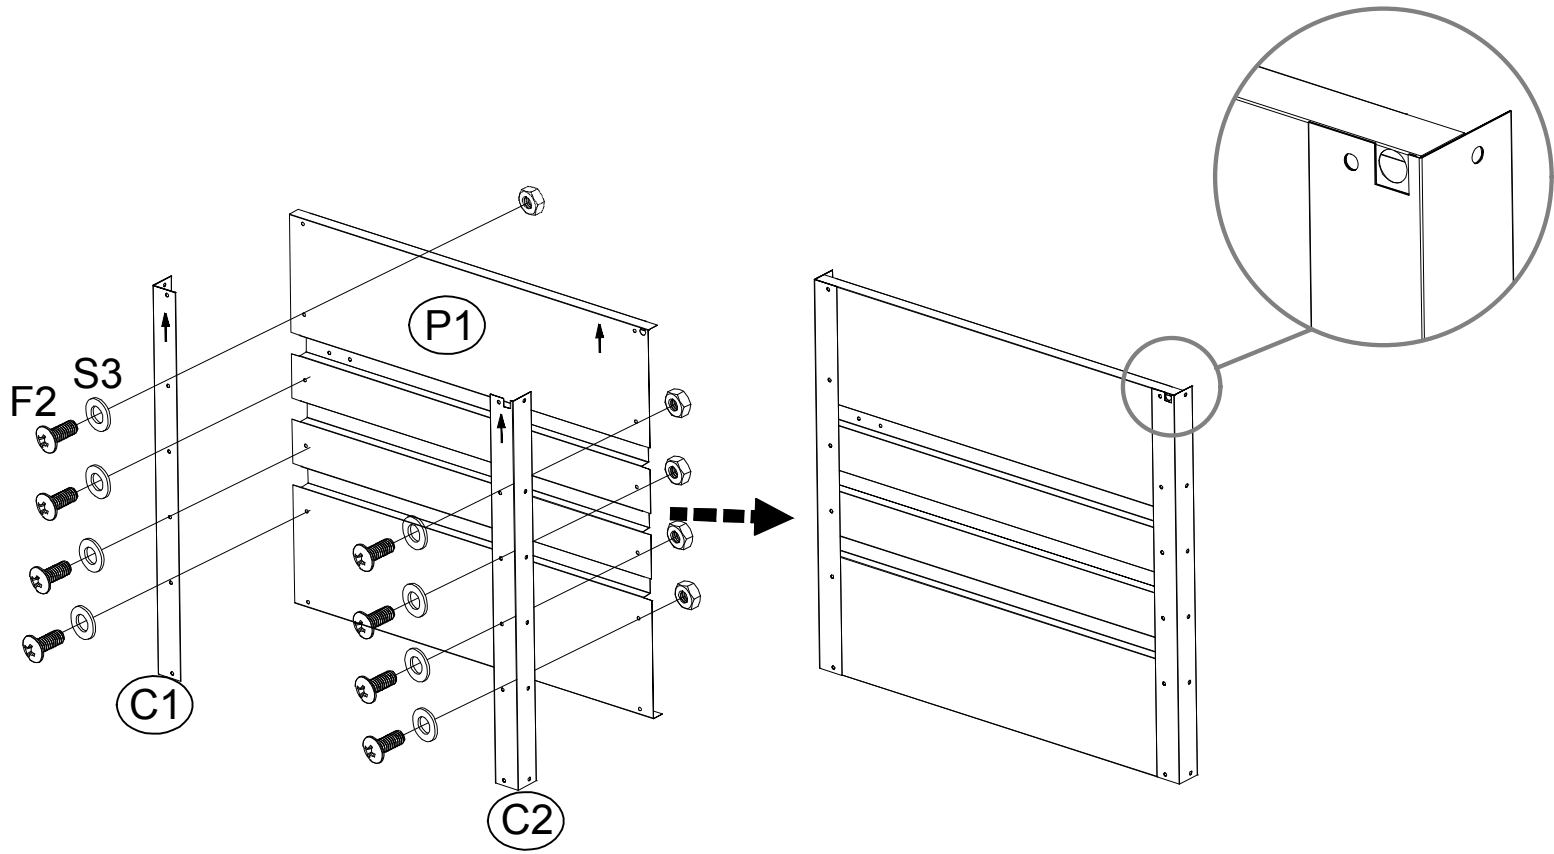

Aufbewahrungsbox

Aufbauanleitung

28593742: L100xB62xH62cm

EAN 4024506677067

	<p>C1</p> <p>2 593mm</p>	<p>C2</p> <p>1 593mm</p>	<p>C3</p> <p>1 593mm</p>
<p>C4</p> <p>3 543mm</p>	<p>C5</p> <p>2 208mm</p>	<p>C8</p> <p>1</p>	<p>B1</p> <p>1</p>
<p>B2</p> <p>1</p>	<p>G3</p> <p>2 350X130-50N</p>	<p>S7</p> <p>2</p>	
<p>PB01</p> <p>1 992mm</p>	<p>P1</p> <p>1 556mm</p>	<p>P2</p> <p>1 556mm</p>	<p>P3</p> <p>1 933mm</p>
<p>P4</p> <p>1 933mm</p>	<p>P5</p> <p>1 923mm</p>		
<p>S4</p> <p>2</p>	<p>S5</p> <p>1</p>	<p>S6</p> <p>1</p>	<p>S8</p> <p>4</p>
<p>F2</p> <p>50</p>	<p>S3</p> <p>60</p>	<p>F8</p> <p>4</p>	<p>F1</p> <p>50</p>

Entfernen Sie die Schutzfolie von jedem Teil bevor Sie mit der Montage beginnen!

x6

Montieren Sie das Schloss nur wie abgebildet!

Maximale Belastung des Deckels: 50 kg.

Beim Schließen der Box den Deckel leicht runterdrücken.