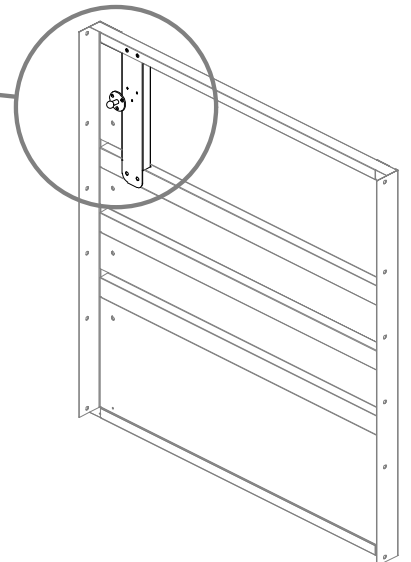

Aufbewahrungsbox

Aufbauanleitung

28593742: L100xB62xH62cm

EAN 4024506677067

	<p>C1</p> <p>2 593mm</p>	<p>C2</p> <p>1 593mm</p>	<p>C3</p> <p>1 593mm</p>
<p>C4</p> <p>3 543mm</p>	<p>C5</p> <p>2 208mm</p>	<p>C8</p> <p>1</p>	<p>B1</p> <p>1</p>
<p>B2</p> <p>1</p>	<p>G3</p> <p>2 350X130-50N</p>	<p>S7</p> <p>2</p>	
<p>PB01</p> <p>1 992mm</p>	<p>P1</p> <p>1 556mm</p>	<p>P2</p> <p>1 556mm</p>	<p>P3</p> <p>1 933mm</p>
<p>P4</p> <p>1 933mm</p>	<p>P5</p> <p>1 923mm</p>		
<p>S4</p> <p>2</p>	<p>S5</p> <p>1</p>	<p>S6</p> <p>1</p>	<p>S8</p> <p>4</p>
<p>F2</p> <p>50</p>	<p>S3</p> <p>60</p>	<p>F8</p> <p>4</p>	<p>F1</p> <p>50</p>

Entfernen Sie die Schutzfolie von jedem Teil bevor Sie mit der Montage beginnen!

x6

Montieren Sie das Schloss nur wie abgebildet!

Maximale Belastung des Deckels: 50 kg.

Beim Schließen der Box den Deckel leicht runterdrücken.