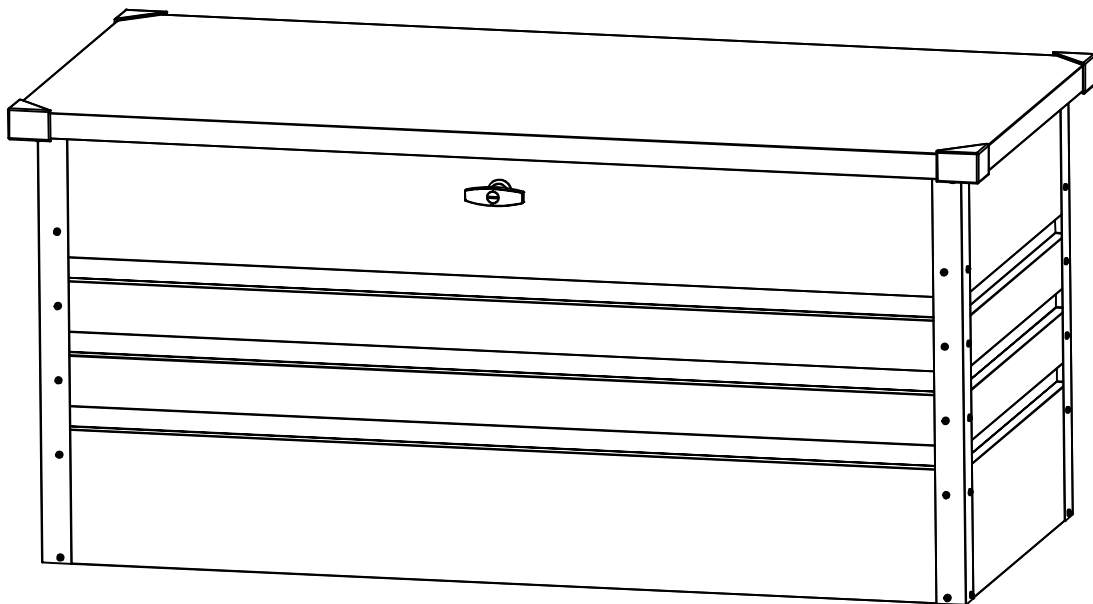

Aufbewahrungsbox

Aufbauanleitung

28593742: L100xB62xH62cm

EAN 4024506677067

	<p>C1</p> <p>2 593mm</p>	<p>C2</p> <p>1 593mm</p>	<p>C3</p> <p>1 593mm</p>
<p>C4</p> <p>3 543mm</p>	<p>C5</p> <p>2 208mm</p>	<p>C8</p> <p>1</p>	<p>B1</p> <p>1</p>
<p>B2</p> <p>1</p>	<p>G3</p> <p>2 350X130-50N</p>	<p>S7</p> <p>2</p>	
<p>PB01</p> <p>1 992mm</p>	<p>P1</p> <p>1 556mm</p>	<p>P2</p> <p>1 556mm</p>	<p>P3</p> <p>1 933mm</p>
<p>P4</p> <p>1 933mm</p>	<p>P5</p> <p>1 923mm</p>		
<p>S4</p> <p>2</p>	<p>S5</p> <p>1</p>	<p>S6</p> <p>1</p>	<p>S8</p> <p>4</p>
<p>F2</p> <p>50</p>	<p>S3</p> <p>60</p>	<p>F8</p> <p>4</p>	<p>F1</p> <p>50</p>

Entfernen Sie die Schutzfolie von jedem Teil bevor Sie mit der Montage beginnen!

x6

Montieren Sie das Schloss nur wie abgebildet!

Maximale Belastung des Deckels: 50 kg.

Beim Schließen der Box den Deckel leicht runterdrücken.