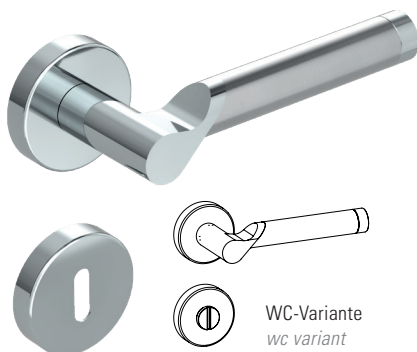

ALABAMA

- Einfache Montage
- Sorgfältig bearbeitete Oberflächen
- Langlebig hohe Qualität
- Passt auf herkömmliche Türen
- Wartungsfreies Gleitlager

ALABAMA

- *easy mounting*
- *precise processed surface*
- *Durable high quality*
- *Fits conventional doors*
- *resistant slide bearing*

TÜRGRIFF DOOR HANDLE

Lieferumfang: Griffpaar auf Rosetten,
Schlüssel-Rosettensatz, Befestigungssatz,
Bohrschablone

*in the box: door handle on the rose, key-
hole-rose, mounting kit, drill-plan*

WECHSELGARNITUR KNOB HANDLE ROSE SET

Lieferumfang: 1x Griff, 1x Knopf,
Schlüssel-Rosettensatz, Befestigungssatz,
Bohrschablone

*in the box: 1x door handle, 1x knob, key-
hole-rose, mounting kit, drill-plan*

FENSTERGRIFF WINDOW HANDLE

Lieferumfang: Griff auf Fensterolive,
Befestigungssatz

*in the box: Handle on window olive ,
mounting kit*