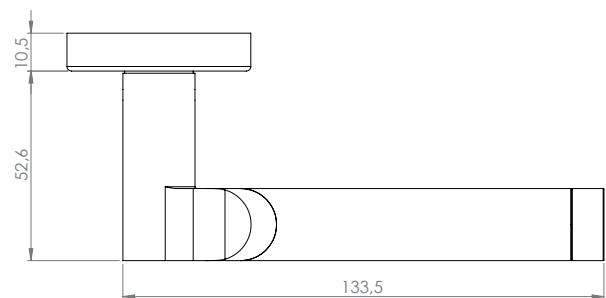

ALABAMA

- Einfache Montage
- Sorgfältig bearbeitete Oberflächen
- Langlebig hohe Qualität
- Passt auf herkömmliche Türen
- Wartungsfreies Gleitlager

ALABAMA

- *easy mounting*
- *precise processed surface*
- *Durable high quality*
- *Fits conventional doors*
- *resistant slide bearing*

TÜRGRIFF DOOR HANDLE

Lieferumfang: Griffpaar auf Rosetten,
Schlüssel-Rosettensatz, Befestigungssatz,
Bohrschablone

*in the box: door handle on the rose, key-
hole-rose, mounting kit, drill-plan*

WECHSELGARNITUR KNOB HANDLE ROSE SET