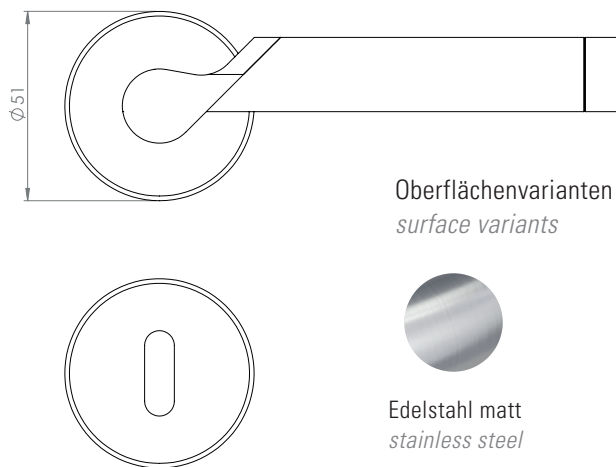

ALABAMA

- Einfache Montage
- Sorgfältig bearbeitete Oberflächen
- Langlebig hohe Qualität
- Passt auf herkömmliche Türen
- Wartungsfreies Gleitlager

ALABAMA

- *easy mounting*
- *precise processed surface*
- *Durable high quality*
- *Fits conventional doors*
- *resistant slide bearing*

TÜRGRIFF DOOR HANDLE

Lieferumfang: Griffpaar auf Rosetten,
Schlüssel-Rosettensatz, Befestigungssatz,
Bohrschablone

*in the box: door handle on the rose, key-
hole-rose, mounting kit, drill-plan*

WECHSELGARNITUR KNOB HANDLE ROSE SET

Lieferumfang: 1x Griff, 1x Knopf,
Schlüssel-Rosettensatz, Befestigungssatz,
Bohrschablone

*in the box: 1x door handle, 1x knob, key-
hole-rose, mounting kit, drill-plan*

FENSTERGRIFF WINDOW HANDLE

Lieferumfang: Griff auf Fensterolive,
Befestigungssatz