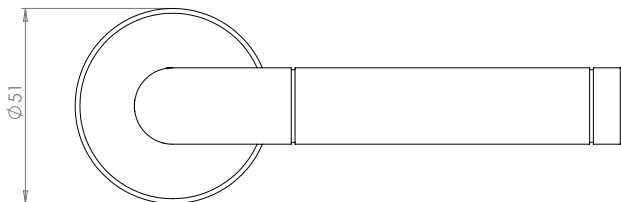

AVANTGARDO

- Einfache Montage
- Sorgfältig bearbeitete Oberflächen
- Langlebig hohe Qualität
- Passt auf herkömmliche Türen
- Wartungsfreies Gleitlager