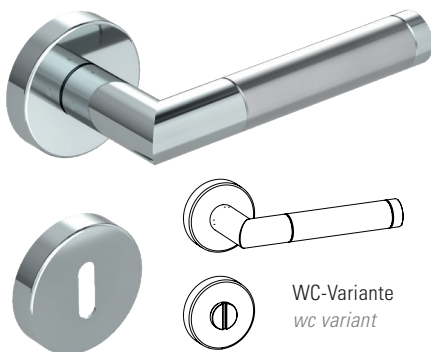

## AVANTGARDO

- Einfache Montage
- Sorgfältig bearbeitete Oberflächen
- Langlebig hohe Qualität
- Passt auf herkömmliche Türen
- Wartungsfreies Gleitlager

## AVANTGARDO

- *easy mounting*
- *precise processed surface*
- *Durable high quality*
- *Fits conventional doors*
- *resistant slide bearing*

## TÜRGRIFF DOOR HANDLE

Lieferumfang: Griffpaar auf Rosetten, Schlüssel-Rosettensatz, Befestigungssatz, Bohrschablone

*in the box: door handle on the rose, key-hole-rose, mounting kit, drill-plan*

## WECHSELGARNITUR KNOB HANDLE ROSE SET

Lieferumfang: 1x Griff, 1x Knopf, Schlüssel-Rosettensatz, Befestigungssatz, Bohrschablone

*in the box: 1x door handle, 1x knob, key-hole-rose, mounting kit, drill-plan*