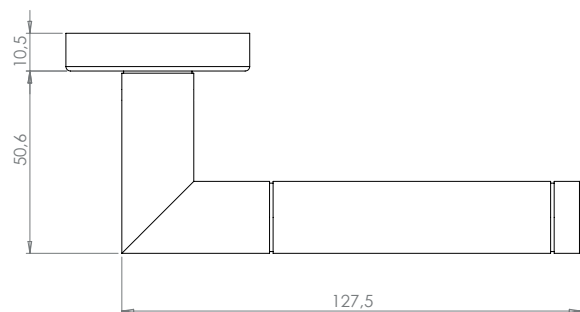

## TÜRGRIFF DOOR HANDLE

Lieferumfang: Griffpaar auf Rosetten, Schlüssel-Rosettensatz, Befestigungssatz, Bohrschablone

*in the box: door handle on the rose, key-hole-rose, mounting kit, drill-plan*