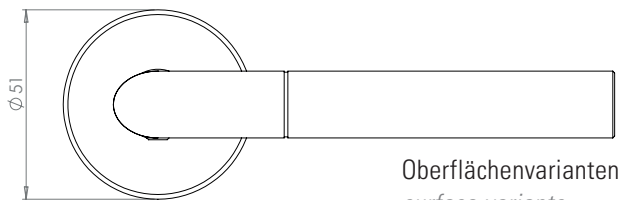

DALLAS

- Einfache Montage
- Sorgfältig bearbeitete Oberflächen
- Langlebig hohe Qualität
- Passt auf herkömmliche Türen
- Wartungsfreies Gleitlager

Oberflächenvarianten
surface variants

Edelstahl matt
stainless steel

DALLAS

- easy mounting
- precise processed surface
- Durable high quality
- Fits conventional doors
- resistant slide bearing

TÜRGRIFF DOOR HANDLE

WC-Variante
wc variant

Lieferumfang: Griffpaar auf Rosetten,
Schlüssel-Rosettensatz, Befestigungssatz,
Bohrschablone

*in the box: door handle on the rose, key-
hole-rose, mounting kit, drill-plan*

WECHSELGARNITUR KNOB HANDLE ROSE SET

Lieferumfang: 1x Griff, 1x Knopf,
Schlüssel-Rosettensatz, Befestigungssatz,
Bohrschablone