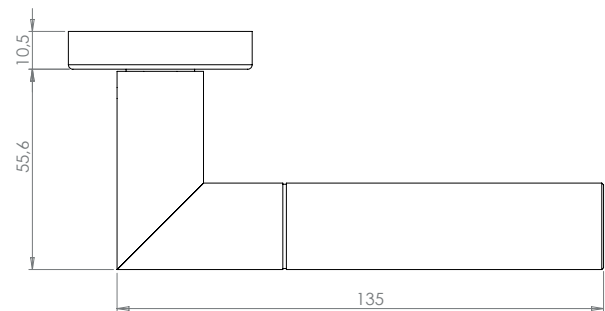

DALLAS

- Einfache Montage
- Sorgfältig bearbeitete Oberflächen
- Langlebig hohe Qualität
- Passt auf herkömmliche Türen
- Wartungsfreies Gleitlager

Oberflächenvarianten
surface variants

Edelstahl matt
stainless steel

DALLAS

- easy mounting
- precise processed surface
- Durable high quality
- Fits conventional doors
- resistant slide bearing

TÜRGRIFF DOOR HANDLE

WC-Variante
wc variant

Lieferumfang: Griffpaar auf Rosetten,
Schlüssel-Rosettensatz, Befestigungssatz,
Bohrschablone