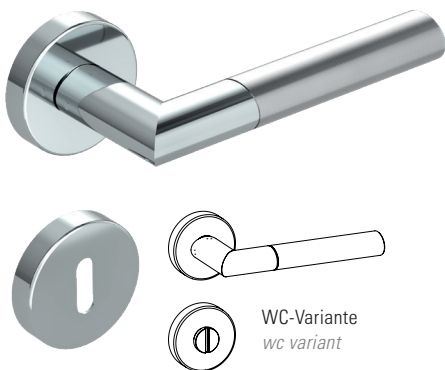

DALLAS

- Einfache Montage
- Sorgfältig bearbeitete Oberflächen
- Langlebig hohe Qualität
- Passt auf herkömmliche Türen
- Wartungsfreies Gleitlager

Oberflächenvarianten
surface variants

Edelstahl matt
stainless steel

DALLAS

- easy mounting
- precise processed surface
- Durable high quality
- Fits conventional doors
- resistant slide bearing

TÜRGRIFF DOOR HANDLE

WC-Variante
wc variant

Lieferumfang: Griffpaar auf Rosetten,
Schlüssel-Rosettensatz, Befestigungssatz,
Bohrschablone

*in the box: door handle on the rose, key-
hole-rose, mounting kit, drill-plan*

WECHSELGARNITUR KNOB HANDLE ROSE SET

Lieferumfang: 1x Griff, 1x Knopf,
Schlüssel-Rosettensatz, Befestigungssatz,
Bohrschablone

*in the box: 1x door handle, 1x knob, key-
hole-rose, mounting kit, drill-plan*

FENSTERGRIFF WINDOW HANDLE

Lieferumfang: Griff auf Fensterolive,
Befestigungssatz

*in the box: Handle on window olive ,
mounting kit*