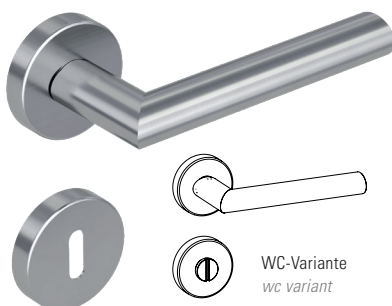

## DETROIT

- Einfache Montage
- Sorgfältig bearbeitete Oberflächen
- Langlebig hohe Qualität
- Passt auf herkömmliche Türen
- Wartungsfreies Gleitlager

Oberflächenvarianten  
surface variants

Edelstahl matt  
stainless steel

## DETROIT

- easy mounting
- precise processed surface
- Durable high quality
- Fits conventional doors
- resistant slide bearing

## TÜRGRIFF

DOOR HANDLE

## FENSTERGRIFF

WINDOW HANDLE

WC-Variante  
wc variant

Lieferumfang: Griffpaar auf Rosetten,  
Schlüssel-Rosettensatz, Befestigungssatz,  
Bohrschablone

*in the box: door handle on the rose, key-  
hole-rose, mounting kit, drill-plan*