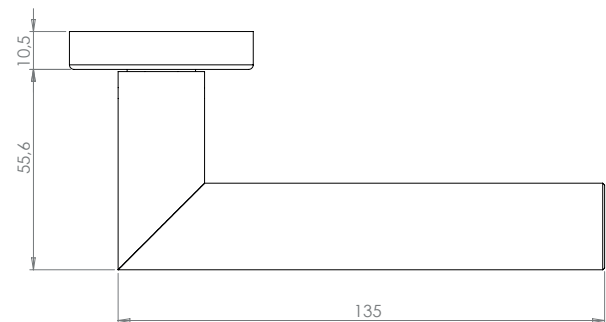

## DETROIT

- Einfache Montage
- Sorgfältig bearbeitete Oberflächen
- Langlebig hohe Qualität
- Passt auf herkömmliche Türen
- Wartungsfreies Gleitlager

Oberflächenvarianten  
surface variants

Edelstahl matt  
stainless steel

## DETROIT

- easy mounting
- precise processed surface
- Durable high quality
- Fits conventional doors
- resistant slide bearing