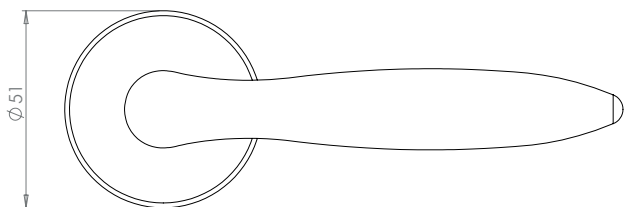

**FUN**

- Einfache Montage
- Sorgfältig bearbeitete Oberflächen
- Langlebig hohe Qualität
- Passt auf herkömmliche Türen
- Wartungsfreies Gleitlager

**FUN**

- *easy mounting*
- *precise processed surface*
- *Durable high quality*
- *Fits conventional doors*
- *resistant slide bearing*

Lieferumfang: Griffpaar auf Rosetten,  
Schlüssel-Rosettensatz, Befestigungssatz,  
Bohrschablone

*in the box: door handle on the rose, key-  
hole-rose, mounting kit, drill-plan*

Lieferumfang: 1x Griff, 1x Knopf,  
Schlüssel-Rosettensatz, Befestigungssatz,  
Bohrschablone