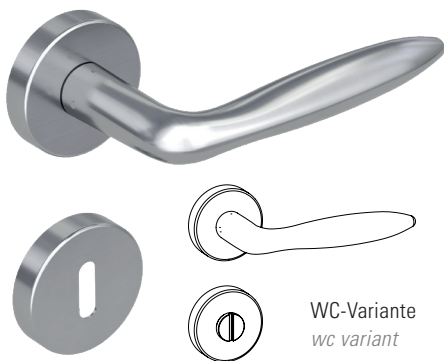

**FUN**

- Einfache Montage
- Sorgfältig bearbeitete Oberflächen
- Langlebig hohe Qualität
- Passt auf herkömmliche Türen
- Wartungsfreies Gleitlager

**FUN**

- *easy mounting*
- *precise processed surface*
- *Durable high quality*
- *Fits conventional doors*
- *resistant slide bearing*

Oberflächenvarianten  
*surface variants*

Edelstahl matt  
*stainless steel*

**TÜRGRIFF**  
*DOOR HANDLE*
**WECHSELGARNITUR**  
*KNOB HANDLE ROSE SET*
**FENSTERGRIFF**  
*WINDOW HANDLE*

WC-Variante  
*wc variant*

Lieferumfang: Griffpaar auf Rosetten,  
Schlüssel-Rosettensatz, Befestigungssatz,  
Bohrschablone

*in the box: door handle on the rose, key-  
hole-rose, mounting kit, drill-plan*

Lieferumfang: 1x Griff, 1x Knopf,  
Schlüssel-Rosettensatz, Befestigungssatz,  
Bohrschablone

*in the box: 1x door handle, 1x knob, key-  
hole-rose, mounting kit, drill-plan*

Lieferumfang: Griff auf Fensterolive,  
Befestigungssatz

*in the box: Handle on window olive ,  
mounting kit*