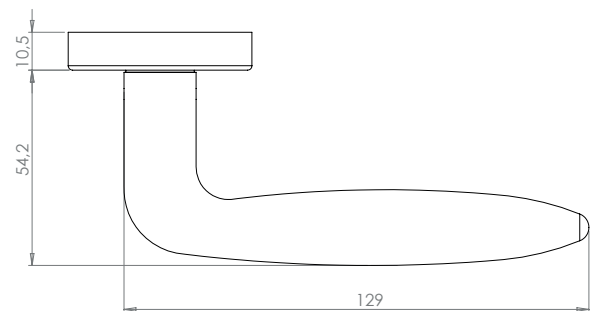

FUN

- Einfache Montage
- Sorgfältig bearbeitete Oberflächen
- Langlebig hohe Qualität
- Passt auf herkömmliche Türen
- Wartungsfreies Gleitlager

FUN

- *easy mounting*
- *precise processed surface*
- *Durable high quality*
- *Fits conventional doors*
- *resistant slide bearing*

TÜRGRIFF
DOOR HANDLE

WECHSELGARNITUR
KNOB HANDLE ROSE SET

FENSTERGRIFF
WINDOW HANDLE

Lieferumfang: Griffpaar auf Rosetten,
Schlüssel-Rosettensatz, Befestigungssatz,
Bohrschablone

*in the box: door handle on the rose, key-
hole-rose, mounting kit, drill-plan*

Lieferumfang: 1x Griff, 1x Knopf,
Schlüssel-Rosettensatz, Befestigungssatz,
Bohrschablone

*in the box: 1x door handle, 1x knob, key-
hole-rose, mounting kit, drill-plan*

Lieferumfang: Griff auf Fensterolive,
Befestigungssatz

*in the box: Handle on window olive ,
mounting kit*