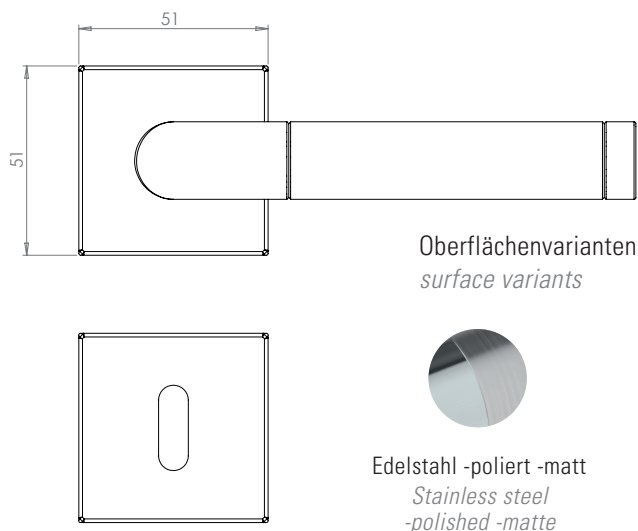

GEORGIA

- Einfache Montage
- Sorgfältig bearbeitete Oberflächen
- Langlebig hohe Qualität
- Passt auf herkömmliche Türen
- Wartungsfreies Gleitlager

GEORGIA

- *easy mounting*
- *precise processed surface*
- *Durable high quality*
- *Fits conventional doors*
- *resistant slide bearing*

TÜRGRIFF DOOR HANDLE

WECHSELGARNITUR KNOB HANDLE ROSE SET

Lieferumfang: 1x Griff, 1x Knopf, Schlüssel-Rosettensatz, Befestigungssatz, Bohrschablone

in the box: 1x door handle, 1x knob, key-hole-rose, mounting kit, drill-plan

FENSTERGRIFF WINDOW HANDLE

Lieferumfang: Griff auf Fensterolive, Befestigungssatz

in the box: Handle on window olive, mounting kit