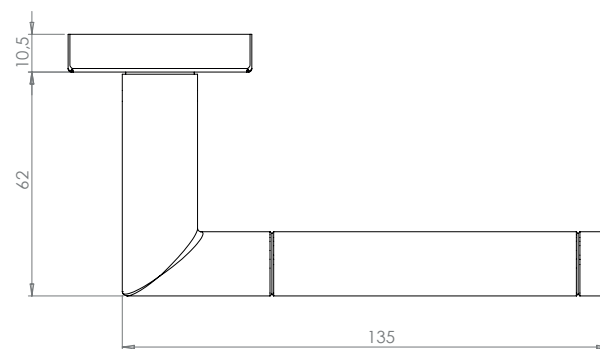

GEORGIA

- Einfache Montage
- Sorgfältig bearbeitete Oberflächen
- Langlebig hohe Qualität
- Passt auf herkömmliche Türen
- Wartungsfreies Gleitlager

GEORGIA

- *easy mounting*
- *precise processed surface*
- *Durable high quality*
- *Fits conventional doors*
- *resistant slide bearing*

TÜRGRIFF DOOR HANDLE

WECHSELGARNITUR KNOB HANDLE ROSE SET

Lieferumfang: 1x Griff, 1x Knopf, Schlüssel-Rosettensatz, Befestigungssatz, Bohrschablone

in the box: 1x door handle, 1x knob, key-hole-rose, mounting kit, drill-plan