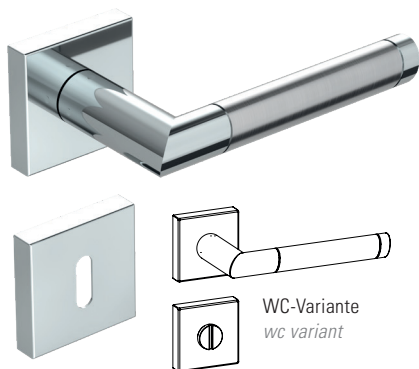

GEORGIA

- Einfache Montage
- Sorgfältig bearbeitete Oberflächen
- Langlebig hohe Qualität
- Passt auf herkömmliche Türen
- Wartungsfreies Gleitlager

GEORGIA

- *easy mounting*
- *precise processed surface*
- *Durable high quality*
- *Fits conventional doors*
- *resistant slide bearing*

TÜRGRIFF DOOR HANDLE

WECHSELGARNITUR KNOB HANDLE ROSE SET

Lieferumfang: 1x Griff, 1x Knopf, Schlüssel-Rosettensatz, Befestigungssatz, Bohrschablone

in the box: 1x door handle, 1x knob, key-hole-rose, mounting kit, drill-plan

FENSTERGRIFF WINDOW HANDLE

Lieferumfang: Griff auf Fensterolive, Befestigungssatz

in the box: Handle on window olive, mounting kit