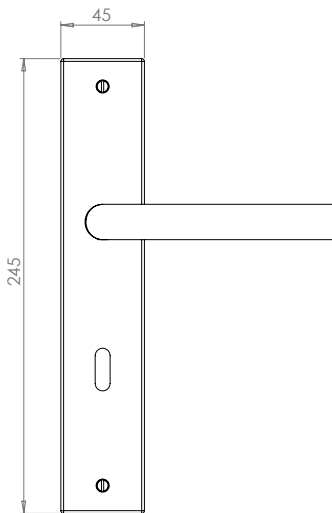

IOWA

- Einfache Montage
- Sorgfältig bearbeitete Oberflächen
- Langlebig hohe Qualität
- Passt auf herkömmliche Türen
- Wartungsfreies Gleitlager

Oberflächenvarianten
surface variants

Edelstahl matt
stainless steel

IOWA

- *easy mounting*
- *precise processed surface*
- *Durable high quality*
- *Fits conventional doors*
- *resistant slide bearing*

TÜRGRIFF DOOR HANDLE

Lieferumfang: Griffpaar auf Rosetten, Schlüssel-Rosettensatz, Befestigungssatz, Bohrschablone

in the box: door handle on the rose, key-hole-rose, mounting kit, drill-plan

WECHSELGARNITUR KNOB HANDLE ROSE SET

Lieferumfang: 1x Griff, 1x Knopf, Schlüssel-Rosettensatz, Befestigungssatz, Bohrschablone