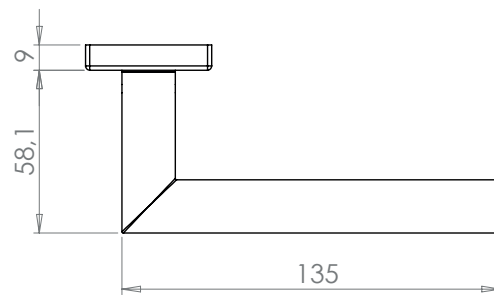

IOWA

- Einfache Montage
- Sorgfältig bearbeitete Oberflächen
- Langlebig hohe Qualität
- Passt auf herkömmliche Türen
- Wartungsfreies Gleitlager

Oberflächenvarianten
surface variants

Edelstahl matt
stainless steel

IOWA

- *easy mounting*
- *precise processed surface*
- *Durable high quality*
- *Fits conventional doors*
- *resistant slide bearing*

TÜRGRIFF DOOR HANDLE

Lieferumfang: Griffpaar auf Rosetten, Schlüssel-Rosettensatz, Befestigungssatz, Bohrschablone

in the box: door handle on the rose, key-hole-rose, mounting kit, drill-plan

WECHSELGARNITUR KNOB HANDLE ROSE SET

Lieferumfang: 1x Griff, 1x Knopf, Schlüssel-Rosettensatz, Befestigungssatz, Bohrschablone