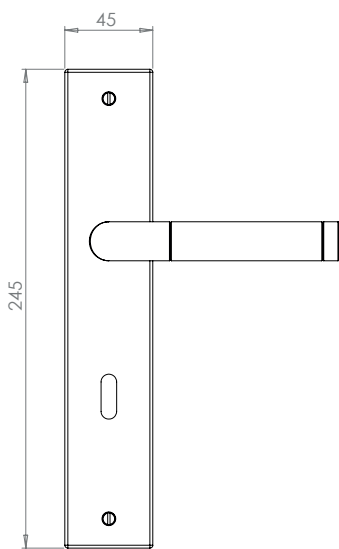

LOUISIANA

- Einfache Montage
- Sorgfältig bearbeitete Oberflächen
- Langlebig hohe Qualität
- Passt auf herkömmliche Türen
- Wartungsfreies Gleitlager

Oberflächenvarianten
surface variants

Edelstahl matt
stainless steel

LOUISIANA

- *easy mounting*
- *precise processed surface*
- *Durable high quality*
- *Fits conventional doors*
- *resistant slide bearing*