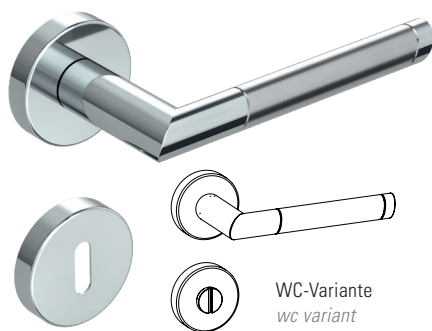

TÜRGRIFF DOOR HANDLE

WC-Variante
wc variant