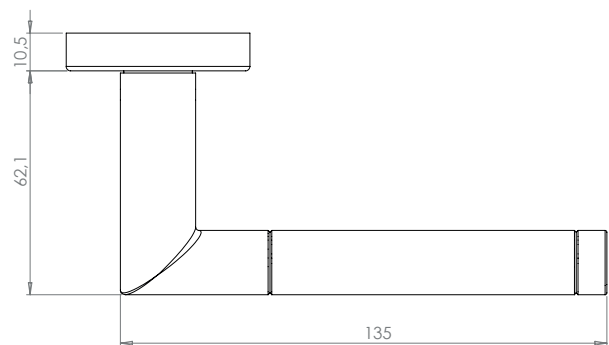

## NEBRASKA

- Einfache Montage
- Sorgfältig bearbeitete Oberflächen
- Langlebig hohe Qualität
- Passt auf herkömmliche Türen
- Wartungsfreies Gleitlager

Oberflächenvarianten  
surface variants

Edelstahl -poliert -matt  
Stainless steel  
-polished -matte

## NEBRASKA

- easy mounting
- precise processed surface
- Durable high quality
- Fits conventional doors
- resistant slide bearing