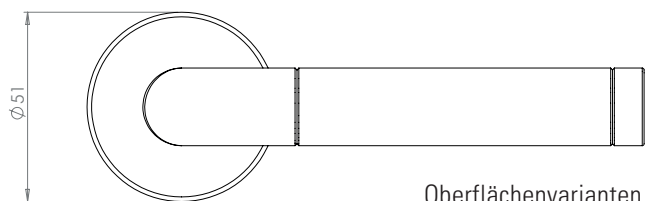

## NEBRASKA

- Einfache Montage
- Sorgfältig bearbeitete Oberflächen
- Langlebig hohe Qualität
- Passt auf herkömmliche Türen
- Wartungsfreies Gleitlager

Oberflächenvarianten  
surface variants

Edelstahl -poliert -matt  
Stainless steel  
-polished -matte

## NEBRASKA

- easy mounting
- precise processed surface
- Durable high quality
- Fits conventional doors
- resistant slide bearing