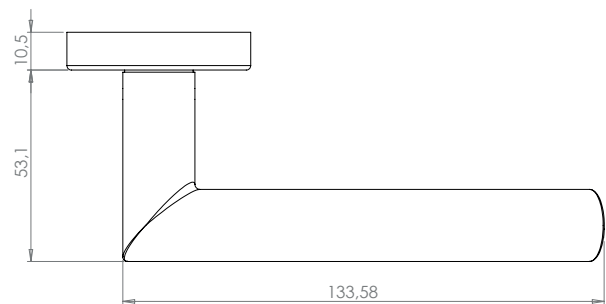

NEW JERSEY

- Einfache Montage
- Sorgfältig bearbeitete Oberflächen
- Langlebig hohe Qualität
- Passt auf herkömmliche Türen
- Wartungsfreies Gleitlager

Oberflächenvarianten
surface variants

Edelstahl matt
stainless steel

NEW JERSEY

- *easy mounting*
- *precise processed surface*
- *Durable high quality*
- *Fits conventional doors*
- *resistant slide bearing*

TÜRGRIFF DOOR HANDLE

WECHSELGARNITUR KNOB HANDLE ROSE SET

FENSTERGRIFF WINDOW HANDLE