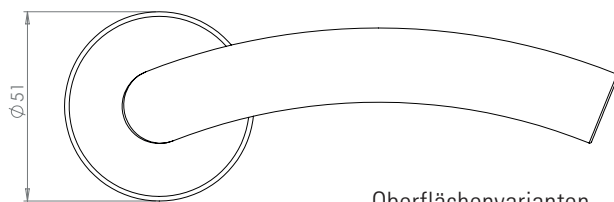

NEW JERSEY

- Einfache Montage
- Sorgfältig bearbeitete Oberflächen
- Langlebig hohe Qualität
- Passt auf herkömmliche Türen
- Wartungsfreies Gleitlager

Oberflächenvarianten
surface variants

Edelstahl matt
stainless steel

NEW JERSEY

- *easy mounting*
- *precise processed surface*
- *Durable high quality*
- *Fits conventional doors*
- *resistant slide bearing*

TÜRGRIFF DOOR HANDLE

WECHSELGARNITUR KNOB HANDLE ROSE SET

FENSTERGRIFF WINDOW HANDLE

WC-Variante
wc variant

Lieferumfang: Griffpaar auf Rosetten,
Schlüssel-Rosettensatz, Befestigungssatz,
Bohrschablone

*in the box: door handle on the rose, key-
hole-rose, mounting kit, drill-plan*

Lieferumfang: 1x Griff, 1x Knopf,
Schlüssel-Rosettensatz, Befestigungssatz,
Bohrschablone