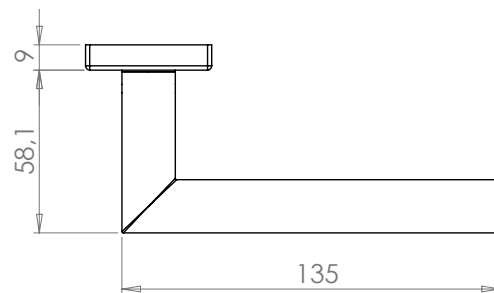

OKLAHOMA

- Einfache Montage
- Sorgfältig bearbeitete Oberflächen
- Langlebig hohe Qualität
- Passt auf herkömmliche Türen
- Wartungsfreies Gleitlager

Oberflächenvarianten
surface variants

Edelstahl matt
stainless steel

OKLAHOMA

- *easy mounting*
- *precise processed surface*
- *Durable high quality*
- *Fits conventional doors*
- *resistant slide bearing*

TÜRGRIFF DOOR HANDLE

Lieferumfang: Griffpaar auf Rosetten,
Schlüssel-Rosettensatz, Befestigungssatz,
Bohrschablone

*in the box: door handle on the rose, key-
hole-rose, mounting kit, drill-plan*

WECHSELGARNITUR KNOB HANDLE ROSE SET

Lieferumfang: 1x Griff, 1x Knopf,
Schlüssel-Rosettensatz, Befestigungssatz,
Bohrschablone