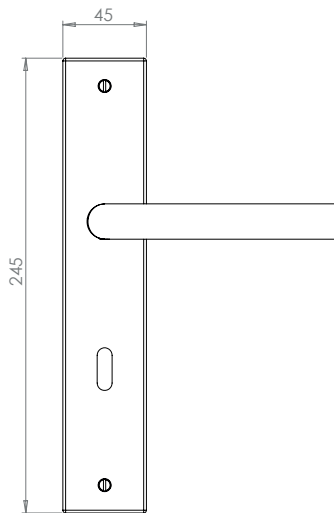

OKLAHOMA

- Einfache Montage
- Sorgfältig bearbeitete Oberflächen
- Langlebig hohe Qualität
- Passt auf herkömmliche Türen
- Wartungsfreies Gleitlager

Oberflächenvarianten
surface variants

Edelstahl matt
stainless steel

OKLAHOMA

- *easy mounting*
- *precise processed surface*
- *Durable high quality*
- *Fits conventional doors*
- *resistant slide bearing*