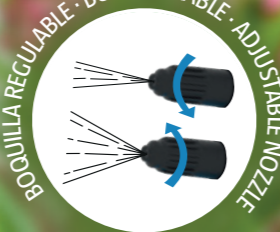

AMPLIA BOCA · GRANDE OVERTURE · WIDE MOUTH

BOQUILLA REGULABLE · BUSE RÉGLABLE · ADJUSTABLE NOZZLE

CUIDADO NATURAL · SOIN NATUREL · NATURAL PROTECTION

VALVULA DE SEGURIDAD · SOUPAPE SÉCURITÉ · SAFETY VALVE