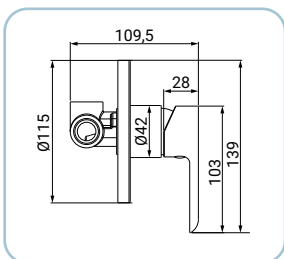

Wannenarmatur, Chromoberfläche, Hebel aus Metall, Ø 35 mm Keramikkartusche, mit S-Anschlüssen und Rosetten

Mitigeur bain chromé, poignée en métal, cartouche céramique Ø 35 mm, avec rosaces et raccords excentrés

SCARUB0795CR

Miscelatore monocomando esterno doccia, finitura cromo, leva in metallo, cartuccia a dischi ceramici Ø 35 mm, completo di raccordi eccentrici e rosette coprimuro

Exposed shower mixer, chrome finish, metal lever, Ø 35 mm ceramic disc cartridge, with union connectors and wall escutcheon

Aufputz-Brausearmatur, Chromoberfläche, Hebel aus Metall, Ø 35 mm Keramikkartusche, mit S-Anschlüssen und Rosetten

Mitigeur douche chromé, poignée en métal, cartouche céramique Ø 35 mm, avec rosaces et raccords excentrés

SCARUB0796CR

Miscelatore monocomando incasso doccia, finitura cromo, leva in metallo, cartuccia a dischi ceramici Ø 35 mm

Concealed shower mixer, chrome finish, metal lever, Ø 35 mm ceramic disc cartridge