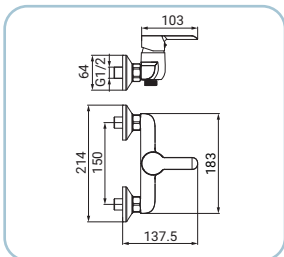

SCARUB0794CR

Miscelatore monocomando vasca, finitura cromo, leva in metallo cartuccia a dischi ceramici Ø 35 mm, completo di raccordi eccentrici e rosette coprimuro

Bath mixer, chrome finish, metal lever, Ø 35 mm ceramic disc cartridge, with union connectors and wall escutcheon

Wannenarmatur, Chromoberfläche, Hebel aus Metall, Ø 35 mm Keramikkartusche, mit S-Anschlüssen und Rosetten

Mitigeur bain chromé, poignée en métal, cartouche céramique Ø 35 mm, avec rosaces et raccords excentrés

SCARUB0795CR

Miscelatore monocomando esterno doccia, finitura cromo, leva in metallo, cartuccia a dischi ceramici Ø 35 mm, completo di raccordi eccentrici e rosette coprimuro

Exposed shower mixer, chrome finish, metal lever, Ø 35 mm ceramic disc cartridge, with union connectors and wall escutcheon

SCARUB0796CR

Miscelatore monocomando incasso doccia, finitura cromo, leva in metallo, cartuccia a dischi ceramici Ø 35 mm

Concealed shower mixer, chrome finish, metal lever, Ø 35 mm ceramic disc cartridge