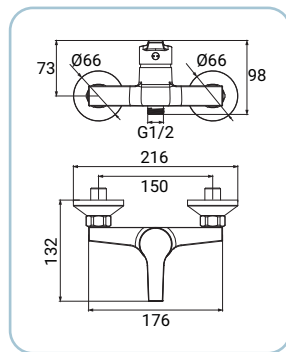

SCARUB1016CR

Miscelatore monocomando vasca, finitura cromo, leva in metallo cartuccia a dischi ceramici Ø 35 mm, completo di raccordi eccentrici e rosette copri muro.

Bath mixer, chrome finish, metal lever, Ø 35 mm ceramic disc cartridge, with union connectors and wall escutcheon.

Wannenarmatur, Chromoberfläche, Hebel aus Metall, Ø 35 mm Keramikkartusche, mit S-Anschlüssen und Rosetten.

Mitigeur bain chromé, poignée en métal, cartouche céramique Ø 35 mm, avec rosaces et raccords excentrés.

SCARUB1017CR

Miscelatore monocomando esterno doccia, finitura cromo, leva in metallo, cartuccia a dischi ceramici Ø 35 mm, completo di raccordi eccentrici e rosette copri muro.

Exposed shower mixer, chrome finish, metal lever, Ø 35 mm ceramic disc cartridge, with union connectors and wall escutcheon.

Aufputz-Brausearmatur, Chromoberfläche, Hebel aus Metall, Ø 35 mm Keramikkartusche, mit S-Anschlüssen und Rosetten.

Mitigeur douche chromé, poignée en métal, cartouche céramique Ø 35 mm, avec rosaces et raccords excentrés.