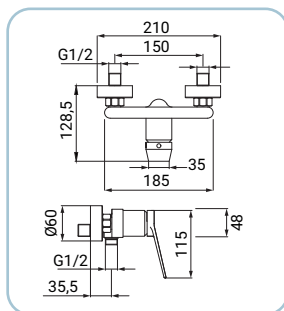

### SCARUB1153CR

miscelatore monocomando vasca, realizzato in ottone, finitura cromo, leva in metallo, rompigetto risparmio acqua (portata limitata a 6 l/min), cartuccia a dischi ceramici Ø 35 mm, completo di raccordi eccentrici e rosette coprimuro

Bath mixer, made of brass, chrome finish, metal lever, water saving mousseur (capacity limited to 6 l/min), Ø 35 mm ceramic disc 25 mm cartridge, with union connectors and wall escutcheon

Wannenarmatur, aus Messing, Chromoberfläche, Hebel aus Metall, Mousseur Wassereinsparung (Kapazität auf 6 l/min begrenzt), Ø 35 mm Keramikkartusche, mit S-Anschlüssen und Rosetten

Mitigeur bain, en laiton, finition chromée, poignée en métal, mousseur pour économie d'eau (capacité limitée à 6 l/min), cartouche céramique Ø 35 mm, avec rosaces et raccords excentrés

### SCARUB1154CR

Miscelatore monocomando esterno doccia, realizzato in ottone, finitura cromo, leva in metallo, cartuccia a dischi ceramici Ø 35 mm, completo di raccordi eccentrici e rosette coprimuro

Exposed shower mixer, made of brass, chrome finish, metal lever, Ø 35 mm ceramic disc cartridge, with union connectors and wall escutcheon