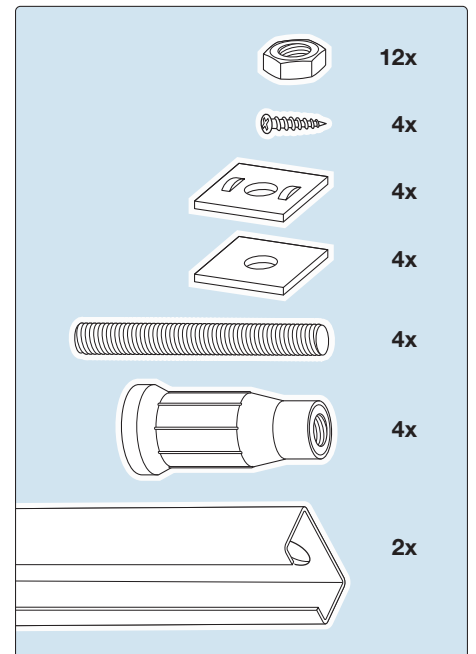

Montageanleitung

Badewannenfußgestell - universal
für Acryl-Badewannen (002000)

Montageanleitung

Badewannenfußgestell - universal
für Acryl-Badewannen (002000)

Montageanleitung

Badewannenfußgestell - universal
für Acryl-Badewannen (002000)