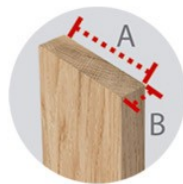

Ecológico

Madera certificada

Pino macizo

A: 70 mm
B: 20 mm

400 Kg
(Test Tecnalia)

Requiere montaje

Preparado para pintar
y barnizar

Ref: CABGLA.99