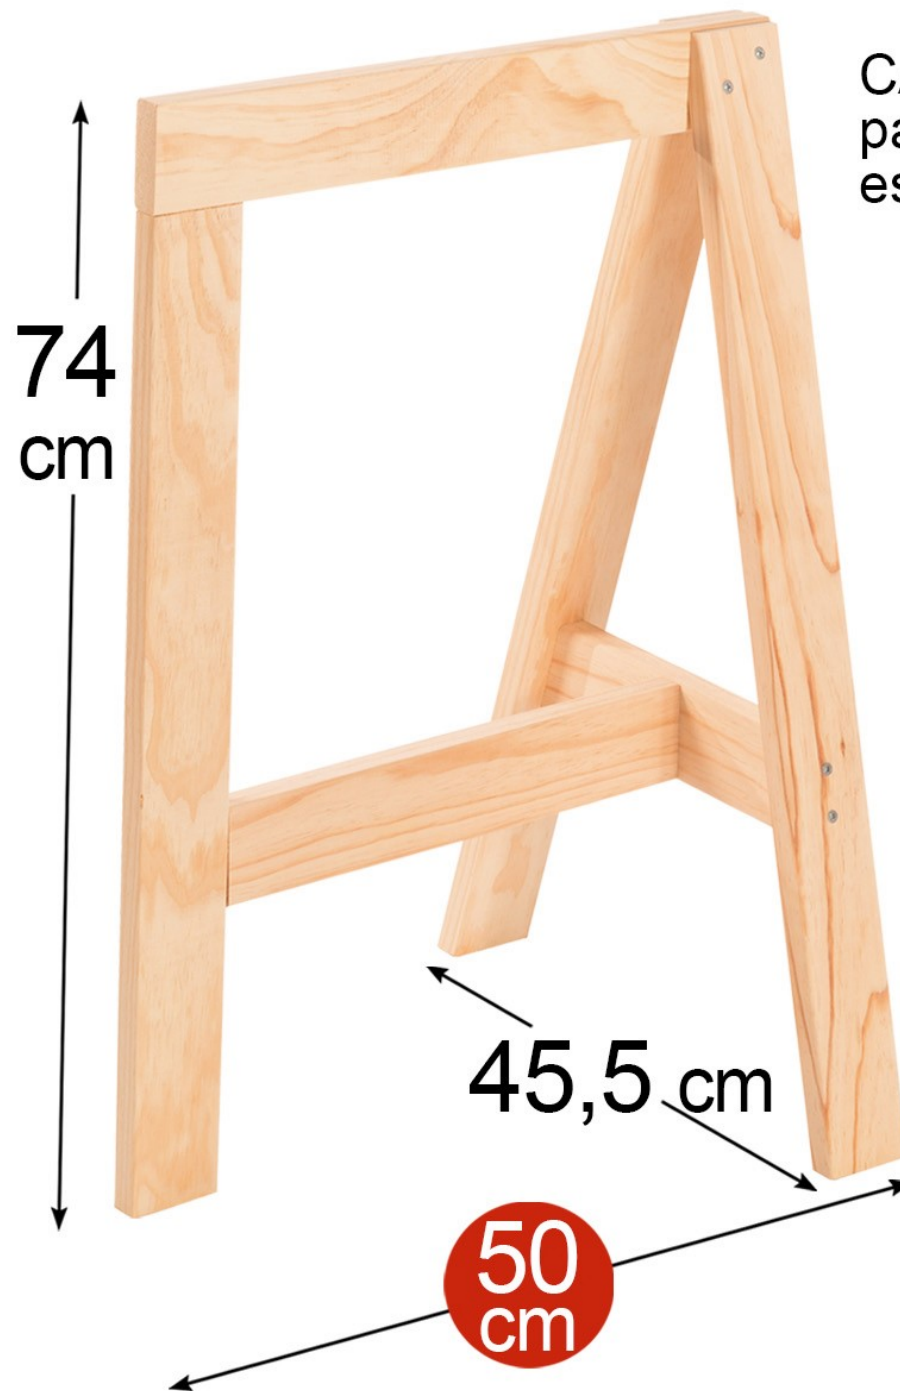

Ecológico

Madera certificada

Pino macizo

A: 70 mm
B: 20 mm

400 Kg
(Test Tecnalia)

Requiere montaje

Preparado para pintar
y barnizar

Ref: CABGLA.99

EAN 8422341199427

CABALLETE
para pequeños
espacios