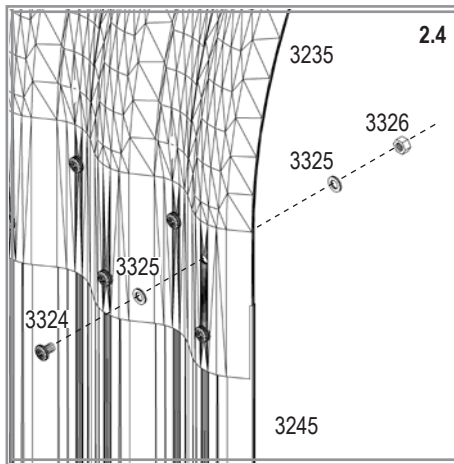

# 1

**VM0031gb-F  
High 858**

**VM0031gb-F  
Flat 858**

VM0031gb-F

# 2

VM0031gb-F

Item No.	Part	Sect. Ref.	Size mm	Quantity 858	
				High	Flat
3201		- (2)	Ø4.8 x 6	50x	100x
3206		1 2	945	2x	-
3207		2	M5	4x	-
3218		1 2	857	1x	1x
3219		1 2	857	1x	1x
3235		1 2	1022 x 858	1x	-
3238		1 2	50	1x	2x
3240		1 2	1835 x 858	1x	-
3245		1 2	1835 x 858	1x	-

Item No.	Part	Sect. Ref.	Size mm	Quantity 858	
				High	Flat
3250		1 2	1400 x 858	-	1x
3255		1 2	690 X 858	-	1x
3260		1 2	690 x 858	-	1x
3265		1 2	459 x 858	-	2x
3324		2	M5 x 7	50x	100x
3325		2	Ø9.5/5.5	100x	200x
3326		2	M5	50x	100x
7349		2	3.9 x 10	24x	24x
7395		2	Ø12/6.5	8x	-