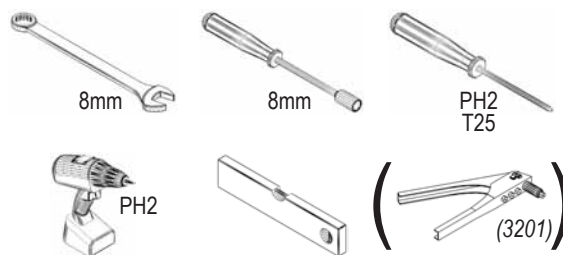

Item No.	Part	Sect. Ref.	Size mm	Quantity 858	
				High	Flat
3201		- (2)	Ø4.8 x 6	50x	100x
3206		1 2	945	2x	-
3207		2	M5	4x	-
3218		1 2	857	1x	1x
3219		1 2	857	1x	1x
3235		1 2	1022 x 858	1x	-
3238		1 2	50	1x	2x
3240		1 2	1835 x 858	1x	-
3245		1 2	1835 x 858	1x	-

Item No.	Part	Sect. Ref.	Size mm	Quantity 858	
				High	Flat
3250		1 2	1400 x 858	-	1x
3255		1 2	690 X 858	-	1x
3260		1 2	690 x 858	-	1x
3265		1 2	459 x 858	-	2x
3324		2	M5 x 7	50x	100x
3325		2	Ø9.5/5.5	100x	200x
3326		2	M5	50x	100x
7349		2	3.9 x 10	24x	24x
7395		2	Ø12/6.5	8x	-

E.P.H. Schmidt & Co. GmbH
Hoefkerstrasse 30
44149 Dortmund
Postfach 170163
44060 Dortmund
Deutschland
Tel.: +49 231 941655 0
Fax: +49 231 941655 99
www.eph-schmidt.de
verkauf@eph-schmidt.de

OPJ A/S
Volderslevvej 36 A
5260 Odense S
Danmark
Tel.: +45 66 15 10 30
Fax: +45 66 15 00 84
www.opj.dk
opj@opj.dk