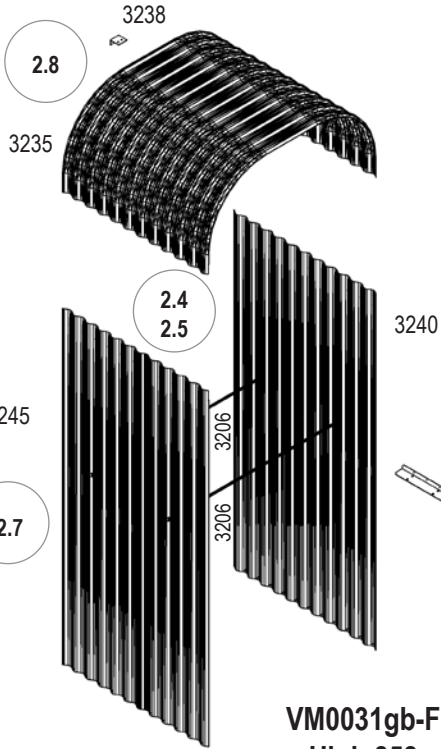

**(NO) Montasjeveiledning**

**(HU) Szerelési útmutató**

**(UK) Інструкція по монтажу**

**VM0031gb-F  
High 858  
+ (VBg-BF)**

**VM0031gb-F  
Flat 858  
+ (VBg-BF)**

**Vitavía**  
- makes living grow

**VM0031gb-F**  
**- HIGH 858**  
**- FLAT 858**

# 1

**VM0031gb-F  
High 858**

**VM0031gb-F  
Flat 858**

VM0031gb-F

# 2

VM0031gb-F

Item No.	Part	Sect. Ref.	Size mm	Quantity 858	
				High	Flat
3201		- (2)	Ø4.8 x 6	50x	100x
3206		1 2	945	2x	-
3207		2	M5	4x	-
3218		1 2	857	1x	1x
3219		1 2	857	1x	1x
3235		1 2	1022 x 858	1x	-
3238		1 2	50	1x	2x
3240		1 2	1835 x 858	1x	-
3245		1 2	1835 x 858	1x	-

Item No.	Part	Sect. Ref.	Size mm	Quantity 858	
				High	Flat
3250		1 2	1400 x 858	-	1x
3255		1 2	690 X 858	-	1x
3260		1 2	690 x 858	-	1x
3265		1 2	459 x 858	-	2x
3324		2	M5 x 7	50x	100x
3325		2	Ø9.5/5.5	100x	200x
3326		2	M5	50x	100x
7349		2	3.9 x 10	24x	24x
7395		2	Ø12/6.5	8x	-