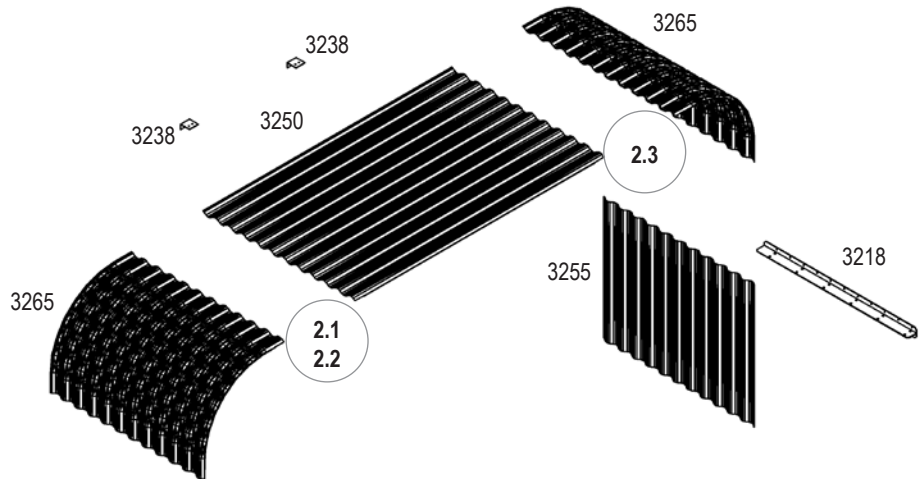

**VM0031gb-F
High 858**

**VM0031gb-F
Flat 858**