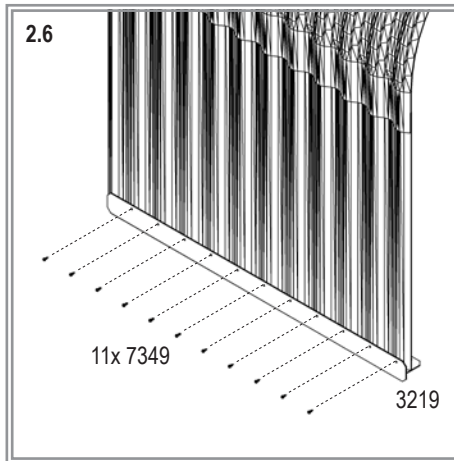

# 1

**VM0031gb-F  
High 858**

**VM0031gb-F  
Flat 858**

VM0031gb-F

# 2

VM0031gb-F

Item No.	Part	Sect. Ref.	Size mm	Quantity 858	
				High	Flat
3201		- (2)	Ø4.8 x 6	50x	100x
3206		1 2	945	2x	-
3207		2	M5	4x	-
3218		1 2	857	1x	1x
3219		1 2	857	1x	1x
3235		1 2	1022 x 858	1x	-
3238		1 2	50	1x	2x
3240		1 2	1835 x 858	1x	-
3245		1 2	1835 x 858	1x	-

Item No.	Part	Sect. Ref.	Size mm	Quantity 858	
				High	Flat
3250		1 2	1400 x 858	-	1x
3255		1 2	690 X 858	-	1x
3260		1 2	690 x 858	-	1x
3265		1 2	459 x 858	-	2x
3324		2	M5 x 7	50x	100x
3325		2	Ø9.5/5.5	100x	200x
3326		2	M5	50x	100x
7349		2	3.9 x 10	24x	24x
7395		2	Ø12/6.5	8x	-