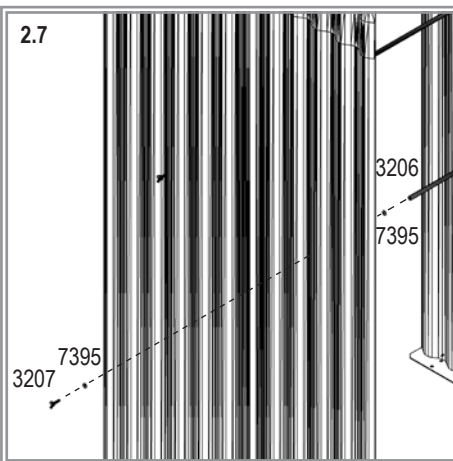

# 1

**VM0031gb-F  
High 858**

**VM0031gb-F  
Flat 858**

VM0031gb-F

# 2

VM0031gb-F

Item No.	Part	Sect. Ref.	Size mm	Quantity 858	
				High	Flat
3201		- (2)	Ø4.8 x 6	50x	100x
3206		1 2	945	2x	-
3207		2	M5	4x	-
3218		1 2	857	1x	1x
3219		1 2	857	1x	1x
3235		1 2	1022 x 858	1x	-
3238		1 2	50	1x	2x
3240		1 2	1835 x 858	1x	-
3245		1 2	1835 x 858	1x	-

Item No.	Part	Sect. Ref.	Size mm	Quantity 858	
				High	Flat
3250		1 2	1400 x 858	-	1x
3255		1 2	690 X 858	-	1x
3260		1 2	690 x 858	-	1x
3265		1 2	459 x 858	-	2x
3324		2	M5 x 7	50x	100x
3325		2	Ø9.5/5.5	100x	200x
3326		2	M5	50x	100x
7349		2	3.9 x 10	24x	24x
7395		2	Ø12/6.5	8x	-