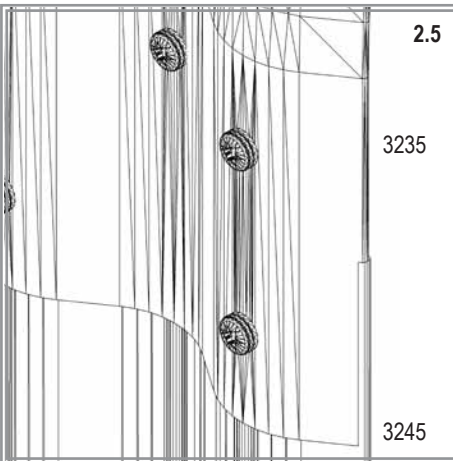

# 1

**VM0031gb-F  
High 858**

**VM0031gb-F  
Flat 858**

VM0031gb-F

# 2

VM0031gb-F

Item No.	Part	Sect. Ref.	Size mm	Quantity 858	
				High	Flat
3201		- (2)	Ø4.8 x 6	50x	100x
3206		1 2	945	2x	-
3207		2	M5	4x	-
3218		1 2	857	1x	1x
3219		1 2	857	1x	1x
3235		1 2	1022 x 858	1x	-
3238		1 2	50	1x	2x
3240		1 2	1835 x 858	1x	-
3245		1 2	1835 x 858	1x	-

Item No.	Part	Sect. Ref.	Size mm	Quantity 858	
				High	Flat
3250		1 2	1400 x 858	-	1x
3255		1 2	690 X 858	-	1x
3260		1 2	690 x 858	-	1x
3265		1 2	459 x 858	-	2x
3324		2	M5 x 7	50x	100x
3325		2	Ø9.5/5.5	100x	200x
3326		2	M5	50x	100x
7349		2	3.9 x 10	24x	24x
7395		2	Ø12/6.5	8x	-