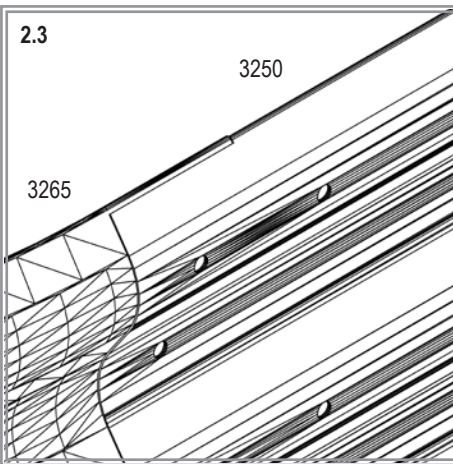

# 1

**VM0031gb-F  
High 858**

**VM0031gb-F  
Flat 858**

VM0031gb-F

# 2

VM0031gb-F

Item No.	Part	Sect. Ref.	Size mm	Quantity 858	
				High	Flat
3201		- (2)	Ø4.8 x 6	50x	100x
3206		1 2	945	2x	-
3207		2	M5	4x	-
3218		1 2	857	1x	1x
3219		1 2	857	1x	1x
3235		1 2	1022 x 858	1x	-
3238		1 2	50	1x	2x
3240		1 2	1835 x 858	1x	-
3245		1 2	1835 x 858	1x	-

Item No.	Part	Sect. Ref.	Size mm	Quantity 858	
				High	Flat
3250		1 2	1400 x 858	-	1x
3255		1 2	690 X 858	-	1x
3260		1 2	690 x 858	-	1x
3265		1 2	459 x 858	-	2x
3324		2	M5 x 7	50x	100x
3325		2	Ø9.5/5.5	100x	200x
3326		2	M5	50x	100x
7349		2	3.9 x 10	24x	24x
7395		2	Ø12/6.5	8x	-