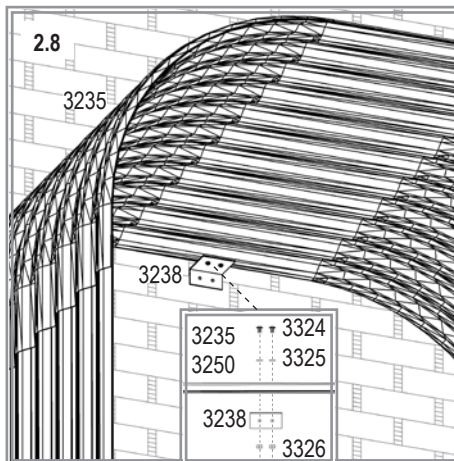

# 1

**VM0031gb-F  
High 858**

**VM0031gb-F  
Flat 858**

VM0031gb-F

# 2

VM0031gb-F

Item No.	Part	Sect. Ref.	Size mm	Quantity 858	
				High	Flat
3201		- (2)	Ø4.8 x 6	50x	100x
3206		1 2	945	2x	-
3207		2	M5	4x	-
3218		1 2	857	1x	1x
3219		1 2	857	1x	1x
3235		1 2	1022 x 858	1x	-
3238		1 2	50	1x	2x
3240		1 2	1835 x 858	1x	-
3245		1 2	1835 x 858	1x	-

Item No.	Part	Sect. Ref.	Size mm	Quantity 858	
				High	Flat
3250		1 2	1400 x 858	-	1x
3255		1 2	690 X 858	-	1x
3260		1 2	690 x 858	-	1x
3265		1 2	459 x 858	-	2x
3324		2	M5 x 7	50x	100x
3325		2	Ø9.5/5.5	100x	200x
3326		2	M5	50x	100x
7349		2	3.9 x 10	24x	24x
7395		2	Ø12/6.5	8x	-