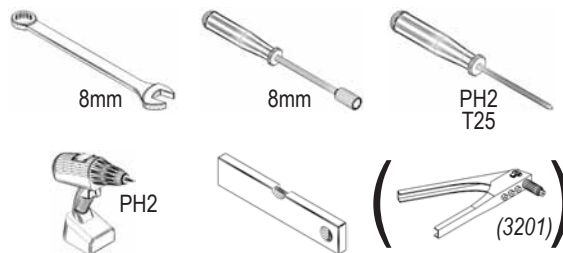

Item No.	Part	Sect. Ref.	Size mm	Quantity 401	
				High	Flat
3201		- (2)	Ø4.8 x 6	25x	50x
3206		1 2	945	1x	-
3207		2	M5	2x	-
3215		1 2	400	1x	1x
3216		1 2	400	1x	1x
3237		1 2	1022 x 401	1x	-
3238		1 2	50	1x	2x
3242		1 2	1600 x 401	1x	-
3247		1 2	1600 x 401	1x	-

Item No.	Part	Sect. Ref.	Size mm	Quantity 401	
				High	Flat
3252		1 2	1400 x 401	-	1x
3257		1 2	600 X 401	-	1x
3262		1 2	600 x 401	-	1x
3267		1 2	459 x 401	-	2x
3324		2	M5 x 7	25x	50x
3325		2	Ø9.5/5.5	50x	100x
3326		2	M5	25x	50x
7349		2	3.9 x 10	12x	12x
7395		2	Ø12/6.5	4x	-

E.P.H. Schmidt & Co. GmbH
Hoefkerstrasse 30
44149 Dortmund
Postfach 170163
44060 Dortmund
Deutschland
Tel.: +49 231 941655 0
Fax: +49 231 941655 99
www.eph-schmidt.de
verkauf@eph-schmidt.de

OPJ A/S
Volderslevvej 36 A
5260 Odense S
Danmark
Tel.: +45 66 15 10 30
Fax: +45 66 15 00 84
www.opj.dk
opj@opj.dk