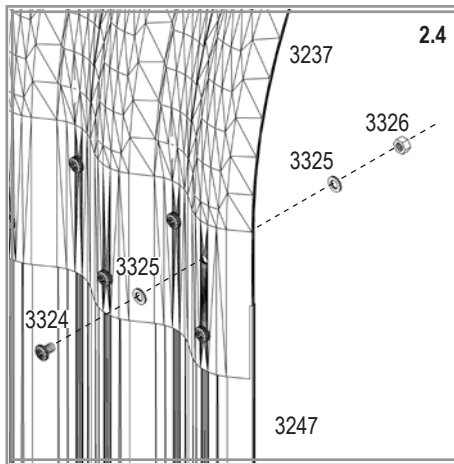

(NO) Montasjeveiledning

(HU) Szerelési útmutató

(UK) Інструкція по монтажу

**VM0031sb-F
High 401
+ (VBs-BF)**

**VM0031sb-F
Flat 401
+ (VBs-BF)**

Vitavía
- makes living grow

VM0031sb-F
- HIGH 401
- FLAT 401

1

2

VM0031sb-F

Item No.	Part	Sect. Ref.	Size mm	Quantity 401	
				High	Flat
3201		- (2)	Ø4.8 x 6	25x	50x
3206		1 2	945	1x	-
3207		2	M5	2x	-
3215		1 2	400	1x	1x
3216		1 2	400	1x	1x
3237		1 2	1022 x 401	1x	-
3238		1 2	50	1x	2x
3242		1 2	1600 x 401	1x	-
3247		1 2	1600 x 401	1x	-

Item No.	Part	Sect. Ref.	Size mm	Quantity 401	
				High	Flat
3252		1 2	1400 x 401	-	1x
3257		1 2	600 X 401	-	1x
3262		1 2	600 x 401	-	1x
3267		1 2	459 x 401	-	2x
3324		2	M5 x 7	25x	50x
3325		2	Ø9.5/5.5	50x	100x
3326		2	M5	25x	50x
7349		2	3.9 x 10	12x	12x
7395		2	Ø12/6.5	4x	-