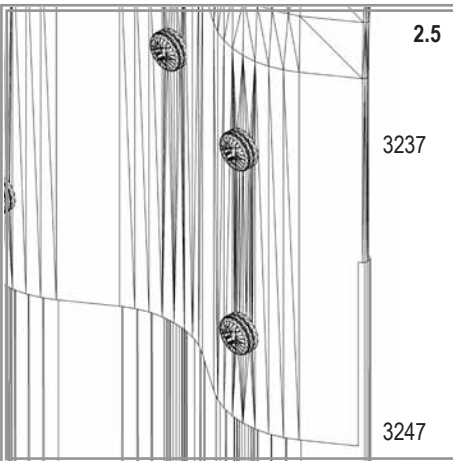

(NO) Montasjeveiledning

(HU) Szerelési útmutató

(UK) Інструкція по монтажу

**VM0031sb-F
High 401
+ (VBs-BF)**

**VM0031sb-F
Flat 401
+ (VBs-BF)**

Vitavía
- makes living grow

VM0031sb-F
- HIGH 401
- FLAT 401

1

2

VM0031sb-F

Item No.	Part	Sect. Ref.	Size mm	Quantity 401	
				High	Flat
3201		- (2)	Ø4.8 x 6	25x	50x
3206		1 2	945	1x	-
3207		2	M5	2x	-
3215		1 2	400	1x	1x
3216		1 2	400	1x	1x
3237		1 2	1022 x 401	1x	-
3238		1 2	50	1x	2x
3242		1 2	1600 x 401	1x	-
3247		1 2	1600 x 401	1x	-

Item No.	Part	Sect. Ref.	Size mm	Quantity 401	
				High	Flat
3252		1 2	1400 x 401	-	1x
3257		1 2	600 X 401	-	1x
3262		1 2	600 x 401	-	1x
3267		1 2	459 x 401	-	2x
3324		2	M5 x 7	25x	50x
3325		2	Ø9.5/5.5	50x	100x
3326		2	M5	25x	50x
7349		2	3.9 x 10	12x	12x
7395		2	Ø12/6.5	4x	-