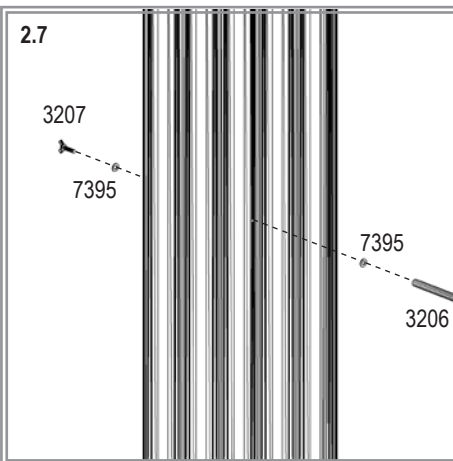

(NO) Montasjeveiledning

(HU) Szerelési útmutató

(UK) Інструкція по монтажу

**VM0031sb-F
High 401
+ (VBs-BF)**

**VM0031sb-F
Flat 401
+ (VBs-BF)**

Vitavía
- makes living grow

VM0031sb-F
- HIGH 401
- FLAT 401

1

2

VM0031sb-F

Item No.	Part	Sect. Ref.	Size mm	Quantity 401	
				High	Flat
3201		- (2)	Ø4.8 x 6	25x	50x
3206		1 2	945	1x	-
3207		2	M5	2x	-
3215		1 2	400	1x	1x
3216		1 2	400	1x	1x
3237		1 2	1022 x 401	1x	-
3238		1 2	50	1x	2x
3242		1 2	1600 x 401	1x	-
3247		1 2	1600 x 401	1x	-

Item No.	Part	Sect. Ref.	Size mm	Quantity 401	
				High	Flat
3252		1 2	1400 x 401	-	1x
3257		1 2	600 X 401	-	1x
3262		1 2	600 x 401	-	1x
3267		1 2	459 x 401	-	2x
3324		2	M5 x 7	25x	50x
3325		2	Ø9.5/5.5	50x	100x
3326		2	M5	25x	50x
7349		2	3.9 x 10	12x	12x
7395		2	Ø12/6.5	4x	-