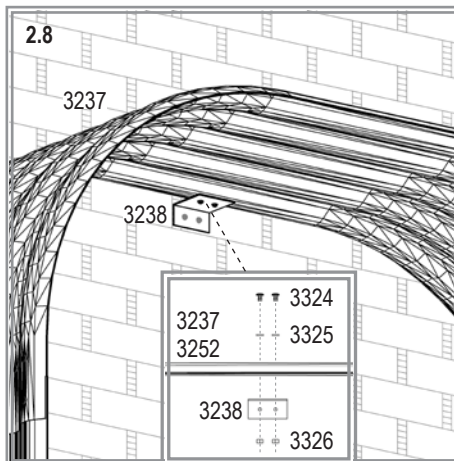

(NO) Montasjeveiledning

(HU) Szerelési útmutató

(UK) Інструкція по монтажу

**VM0031sb-F
High 401
+ (VBs-BF)**

**VM0031sb-F
Flat 401
+ (VBs-BF)**

Vitavía
- makes living grow

VM0031sb-F
- HIGH 401
- FLAT 401

1

2

VM0031sb-F

Item No.	Part	Sect. Ref.	Size mm	Quantity 401	
				High	Flat
3201		- (2)	Ø4.8 x 6	25x	50x
3206		1 2	945	1x	-
3207		2	M5	2x	-
3215		1 2	400	1x	1x
3216		1 2	400	1x	1x
3237		1 2	1022 x 401	1x	-
3238		1 2	50	1x	2x
3242		1 2	1600 x 401	1x	-
3247		1 2	1600 x 401	1x	-

Item No.	Part	Sect. Ref.	Size mm	Quantity 401	
				High	Flat
3252		1 2	1400 x 401	-	1x
3257		1 2	600 X 401	-	1x
3262		1 2	600 x 401	-	1x
3267		1 2	459 x 401	-	2x
3324		2	M5 x 7	25x	50x
3325		2	Ø9.5/5.5	50x	100x
3326		2	M5	25x	50x
7349		2	3.9 x 10	12x	12x
7395		2	Ø12/6.5	4x	-