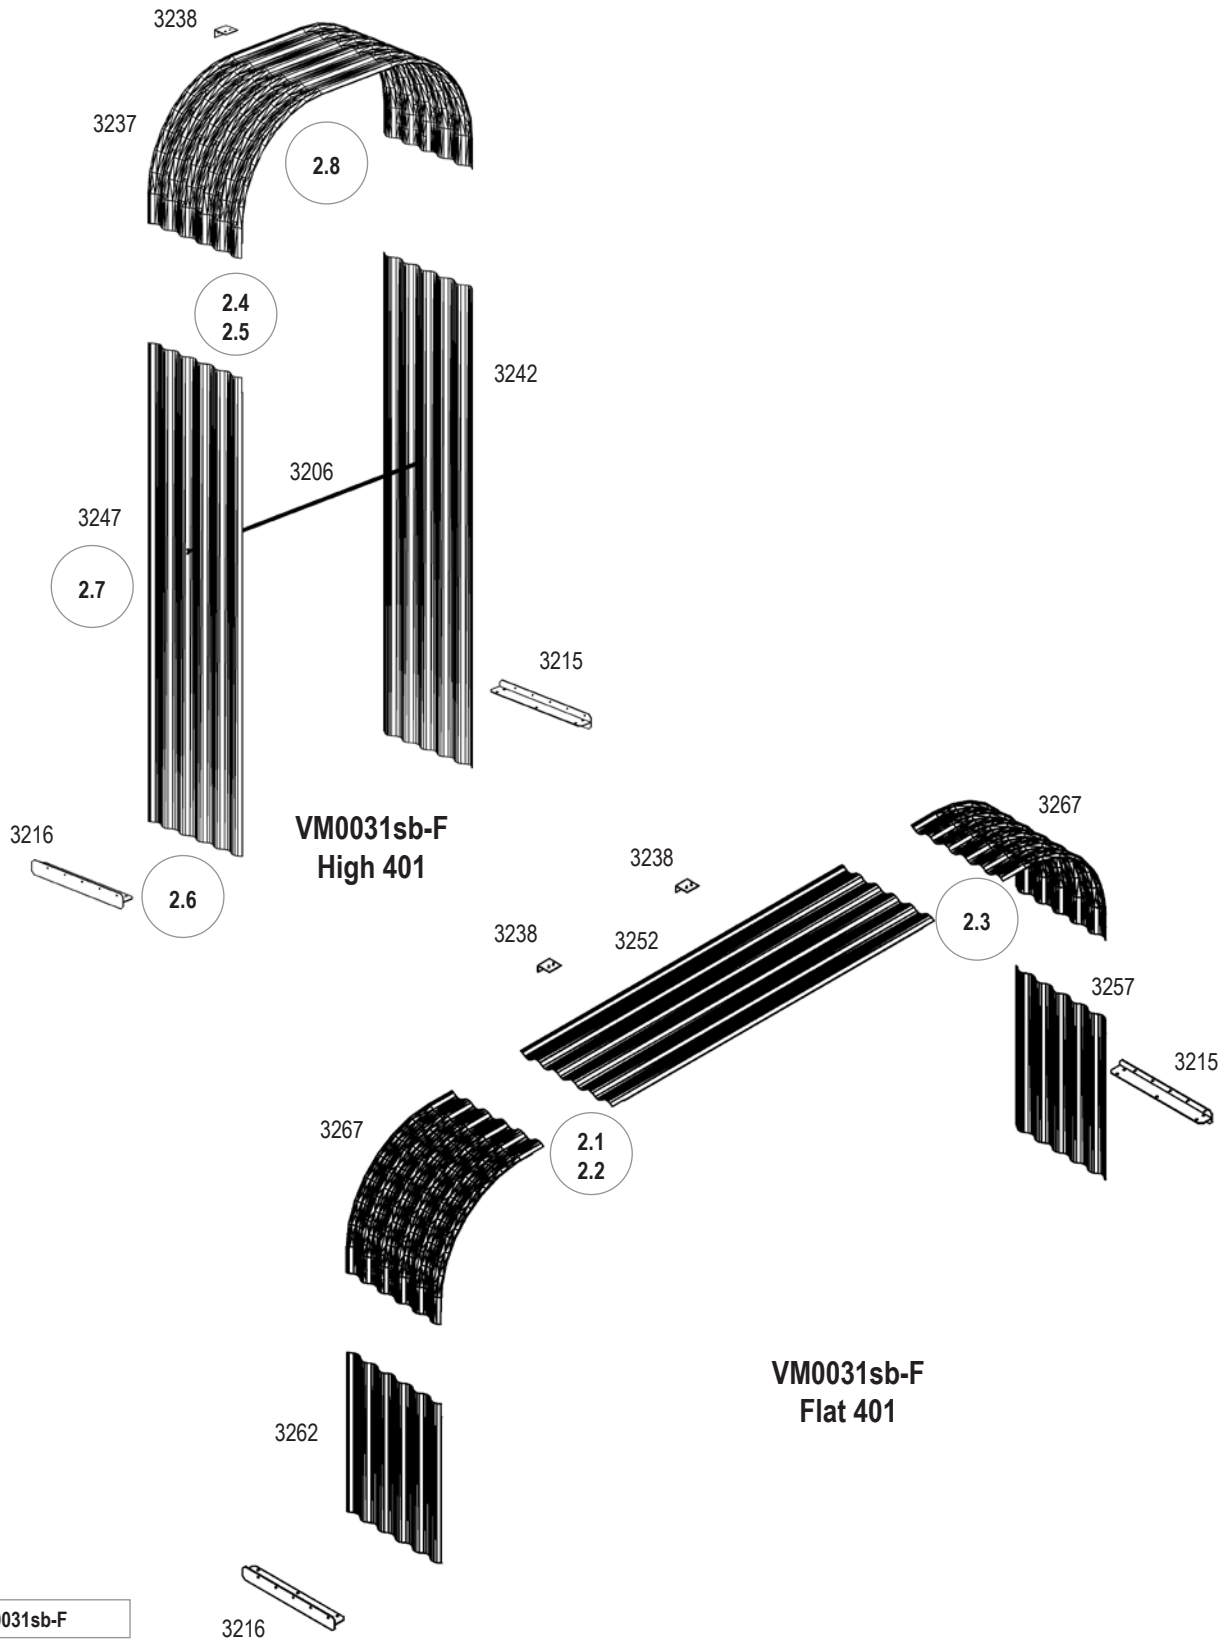

(NO) Montasjeveiledning

(HU) Szerelési útmutató

(UK) Інструкція по монтажу

**VM0031sb-F
High 401
+ (VBs-BF)**

**VM0031sb-F
Flat 401
+ (VBs-BF)**

Vitavía
- makes living grow

VM0031sb-F
- HIGH 401
- FLAT 401

1

2

VM0031sb-F

Item No.	Part	Sect. Ref.	Size mm	Quantity 401	
				High	Flat
3201		- (2)	Ø4.8 x 6	25x	50x
3206		1 2	945	1x	-
3207		2	M5	2x	-
3215		1 2	400	1x	1x
3216		1 2	400	1x	1x
3237		1 2	1022 x 401	1x	-
3238		1 2	50	1x	2x
3242		1 2	1600 x 401	1x	-
3247		1 2	1600 x 401	1x	-

Item No.	Part	Sect. Ref.	Size mm	Quantity 401	
				High	Flat
3252		1 2	1400 x 401	-	1x
3257		1 2	600 X 401	-	1x
3262		1 2	600 x 401	-	1x
3267		1 2	459 x 401	-	2x
3324		2	M5 x 7	25x	50x
3325		2	Ø9.5/5.5	50x	100x
3326		2	M5	25x	50x
7349		2	3.9 x 10	12x	12x
7395		2	Ø12/6.5	4x	-