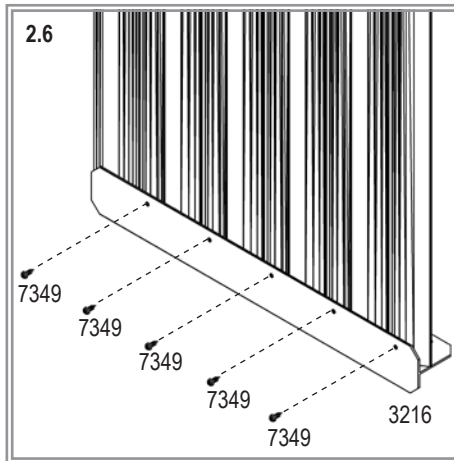

(NO) Montasjeveiledning

(HU) Szerelési útmutató

(UK) Інструкція по монтажу

**VM0031sb-F
High 401
+ (VBs-BF)**

**VM0031sb-F
Flat 401
+ (VBs-BF)**

Vitavía
- makes living grow

VM0031sb-F
- HIGH 401
- FLAT 401

1

2

VM0031sb-F

Item No.	Part	Sect. Ref.	Size mm	Quantity 401	
				High	Flat
3201		- (2)	Ø4.8 x 6	25x	50x
3206		1 2	945	1x	-
3207		2	M5	2x	-
3215		1 2	400	1x	1x
3216		1 2	400	1x	1x
3237		1 2	1022 x 401	1x	-
3238		1 2	50	1x	2x
3242		1 2	1600 x 401	1x	-
3247		1 2	1600 x 401	1x	-

Item No.	Part	Sect. Ref.	Size mm	Quantity 401	
				High	Flat
3252		1 2	1400 x 401	-	1x
3257		1 2	600 X 401	-	1x
3262		1 2	600 x 401	-	1x
3267		1 2	459 x 401	-	2x
3324		2	M5 x 7	25x	50x
3325		2	Ø9.5/5.5	50x	100x
3326		2	M5	25x	50x
7349		2	3.9 x 10	12x	12x
7395		2	Ø12/6.5	4x	-