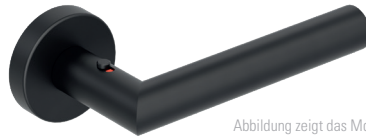

### Moderna smart2lock

Edelstahl Matt

Ausführung	Produktnummer
OS (ohne Verriegelung)	30367508
smart2lock links	30344398
smart2lock rechts	30344413

Abbildung zeigt das Modell in Ausführung smart2lock rechts

### Moderna smart2lock

Black

Ausführung	Produktnummer
OS (ohne Verriegelung)	30363755
smart2lock links	30344404
smart2lock rechts	30341414