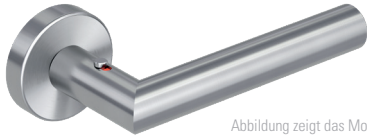

**WOW!**  
Minimalistischer Look  
ohne Schlüsselrosette

**STOP!**  
Hier will jemand seine Ruhe.  
Durch den roten Punkt ist von aussen sichtbar,  
ob offen oder verschlossen ist.

**Notentriegelung**  
Einfach mit einem Kugelschreiber notentriegeln.

Abbildung zeigt das Modell in Ausführung smart2lock rechts

### Moderna smart2lock

Edelstahl Matt

Ausführung	Produktnummer
OS (ohne Verriegelung)	30367508
smart2lock links	30344398
smart2lock rechts	30344413

Abbildung zeigt das Modell in Ausführung smart2lock rechts