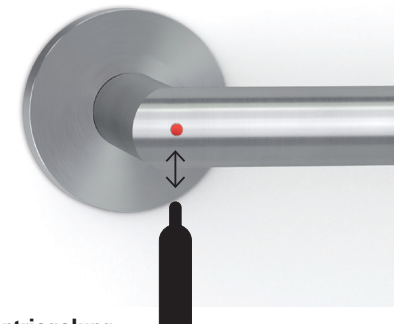

## smart2lock – Abschließen ohne Schlüssel

Einfach mal ungestört zu sein, ist so wertvoll. Mit smart2lock benötigt es nur einen Klick, um sich Ruhe zu verschaffen. Und nach aussen wird klar signalisiert, dass hier jemand nicht gestört werden möchte. Das Design ganz ohne Schlüsselrosette gibt Deiner Tür einen minimalistischen Look. Einfach der perfekte Schmuck für Deine Tür.

## VORTEILE AUF EINEN BLICK!

- mehr Privatsphäre – ganz ohne Schlüssel
- mehr Design – ohne Schlüsselrosette
- komfortable Bedienung mit einer Hand
- außen sichtbar ob offen oder verriegelt
- mit einfacher Notentriegelung

**WOW!**  
Minimalistischer Look  
ohne Schlüsselrosette

**STOP!**  
Hier will jemand seine Ruhe.  
Durch den roten Punkt ist von aussen sichtbar,  
ob offen oder verschlossen ist.

**Notentriegelung**  
Einfach mit einem Kugelschreiber notentriegeln.

Abbildung zeigt das Modell in Ausführung smart2lock rechts