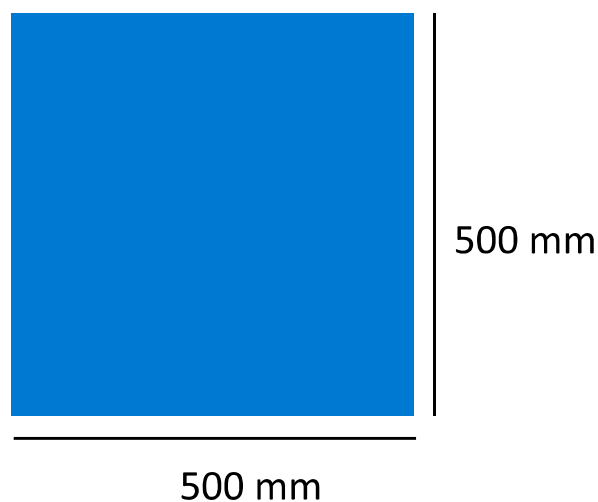

---

**MATERIAL.: 100% ALGODÓN**

**COLOR.: AZUL**

**DIMENSIONES.: 50X50 CM**

**Dimensiones producto:**

OTROS:

- El producto no requiere medidas especiales de manipulación ni de almacenamiento.
- El producto no es peligroso en el transporte.