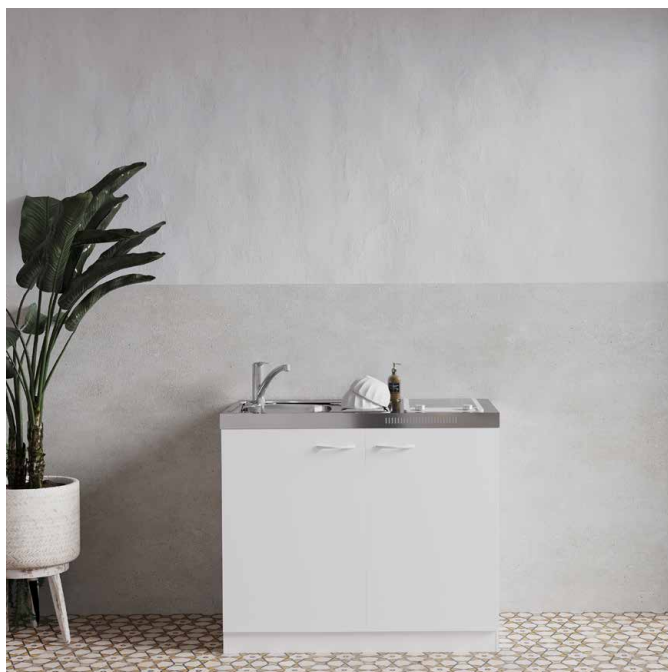

AUCH ERHÄLTlich IN FOLGENDER VARIANTE

ARTIKELNUMMER	AUSSTATTUNG	EAN
PantryOKCS	ohne Kühlschrank	4260515332850
MK100WCSV	mit Kühlschrank	4260515339316