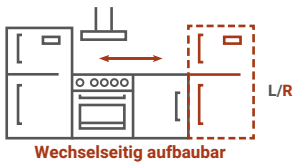

Levin Miniküche 100 cm

Korpus & Fronten Weiß

- + Maße gesamt (H x B x T) 87 x 100 x 60 cm
- + Wechselseitig aufbaubar
- + Mit Glaskeramikkochfeld
- + Wahlweise mit Kühlschrank

AUSSTATTUNG

- + Holzunterbauschrank, zerlegt zur Selbstmontage
- + Spülenabdeckung, reversibel mit Kochfeld und 90 mm Siebkorbventil
- + Korpus Weiß
- + Fronten Weiß
- + Arbeitshöhe 87 cm
- + Mit Glaskeramikkochfeld
- + Wahlweise mit Kühlschrank

Korpus

Front

PANTRYAUFLAGE MIT GLASKERAMIKKOCHELD

Mit 2 Platten

Steckerfertig

GUSTAV – UNTERBAUKÜHLSCHRANK KSU 50

Energieeffizienzklasse	F
Energieverbrauch / Jahr	132 kWh
Luftschallemission	41 dB (A)
Nutzhalt Kühlfach	74 L
Nutzhalt 2* Gefrierfach	8 L
Maße (H x B x T)	83,8 x 48 x 56 cm