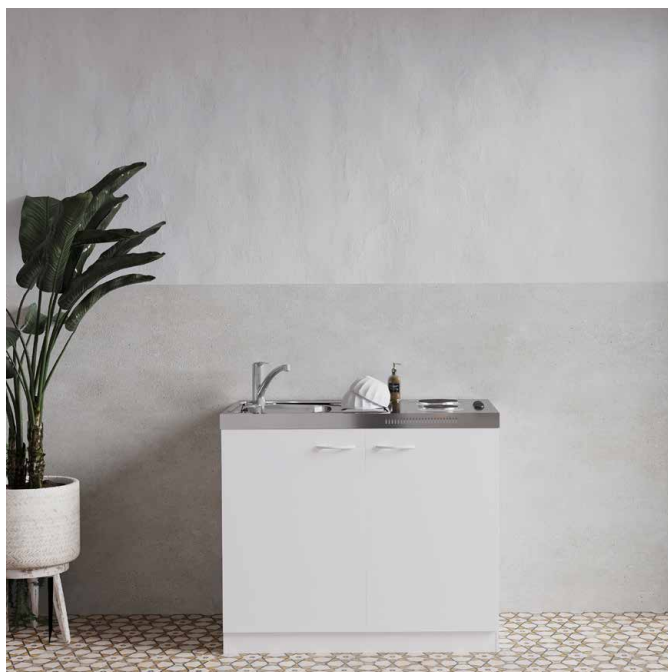

AUCH ERHÄLTlich IN FOLGENDER VARIANTE

ARTIKELNUMMER	AUSSTATTUNG	EAN
PANTRYOKS	ohne Kühlschrank	4260515333147
Pantry100SV	mit Kühlschrank	4260515339392