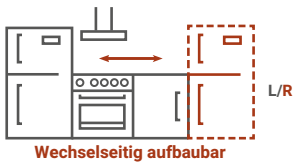

## Levin Miniküche 100 cm

Korpus & Fronten Weiß

- + Maße gesamt (H x B x T) 87 x 100 x 60 cm
- + Wechselseitig aufbaubar
- + Mit Edelstahlkochmulde
- + Wahlweise mit Kühlschrank

### AUSSTATTUNG

- + Holzunterbauschrank, zerlegt zur Selbstmontage
- + Spülenabdeckung, reversibel mit Kochfeld und 90 mm Siebkorbventil
- + Korpus Weiß
- + Fronten Weiß
- + Arbeitshöhe 87 cm
- + Mit Edelstahlkochmulde
- + Wahlweise mit Kühlschrank