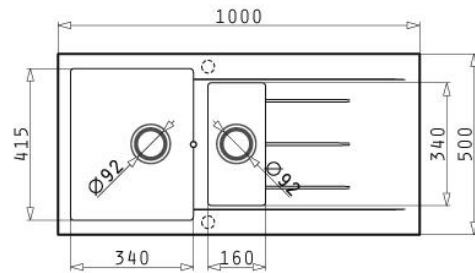

### ALAZIA (100x50) 11/2B 1D

Artikelnummer: 079810615  
 EAN-Nr.: 5201217195403  
 Spülenmaß: 790 x 500 mm  
 Beckenabmessungen: 340 x 415 mm / 160 x 340 mm  
 Unterschrank-Breite: ab 60 cm

Ausführung: Material Pyragranite, 1+1 Hahnlöcher von unten vorgebohrt, Überlauf im Becken.  
 Verpackung: Im Einzelkarton verpackt.  
 Zubehör inkl. Ab- und Überlaufgarnitur mit 3 1/2" Siebkorbventil, Befestigungsset, Silikon

Erfüllte Normen: CE-Zeichen, DIN EN 13310

Einbau

Randprofilgestaltung: