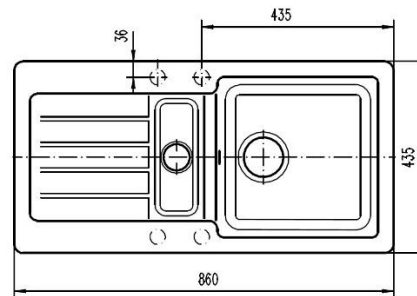

Granite Einbauspüle

ZAKO (86x43,5) 1½ B 1D Granite nero

Artikelnummer:	079813301
EAN-Nr.:	5201217193355
Spülenmaß:	860 x 435 mm
Beckenabmessungen:	363 x 364 x 200 mm / 116 x 288 x 120 mm
Unterschrank-Breite:	ab 60 cm

Ausführung:	Material Pyragranite, 1+1 Hahnlöcher von unten vorgebohrt, reversibel einbaubar. Überlauf im Becken.
Verpackung:	Im Einzelkarton verpackt.
Zubehör inkl.	Ab- und Überlaufgarnitur mit 3 ½" Drehexcenter-Siebkorbventil, Befestigungsset
Erfüllte Normen:	CE-Zeichen, DIN EN 13310

Randprofilgestaltung:	<p>Einbau</p> 
-----------------------	---