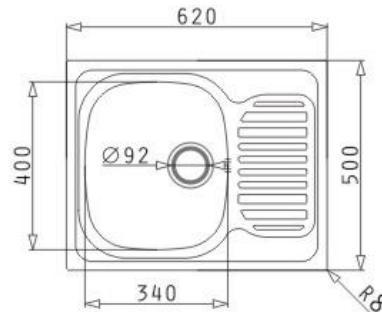

### AURORA (62x50) 1B 1D

Artikel-Nr.	100153303
EAN-Nr.	5201217080051
Spülenmaß:	620 x 500 mm
Beckenabmessungen:	340 x 400 mm
Unterschrank-Breite:	ab 45 cm Breite

Ausführung:	Oberfläche Edelstahl 1.4301 poliert, 0 Hahnlöcher, Überlauf im Becken, reversibel einbaubar, Polyurethan-Spüledichtung aufgeschäumt.
Zubehör incl.	Ab- und Überlaufgarnitur mit Siebkorbventil 92 mm, inklusive Befestigungsklammern

Erfüllte Normen: CE-Zeichen, DIN EN 13310

Randprofil-Gestaltung:	<p>Einbau</p> 
------------------------	---