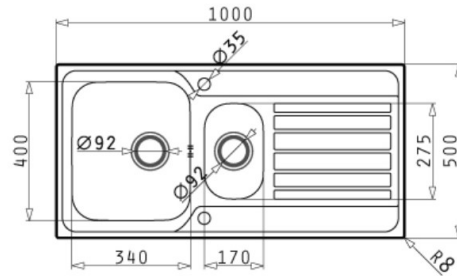

Küchen Edelstahl-Einbauspüle

FEDRA (100x50) 1 ½ B 1D

Artikel-Nr.	100186901
EAN-Nr.	5201217072391
Spülenmaß:	1000 x 500 mm
Ausschnittmaß:	980 x 480 mm
Beckenabmessungen:	340 x 400 mm
Unterschrank-Breite:	ab 60 cm Breite

Ausführung:	Oberfläche Edelstahl 1.4301 poliert, 1+1 Hahnlöcher, Überlauf im Becken, reversibel einbaubar, Polyurethan-Spülendichtung aufgeschäumt.
Zubehör incl.	Ab- und Überlaufgarnitur mit Drehexcenter-Siebkorbventil 92 mm, inklusive Befestigungsklammern
Erfüllte Normen:	CE-Zeichen, DIN EN 13310

Einbau

Randprofil-Gestaltung: