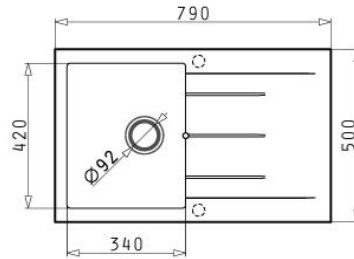

### ALAZIA (79x50) 1B 1D

Artikelnummer: 079810615  
 EAN-Nr.: 5201217195403  
 Spülenmaß: 790 x 500 mm  
 Beckenabmessungen: 340 x 420 mm  
 Unterschrank-Breite: ab 45 cm

Ausführung: Material Pyragranite, 1+1 Hahnlöcher von unten vorgebohrt, Überlauf im Becken.  
 Verpackung: Im Einzelkarton verpackt.  
 Zubehör inkl. Ab- und Überlaufgarnitur mit 3 1/2" Siebkorbventil, Befestigungsset, Silikon

Erfüllte Normen: CE-Zeichen, DIN EN 13310

Randprofilgestaltung: