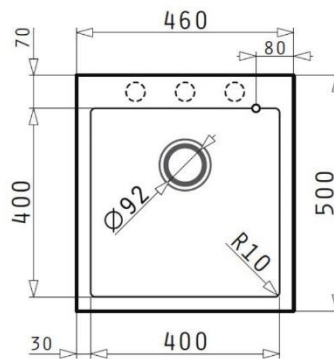

Pyragranite Einbauspüle

Istros (46x50) 1B Pyragranite Carbon

Artikelnummer: 070043812
EAN-Nr.: 5201217199708
Spülenmaß: 460 x 500 mm
Beckenabmessungen: 400 x 400 x 200 mm
Unterschrank-Breite: ab 45 cm

Ausführung: Material Pyragranite, 3 Hahnlöcher von unten vorgebohrt, Überlauf im Becken.

Verpackung: Im Einzelkarton verpackt.

Zubehör inkl. Ab- und Überlaufgarnitur mit 3 ½" Drehexcenter-Ventil, Befestigungsset, Silikon

Erfüllte Normen: CE-Zeichen, DIN EN 13310

Einbau

Randprofilgestaltung: