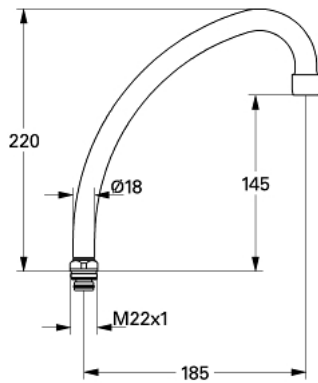

13 073 000 HU-AUSLAUF

PRODUKTBESCHREIBUNG

- Farbe: chrom
- für Küchen-Standbatterien, 1/2"
- Bogenauslauf
- Auslauf mit Mousseur
- Ausladung 185 mm
- DR-Messing
- GROHE Long-Life Shine Oberfläche

Pure Freude
an Wasser

13 073 000 HU-AUSLAUF

Keine Explosionszeichnung verfügbar

ERSATZTEILE, März 2006 – jetzt

1: Mousseur (Bestell-Nr. 13928000)

2: O-Ring Ø12 x Ø2 (Bestell-Nr. 0128000M)