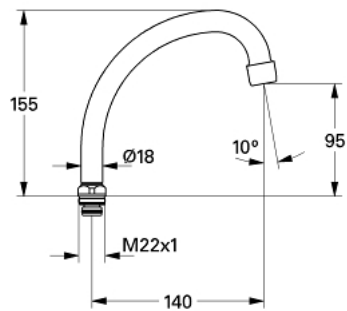

### PRODUKTBESCHREIBUNG

- Farbe: chrom
- schwenkbar
- Auslauf mit Mousseur
- Verschraubung M 22 x 1
- Ausladung 140 mm
- DR-Messing
- GROHE Long-Life Shine Oberfläche

Pure Freude  
an Wasser

## 13 072 000 ROHRAUSLAUF

Keine Explosionszeichnung verfügbar

**ERSATZTEILE**, März 2006 – jetzt

1: Mousseur (Bestell-Nr. 13928000)

2: O-Ring Ø12 x Ø2 (Bestell-Nr. 0128000M)