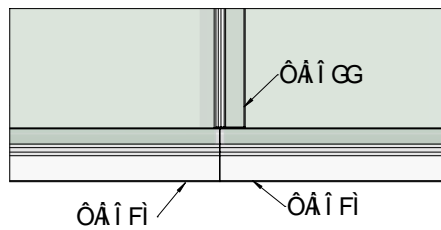

Attention ! Jamais placer des parois de douche en verre au sol sans protection. Des verres endommagés casseront.

CR 02/2021

S85/B85

Mitgeliefertes Montagmaterial
supplied assembly material
matériaux pour assemblage

Ø 3mm	Ø 4x50		Ø 3,5x9,5	
1x	3x	3x	3x	3x

Montageanleitung für Rechtsanschlag
(Linksanschlag = spiegelbildlich)
Assembly instructions for right hand mounting
(left hand mounting = mirror inverted)
instruction d'assemblage pour charnière à droite
(à gauche = inversé lateralement)