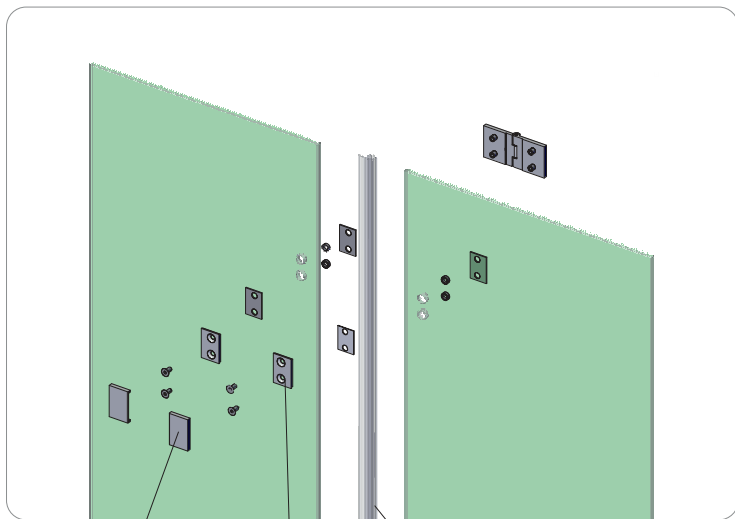

Achtung ! Gläser niemals ungeschützt auf den Boden stellen.
Verletzung der Glaskante führt zu Glasbruch.

Caution ! Never put glass walls on the floor without protection.
Damaging the glass edges results in breaking of the glass.

Attention ! Jamais placer des parois de douche en verre au sol sans protection. Des verres endommagés casseront.

CR 02/2021

S85/B85

Mitgeliefertes Montagmaterial
supplied assembly material
matériaux pour assemblage

Ø 3mm	Ø 4x50		Ø 3,5x9,5	
1x	3x	3x	3x	3x

Montageanleitung für Rechtsanschlag
(Linksanschlag = spiegelbildlich)
Assembly instructions for right hand mounting
(left hand mounting = mirror inverted)
instruction d'assemblage pour charnière à droite
(à gauche = inversé lateralement)