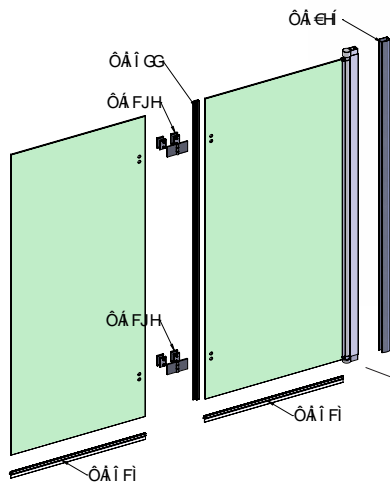

Achtung ! Gläser niemals ungeschützt auf den Boden stellen.
Verletzung der Glaskante führt zu Glasbruch.

Caution ! Never put glass walls on the floor without protection.
Damaging the glass edges results in breaking of the glass.

Attention ! Jamais placer des parois de douche en verre au sol sans protection. Des verres endommagés casseront.

CR 02/2021

S85/B85

Mitgeliefertes Montagmaterial
supplied assembly material
matériaux pour assemblage

Ø 3mm	Ø 4x50		Ø 3,5x9,5	
1x	3x	3x	3x	3x

Montageanleitung für Rechtsanschlag
(Linksanschlag = spiegelbildlich)
Assembly instructions for right hand mounting
(left hand mounting = mirror inverted)
instruction d'assemblage pour charnière à droite
(à gauche = inversé lateralement)