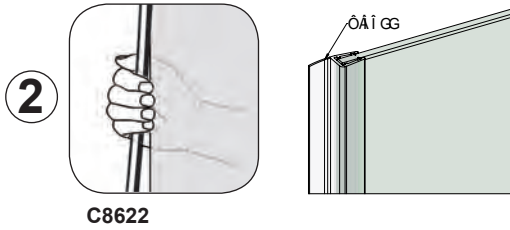

Attention ! Jamais placer des parois de douche en verre au sol sans protection. Des verres endommagés casseront.

CR 02/2021

S85/B85

Mitgeliefertes Montagmaterial
supplied assembly material
matériaux pour assemblage

Ø 3mm	Ø 4x50		Ø 3,5x9,5	
1x	3x	3x	3x	3x

Montageanleitung für Rechtsanschlag
(Linksanschlag = spiegelbildlich)
Assembly instructions for right hand mounting
(left hand mounting = mirror inverted)
instruction d'assemblage pour charnière à droite
(à gauche = inversé lateralement)