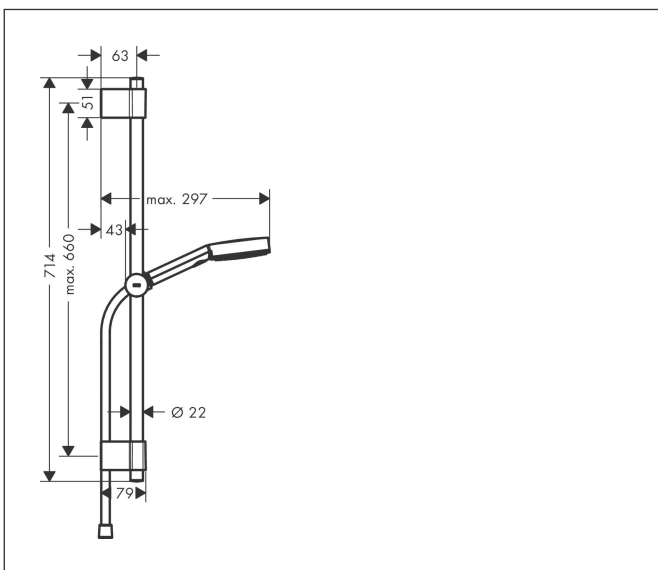

Dibujos

Tecnología

Tipos de chorro