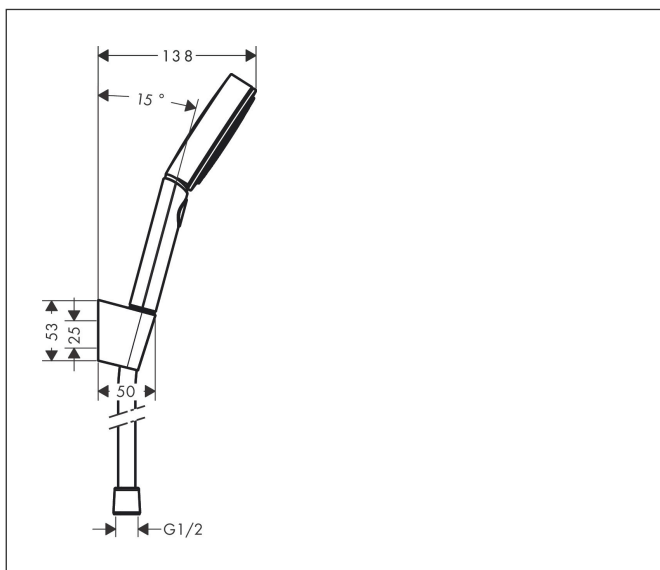

Dibujos

Tecnología

Tipos de chorro