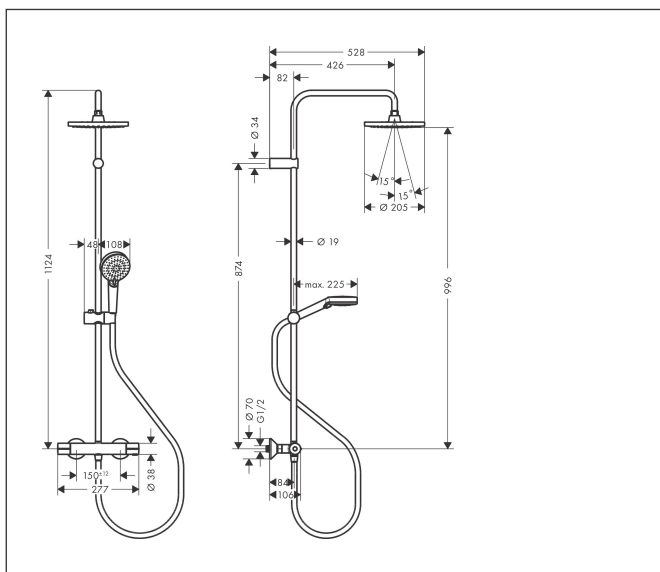

Marca	hansgrohe
Nombre producto	Vernis Blend Showerpipe 200 1jet EcoSmart con termostato
Referencia producto	26089000
Acabado	chromo
Posición	1

Imagen producto

Dibujos

Características

- Consiste en: Ducha fija, Teleducha, Termostato de ducha, Flexo de ducha, Soporte deslizante
- Vernis Blend 200 1jet ducha fija
- Cabezal 205 mm
- Tipo de chorro ducha fija: Rain
- Orientable
- Tipo de chorro teleducha: Rain, IntenseRain
- Máximo caudal a 3 bar: 8,7 l/min
- Caudal de la teleducha a 3 bar: 8,7 l/min
- Caudal Rain 8,7 l/min aprox. a 3 bar
- Mín. presión en funcionamiento: 1 bar
- Máx. presión en funcionamiento: 10 bar
- Sistema antical QuickClean
- Diámetro de la barra: 19 mm
- Soporte de ducha ajustable en altura con pulsador
- Brazo de ducha 426 mm
- Termostato Vernis
- Botón de seguridad a 40 °C
- Máxima temperatura ajustable
- Conexión DN15
- Excéntricas 150 ± 12 mm
- Longitud de la barra: 1124 mm
- Montaje: Montaje mural
- Número de elementos: 2 funciones

Tecnología

Tipos de chorro

Códigos / Estándares

- PA-IX 38049/IOB