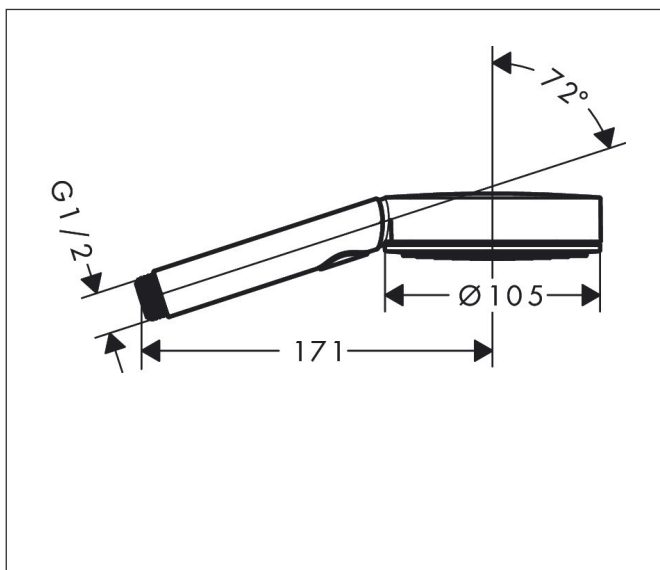

Marca hansgrohe
 Nombre producto **Pulsify Blend**
 Referencia producto 24103000
 Acabado cromo
 Posición 1

Imagen producto

Características

- Cabezal: 105 mm
- Tipo de chorro: PowderRain, IntenseRain, MonoRain
- Cambio de chorro con el botón Select
- Superficie del rociador: Grafito
- Máximo caudal a 3 bar: 11,5 l/min
- Caudal PowderRain (a 3 bar): 11,4 l/min
- Caudal Mono (a 3 bar): 11,4 l/min
- Caudal IntenseRain (a 3 bar): 11,5 l/min
- Sistema antical QuickClean

Dibujos

Tecnología

Tipos de chorro

Códigos / Estándares

- PIX 17563/1A