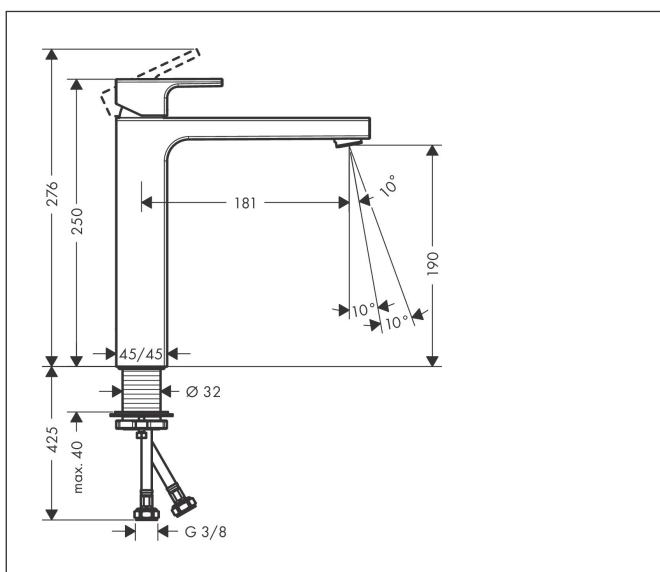

Dibujos

Tecnología

Códigos / Estándares

- PA-IX 38002/10