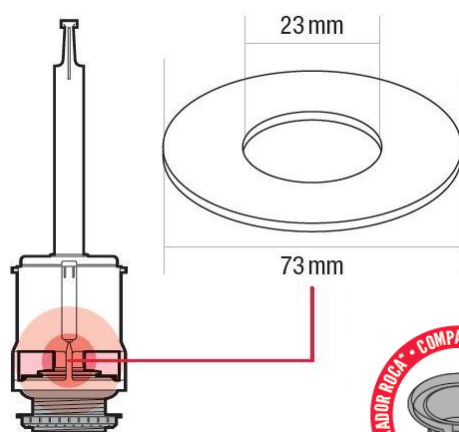

Uso o Dibujo técnico

ADMIRAL®