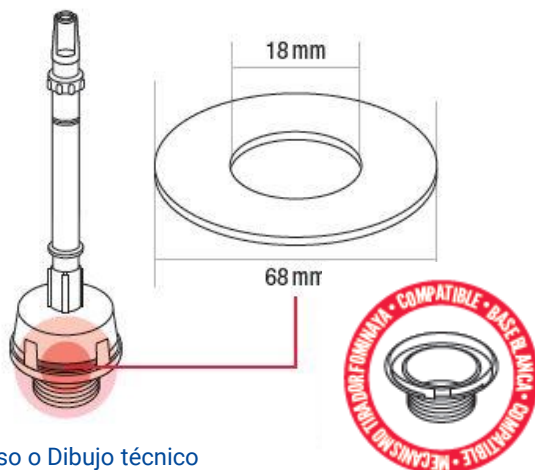

Presentación