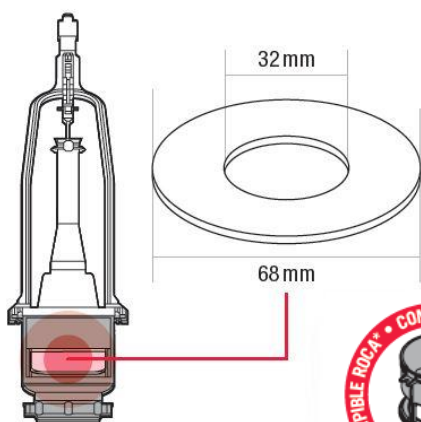

Presentación