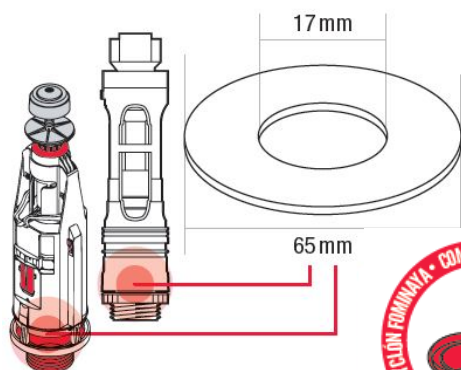

(AD)GOMA DE OBTURACIÓN 65 x 17 mm

28904025

CÓDIGO BARRAS - EAN 13

2028904025996

TIPO DE EMBALAJE

Granel

UNIDADES / CAJA

Contenido de la caja 30 uds.

Producto

Presentación

Uso o Dibujo técnico

DENOMINACIÓN PRODUCTO

(AD)GOMA DE OBTURACIÓN 65 x 17 mm

DESCRIPCIÓN

Junta goma de obturación plana Ø 65 x 17 mm, junta recambio para cisternas de W.C. que permite o evita el paso de agua

MEDIDAS

- Diámetro Exterior: Ø 65 mm
- Diámetro Interior: Ø 17 mm
- Grosor: 2 mm
- Peso: 11 gr

CARACTERÍSTICAS TÉCNICAS

- Fabricado con caucho sintético
- Adaptable: Especial roca cisterna baja
- Compatible con Base Doble Pulsador Roca Roca, Base Blanca y Bases Fominaya
- Muy fácil de instalar