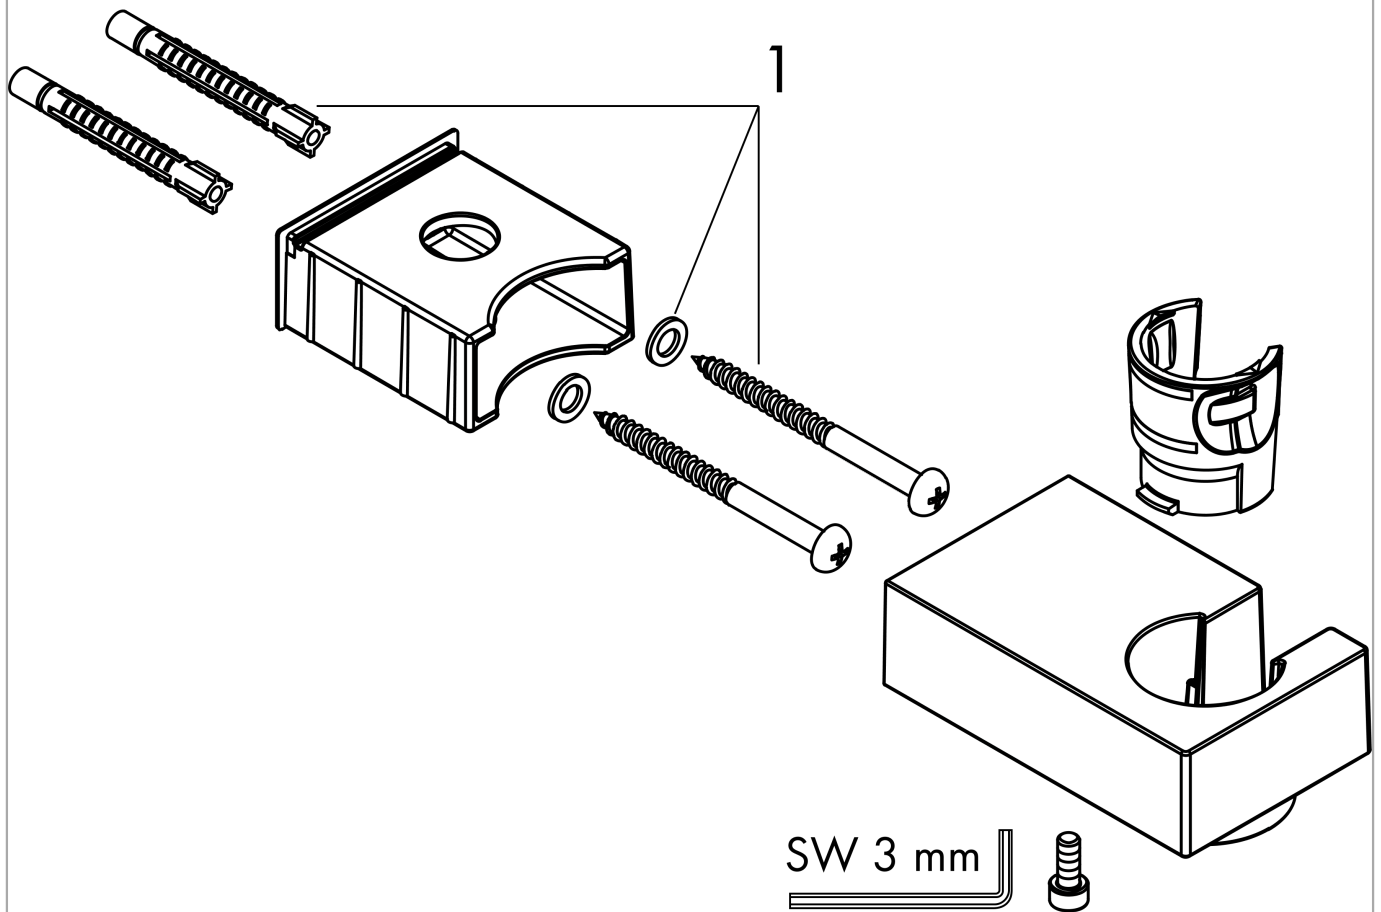

Brausehalter Porter E

Oberflächen: **Brushed Bronze** Artikelnummer: **28387140**

Beschreibung

Merkmale

- feste Halteposition
- für Schläuche mit konischer Mutter
- Material: Metall

Designpreise

reddot winner 2020

reddot winner 2021

Produktabbildung

Maßzeichnung

Brausehalter Porter E

Oberflächen: **Brushed Bronze** Artikelnummer: **28387140**

Explosionszeichnung

Baujahr: >07/19

Brausehalter Porter E

Oberflächen: **Brushed Bronze** Artikelnummer: **28387140**

Ersatzteilliste

Baujahr: >07/19

Pos.	Beschreibung	Artikelnummer	PG	VE
1	Befestigungsteile	40915000	4	1