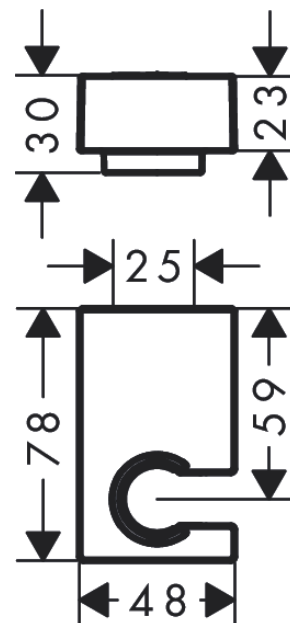

Brausehalter Porter E

Oberflächen: **Brushed Bronze** Artikelnummer: **28387140**

Beschreibung

Merkmale

- feste Halteposition
- für Schläuche mit konischer Mutter
- Material: Metall

Designpreise

reddot winner 2020

reddot winner 2021

Produktabbildung

Maßzeichnung

Brausehalter Porter E

Oberflächen: **Brushed Bronze** Artikelnummer: **28387140**

Explosionszeichnung

Baujahr: >07/19

Brausehalter Porter E

Oberflächen: **Brushed Bronze** Artikelnummer: **28387140**

Ersatzteilliste

Baujahr: >07/19

Pos.	Beschreibung	Artikelnummer	PG	VE
1	Befestigungsteile	40915000	4	1